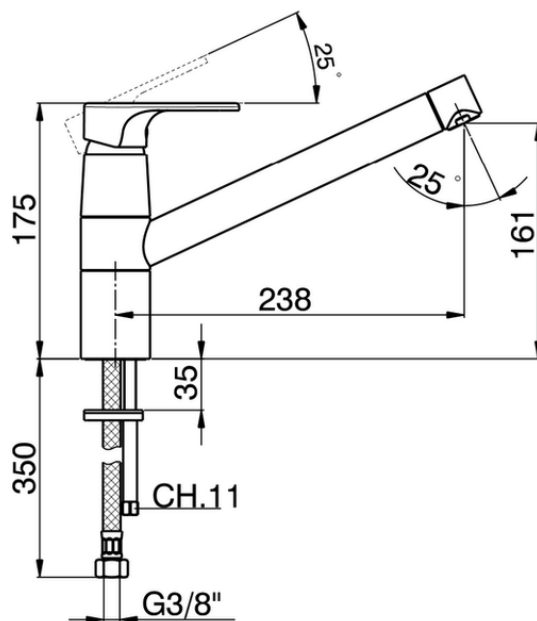

## Miscelatore monocomando lavello EnergySave KITCHEN\_A3002585

A3002585

<https://www.cisal.it/miscelatore-monocomando-lavello-energysave-kitchen-a3002585>

2026-04-19