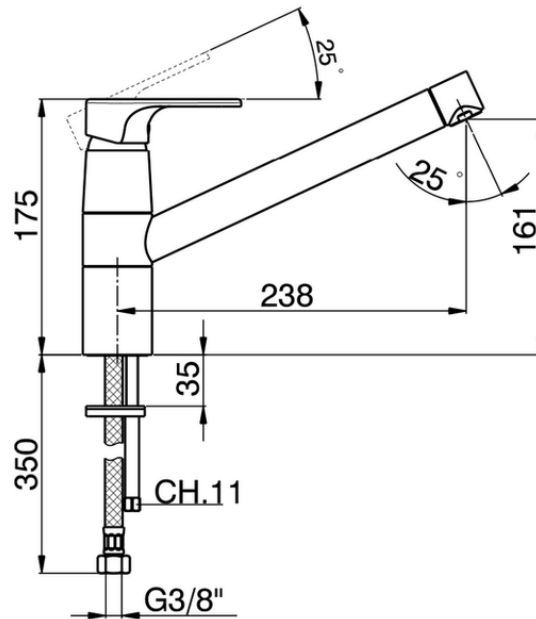

## Miscelatore monocomando lavello EnergySave KITCHEN\_A3002585

A3002585

<https://www.cisal.it/miscelatore-monocomando-lavello-energysave-kitchen-a3002585>

2026-05-05