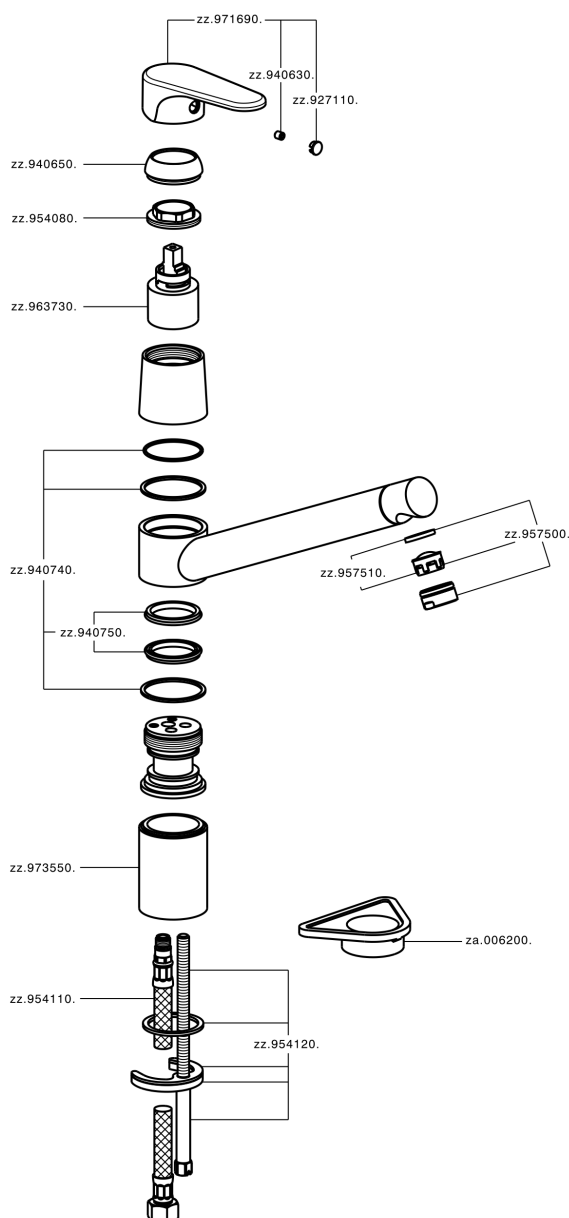

Miscelatore monocomando lavello EnergySave KITCHEN_A3002585

A3002585

<https://www.cisal.it/miscelatore-monocomando-lavello-energysave-kitchen-a3002585>

2026-05-05