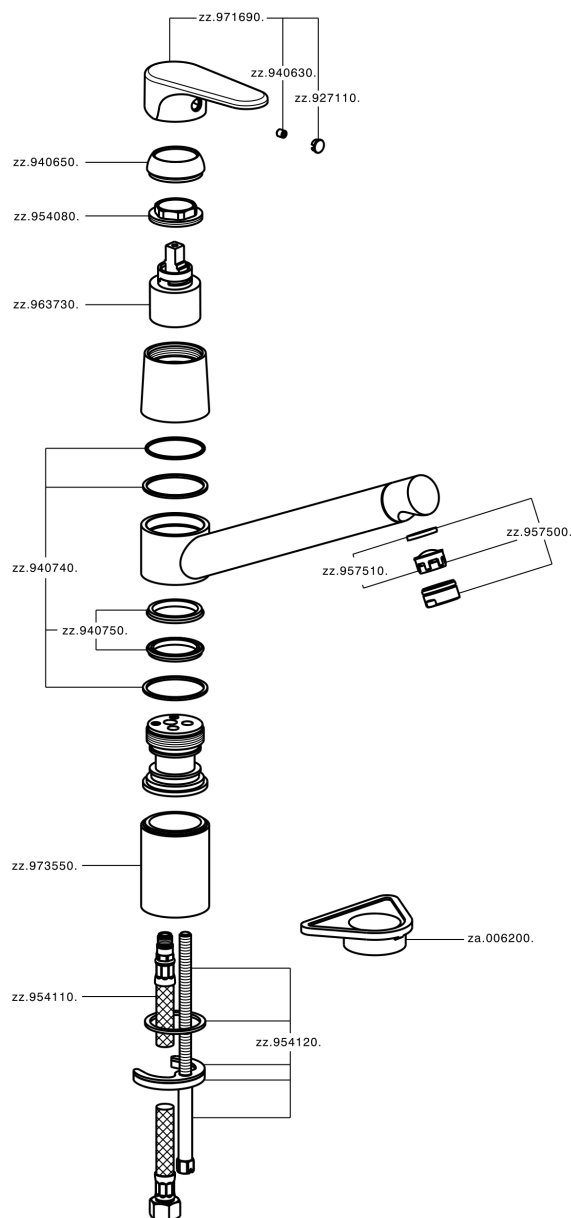

Miscelatore monocomando lavello EnergySave KITCHEN_A3002585

A3002585

<https://www.cisal.it/miscelatore-monocomando-lavello-energysave-kitchen-a3002585>

2026-06-20