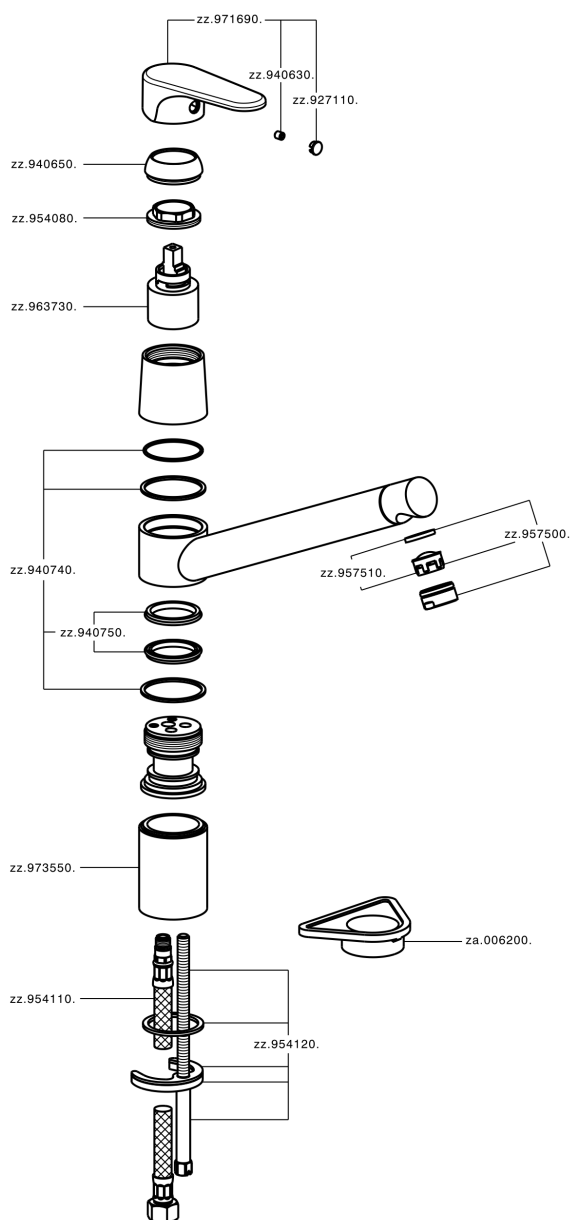

Miscelatore monocomando lavello EnergySave KITCHEN_A3002585

A3002585

<https://www.cisal.it/miscelatore-monocomando-lavello-energysave-kitchen-a3002585>

2026-06-20