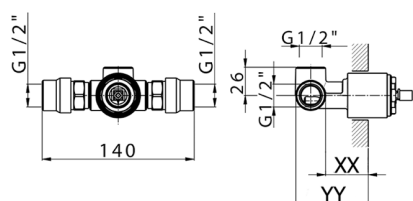

CARATTERISTICHE

Installazione **Incasso**
 Parti Incasso necessarie **ZA005301**
ZA005300

Parte incasso monocomando doccia INCASSO_ZA005301

MODELLO **ZA005301**

Parte incasso monocomando doccia, doccia incasso 1/2", senza parte esterna, con silenziosi

FINITURE DISPONIBILI

04 04 Senza Finitura

CARATTERISTICHE

Ricambio Cartuccia **ZZ94035000**

Incasso **1**

Cartuccia Monocomando 35 mm

Piastra/Plate/Plaque/Platte/Placa

2-3mm: XX 27-47 YY 54-74

10mm: XX 16-40 YY 43-68

Parte incasso monocomando doccia INCASSO_ZA005300

MODELLO **ZA005300**

Parte incasso monocomando doccia, doccia incasso
1/2", senza parte esterna

FINITURE DISPONIBILI

04 04 Senza Finitura

CARATTERISTICHE

Ricambio Cartuccia **ZZ94035000**

Incasso **1**

Cartuccia Monocomando 35 mm

Piastra/Plate/Plaque/Platte/Placa
2-3mm: XX 27-47 YY 54-74
10mm: XX 16-40 YY 43-68

2026-06-19