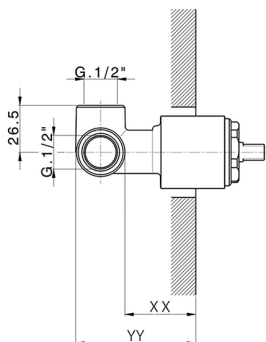

CARATTERISTICHE

Installazione **Incasso**
 Parti Incasso necessarie **ZA005301**
ZA005300

Parte incasso monocomando doccia INCASSO_ZA005301

MODELLO **ZA005301**

Parte incasso monocomando doccia, doccia incasso 1/2", senza parte esterna, con silenziosi

FINITURE DISPONIBILI

04 04 Senza Finitura

CARATTERISTICHE

Ricambio Cartuccia **ZZ94035000**

Incasso **1**

Cartuccia Monocomando 35 mm

Piastra/Plate/Plaque/Platte/Placa

2-3mm: XX 27-47 YY 54-74

10mm: XX 16-40 YY 43-68

Parte incasso monocomando doccia INCASSO_ZA005300

MODELLO **ZA005300**

Parte incasso monocomando doccia, doccia incasso
1/2", senza parte esterna

FINITURE DISPONIBILI

04 04 Senza Finitura

CARATTERISTICHE

Ricambio Cartuccia **ZZ94035000**

Incasso **1**

Cartuccia Monocomando 35 mm

Piastra/Plate/Plaque/Platte/Placa
2-3mm: XX 27-47 YY 54-74
10mm: XX 16-40 YY 43-68

2026-06-19