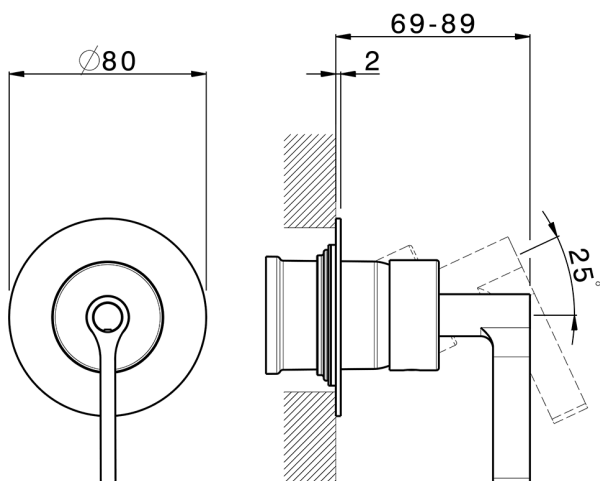

Parte esterna monocomando doccia incasso GRACE_GC003000

MODELLO **GC003000**

Parte esterna monocomando doccia incasso, senza parte incasso, per art. ZA005300-ZA005301

FINITURE DISPONIBILI

-  **21** 21 Cromo
-  **2F** 2F Nichel Spazzolato
-  **2W** 2W Oro Spazzolato
-  **5H** 5H Dark Brass Brushed
-  **5L** 5L Black Titanium Spazzolato
-  **6T** 6T Cromo/Nero Opaco

CARATTERISTICHE

Installazione **Incasso**
 Parti Incasso necessarie **ZA005301**
ZA005300

Parte incasso monocomando doccia INCASSO_ZA005301

MODELLO **ZA005301**

Parte incasso monocomando doccia, doccia incasso 1/2", senza parte esterna, con silenziosi

FINITURE DISPONIBILI

04 04 Senza Finitura

CARATTERISTICHE

Ricambio Cartuccia **ZZ94035000**

Incasso **1**

Cartuccia Monocomando 35 mm

Piastra/Plate/Plaque/Platte/Placa
 2-3mm: XX 27-47 YY 54-74
 10mm: XX 16-40 YY 43-68

Parte incasso monocomando doccia INCASSO_ZA005300

MODELLO **ZA005300**

Parte incasso monocomando doccia, doccia incasso
1/2", senza parte esterna

FINITURE DISPONIBILI

04 04 Senza Finitura

CARATTERISTICHE

Ricambio Cartuccia **ZZ94035000**