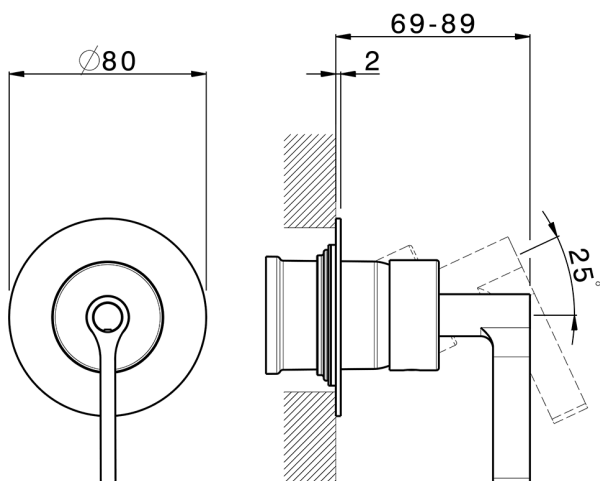

Parte esterna monocomando doccia incasso GRACE_GC003000

MODELLO **GC003000**

Parte esterna monocomando doccia incasso, senza parte incasso, per art. ZA005300-ZA005301

FINITURE DISPONIBILI

-  **21** 21 Cromo
-  **2F** 2F Nichel Spazzolato
-  **2W** 2W Oro Spazzolato
-  **5H** 5H Dark Brass Brushed
-  **5L** 5L Black Titanium Spazzolato
-  **6T** 6T Cromo/Nero Opaco

CARATTERISTICHE

Installazione **Incasso**
 Parti Incasso necessarie **ZA005301**
ZA005300

Parte incasso monocomando doccia INCASSO_ZA005301

MODELLO **ZA005301**

Parte incasso monocomando doccia, doccia incasso 1/2", senza parte esterna, con silenziosi

10mm: XX 16-40 YY 43-68

Parte incasso monocomando doccia INCASSO_ZA005300

MODELLO **ZA005300**

Parte incasso monocomando doccia, doccia incasso
1/2", senza parte esterna

FINITURE DISPONIBILI

04 04 Senza Finitura

CARATTERISTICHE

Ricambio Cartuccia **ZZ94035000**

Incasso **1**

Cartuccia Monocomando 35 mm

Piastra/Plate/Plaque/Platte/Placa
2-3mm: XX 27-47 YY 54-74
10mm: XX 16-40 YY 43-68

2026-06-19