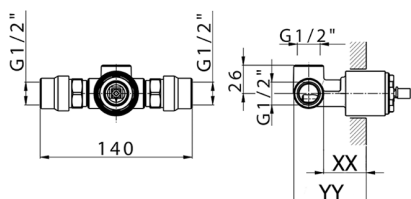

Parte esterna monocomando doccia incasso GRACE_GC003000

MODELLO **GC003000**

Parte esterna monocomando doccia incasso, senza parte incasso, per art. ZA005300-ZA005301

FINITURE DISPONIBILI

-  **21** 21 Cromo
-  **2F** 2F Nichel Spazzolato
-  **2W** 2W Oro Spazzolato
-  **5H** 5H Dark Brass Brushed
-  **5L** 5L Black Titanium Spazzolato
-  **6T** 6T Cromo/Nero Opaco

CARATTERISTICHE

Installazione **Incasso**
 Parti Incasso necessarie **ZA005301**
ZA005300

Parte incasso monocomando doccia INCASSO_ZA005301

MODELLO **ZA005301**

Parte incasso monocomando doccia, doccia incasso 1/2", senza parte esterna, con silenziosi

FINITURE DISPONIBILI

04 04 Senza Finitura

CARATTERISTICHE

Ricambio Cartuccia **ZZ94035000**

Incasso **1**

Cartuccia Monocomando 35 mm

Piastra/Plate/Plaque/Platte/Placa
 2-3mm: XX 27-47 YY 54-74
 10mm: XX 16-40 YY 43-68

Parte incasso monocomando doccia INCASSO_ZA005300

MODELLO **ZA005300**

Parte incasso monocomando doccia, doccia incasso
1/2", senza parte esterna

FINITURE DISPONIBILI

04 04 Senza Finitura

CARATTERISTICHE

Ricambio Cartuccia **ZZ94035000**