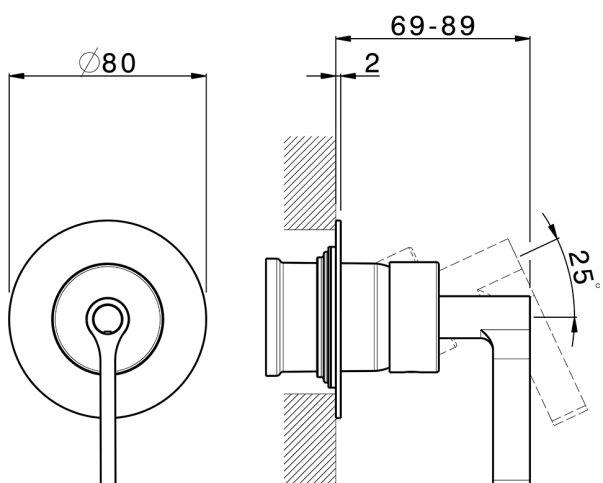

Parte esterna monocomando doccia incasso GRACE_GC003000

MODELLO **GC003000**

Parte esterna monocomando doccia incasso, senza parte incasso, per art. ZA005300-ZA005301

FINITURE DISPONIBILI

-  **21** 21 Cromo
-  **2F** 2F Nichel Spazzolato
-  **2W** 2W Oro Spazzolato
-  **5H** 5H Dark Brass Brushed
-  **5L** 5L Black Titanium Spazzolato
-  **6T** 6T Cromo/Nero Opaco

CARATTERISTICHE

Installazione **Incasso**
 Parti Incasso necessarie **ZA005301**
ZA005300

Parte incasso monocomando doccia INCASSO_ZA005301

MODELLO **ZA005301**

Parte incasso monocomando doccia, doccia incasso 1/2", senza parte esterna, con silenziosi

10mm: XX 16-40 YY 43-68

Parte incasso monocomando doccia INCASSO_ZA005300

MODELLO **ZA005300**

Parte incasso monocomando doccia, doccia incasso 1/2", senza parte esterna

FINITURE DISPONIBILI

04 04 Senza Finitura

CARATTERISTICHE

Ricambio Cartuccia **ZZ94035000**

Incasso **1**

Cartuccia Monocomando 35 mm

Piastra/Plate/Plaque/Platte/Placa
 2-3mm: XX 27-47 YY 54-74
 10mm: XX 16-40 YY 43-68

2026-06-21