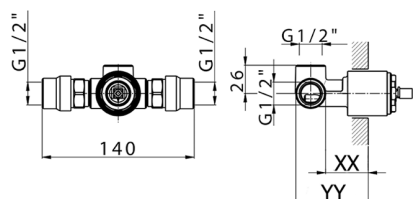

CARATTERISTICHE

Installazione **Incasso**
 Parti Incasso necessarie **ZA005301**
ZA005300

Parte incasso monocomando doccia INCASSO_ZA005301

MODELLO **ZA005301**

Parte incasso monocomando doccia, doccia incasso 1/2", senza parte esterna, con silenziosi

FINITURE DISPONIBILI

04 04 Senza Finitura

CARATTERISTICHE

Ricambio Cartuccia **ZZ94035000**

Incasso **1**

Cartuccia Monocomando 35 mm

Piastra/Plate/Plaque/Platte/Placa

2-3mm: XX 27-47 YY 54-74

10mm: XX 16-40 YY 43-68

Parte incasso monocomando doccia INCASSO_ZA005300

MODELLO **ZA005300**

Parte incasso monocomando doccia, doccia incasso 1/2", senza parte esterna

FINITURE DISPONIBILI

04 04 Senza Finitura

CARATTERISTICHE

Ricambio Cartuccia **ZZ94035000**

Incasso **1**

Cartuccia Monocomando 35 mm

Piastra/Plate/Plaque/Platte/Placa
 2-3mm: XX 27-47 YY 54-74
 10mm: XX 16-40 YY 43-68

2026-06-21