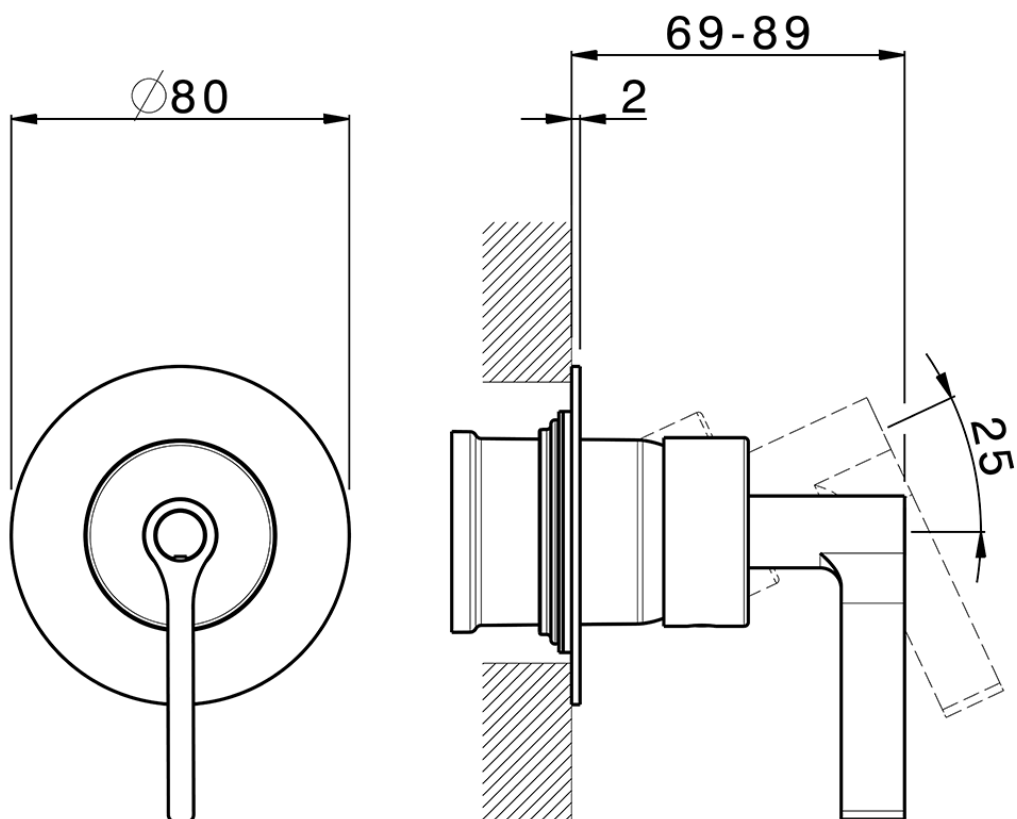

Parte esterna monocomando doccia incasso GRACE_GC003000

GC003000

<https://www.cisal.it/parte-esterna-monocomando-doccia-incasso-grace-gc003000>

Piastra/Plate/Plaque/Platte/Placa
2-3mm: XX 27-47 YY 54-74
10mm: XX 16-40 YY 43-68

ZA005301

<https://www.cisal.it/parte-incasso-monocomando-doccia-incasso-za005301>

Piastra/Plate/Plaque/Platte/Placa

2-3mm: XX 27-47 YY 54-74

10mm: XX 16-40 YY 43-68

ZA005300

<https://www.cisal.it/parte-incasso-monocomando-doccia-incasso-za005300>