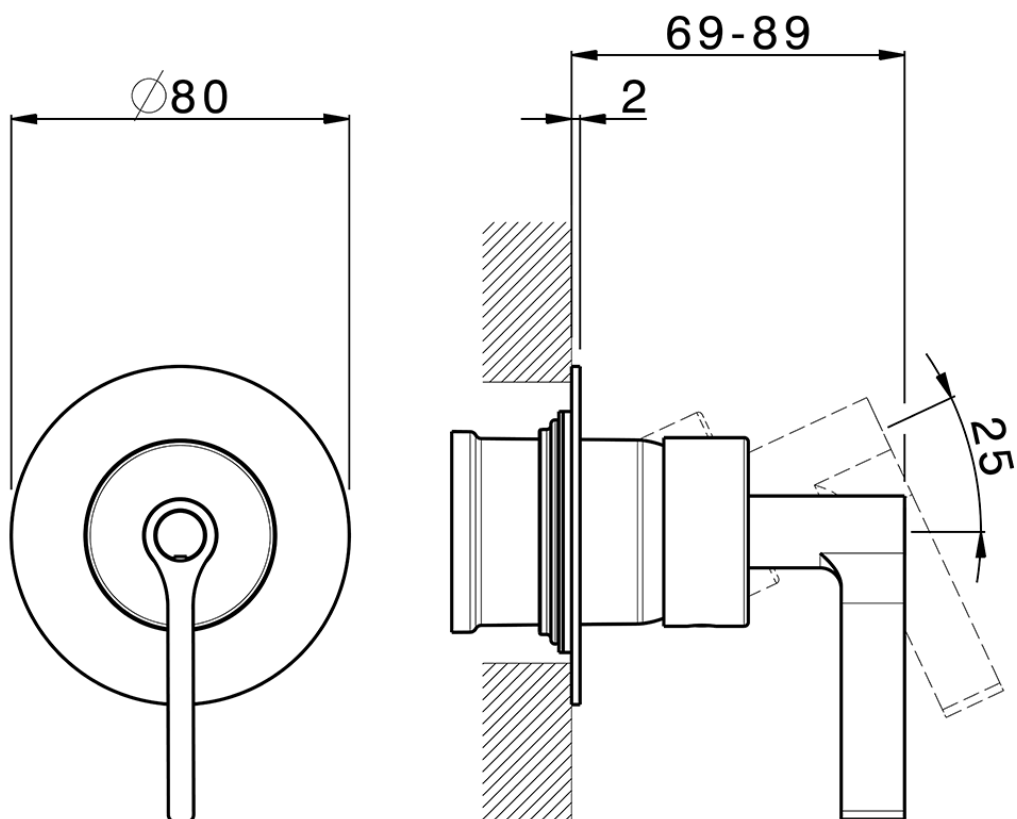

## Parte esterna monocomando doccia incasso GRACE\_GC003000

GC003000

<https://www.cisal.it/parte-esterna-monocomando-doccia-incasso-grace-gc003000>

Piastra/Plate/Plaque/Platte/Placa

2-3mm: XX 27-47 YY 54-74

10mm: XX 16-40 YY 43-68

ZA005301

<https://www.cisal.it/parte-incasso-monocomando-doccia-incasso-za005301>

Piastra/Plate/Plaque/Platte/Placa

2-3mm: XX 27-47 YY 54-74

10mm: XX 16-40 YY 43-68

ZA005300

<https://www.cisal.it/parte-incasso-monocomando-doccia-incasso-za005300>