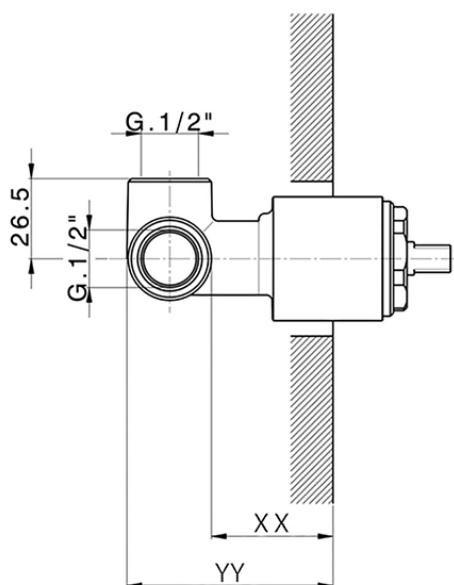

## Parte esterna monocomando doccia incasso GRACE\_GC003000

GC003000

<https://www.cisal.it/parte-esterna-monocomando-doccia-incasso-grace-gc003000>

Piastra/Plate/Plaque/Platte/Placa

2-3mm: XX 27-47 YY 54-74

10mm: XX 16-40 YY 43-68

ZA005301

<https://www.cisal.it/parte-incasso-monocomando-doccia-incasso-za005301>

Piastra/Plate/Plaque/Platte/Placa

2-3mm: XX 27-47 YY 54-74

10mm: XX 16-40 YY 43-68

ZA005300

<https://www.cisal.it/parte-incasso-monocomando-doccia-incasso-za005300>