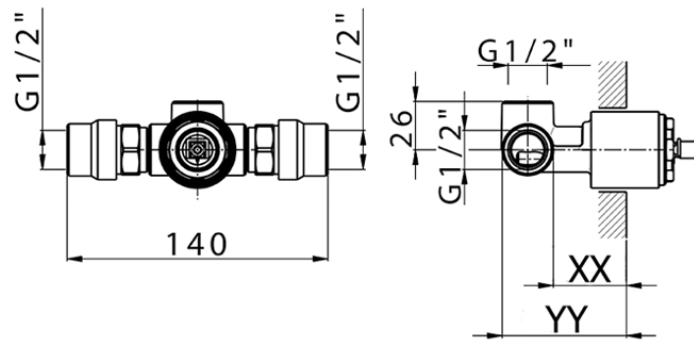

Parte esterna monocomando doccia incasso GRACE_GC003000

GC003000

<https://www.cisal.it/parte-esterna-monocomando-doccia-incasso-grace-gc003000>

Piastra/Plate/Plaque/Platte/Placa
2-3mm: XX 27-47 YY 54-74
10mm: XX 16-40 YY 43-68

ZA005301

<https://www.cisal.it/parte-incasso-monocomando-doccia-incasso-za005301>

Piastra/Plate/Plaque/Platte/Placa

2-3mm: XX 27-47 YY 54-74

10mm: XX 16-40 YY 43-68

ZA005300

<https://www.cisal.it/parte-incasso-monocomando-doccia-incasso-za005300>