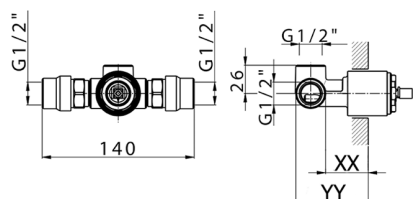

CARATTERISTICHE

Installazione **Incasso**
 Parti Incasso necessarie **ZA005301**
ZA005300

Parte incasso monocomando doccia INCASSO_ZA005301

MODELLO **ZA005301**

Parte incasso monocomando doccia, doccia incasso 1/2", senza parte esterna, con silenziosi

FINITURE DISPONIBILI

CARATTERISTICHE

Ricambio Cartuccia **ZZ94035000**

Incasso **1**

Cartuccia Monocomando 35 mm

Piastra/Plate/Plaque/Platte/Placa
 2-3mm: XX 27-47 YY 54-74
 10mm: XX 16-40 YY 43-68

Parte incasso monocomando doccia INCASSO_ZA005300

MODELLO **ZA005300**

Parte incasso monocomando doccia, doccia incasso
1/2", senza parte esterna

FINITURE DISPONIBILI

04 04 Senza Finitura

CARATTERISTICHE

Ricambio Cartuccia **ZZ94035000**

Incasso **1**

Cartuccia Monocomando 35 mm

Piastra/Plate/Plaque/Platte/Placa

2-3mm: XX 27-47 YY 54-74

10mm: XX 16-40 YY 43-68

2026-06-19