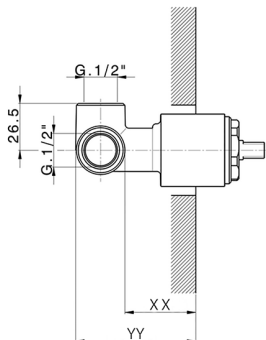

CARATTERISTICHE

Installazione **Incasso**
 Parti Incasso necessarie **ZA005301**
ZA005300

Parte incasso monocomando doccia INCASSO_ZA005301

MODELLO **ZA005301**

Parte incasso monocomando doccia, doccia incasso 1/2", senza parte esterna, con silenziosi

FINITURE DISPONIBILI

CARATTERISTICHE

Ricambio Cartuccia **ZZ94035000**

Incasso **1**

Cartuccia Monocomando 35 mm

Piastra/Plate/Plaque/Platte/Placa
 2-3mm: XX 27-47 YY 54-74
 10mm: XX 16-40 YY 43-68

Parte incasso monocomando doccia INCASSO_ZA005300

MODELLO **ZA005300**

Parte incasso monocomando doccia, doccia incasso
1/2", senza parte esterna

FINITURE DISPONIBILI

04 04 Senza Finitura

CARATTERISTICHE

Ricambio Cartuccia **ZZ94035000**

Incasso **1**

Cartuccia Monocomando 35 mm

Piastra/Plate/Plaque/Platte/Placa

2-3mm: XX 27-47 YY 54-74

10mm: XX 16-40 YY 43-68

2026-06-19