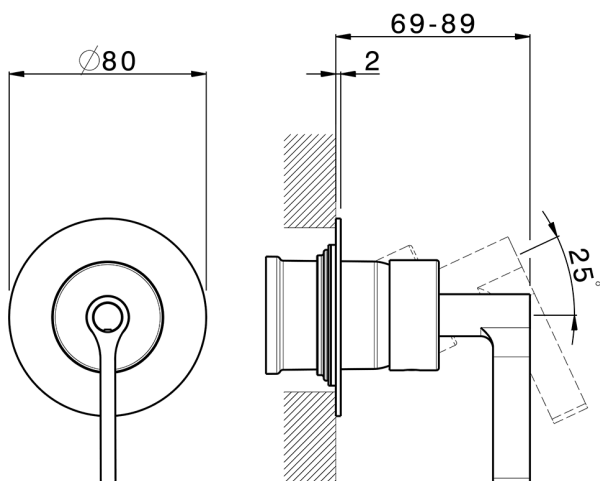

Parte esterna monocomando doccia incasso GRACE_GC003000

MODELLO **GC003000**

Parte esterna monocomando doccia incasso, senza parte incasso, per art. ZA005300-ZA005301

FINITURE DISPONIBILI

-  **21** 21 Cromo
-  **2F** 2F Nichel Spazzolato
-  **2W** 2W Oro Spazzolato
-  **5H** 5H Dark Brass Brushed
-  **5L** 5L Black Titanium Spazzolato
-  **6T** 6T Cromo/Nero Opaco

CARATTERISTICHE

Installazione **Incasso**
 Parti Incasso necessarie **ZA005301**
ZA005300

Parte incasso monocomando doccia INCASSO_ZA005301

MODELLO **ZA005301**

Parte incasso monocomando doccia, doccia incasso 1/2", senza parte esterna, con silenziosi

FINITURE DISPONIBILI

CARATTERISTICHE

Ricambio Cartuccia **ZZ94035000**

Incasso **1**

Cartuccia Monocomando 35 mm

Piastra/Plate/Plaque/Platte/Placa
 2-3mm: XX 27-47 YY 54-74
 10mm: XX 16-40 YY 43-68

Parte incasso monocomando doccia INCASSO_ZA005300

Piastra/Plate/Plaque/Platte/Placa

2-3mm: XX 27-47 YY 54-74

10mm: XX 16-40 YY 43-68

2026-06-19