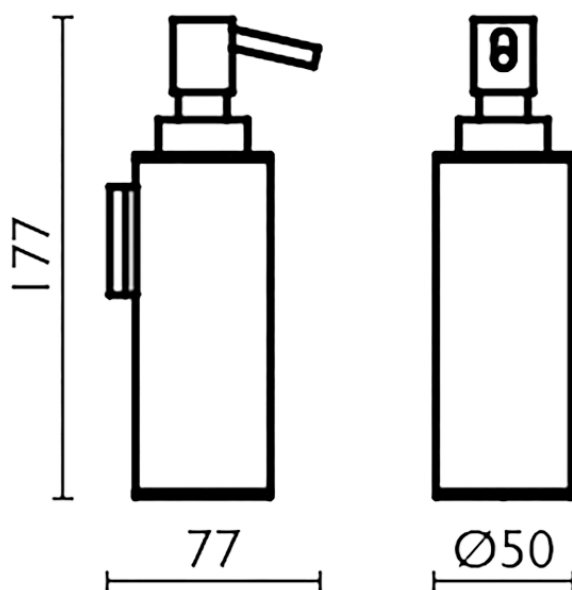

Porta sapone liquido_ACCESSORI BAGNO_SY090621

SY090621

<https://www.cisal.it/porta-sapone-liquido-accessori-bagno-sy090621>

2026-04-13