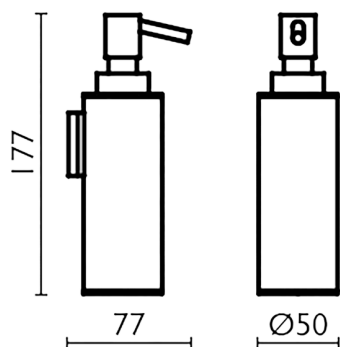

Porta sapone liquido_ACCESSORI BAGNO_SY090621

MODELLO **SY090621**

Porta sapone liquido, dispenser a muro in Ottone

FINITURE DISPONIBILI

-  **21** 21 Cromo
-  **2B** 2B Nichel Lucido
-  **2F** 2F Nichel Spazzolato
-  **2P** 2P Oro Rosa
-  **2Q** 2Q Black Titanium
-  **40** 40 Nero Opaco
-  **4Q** 4Q Bianco Opaco