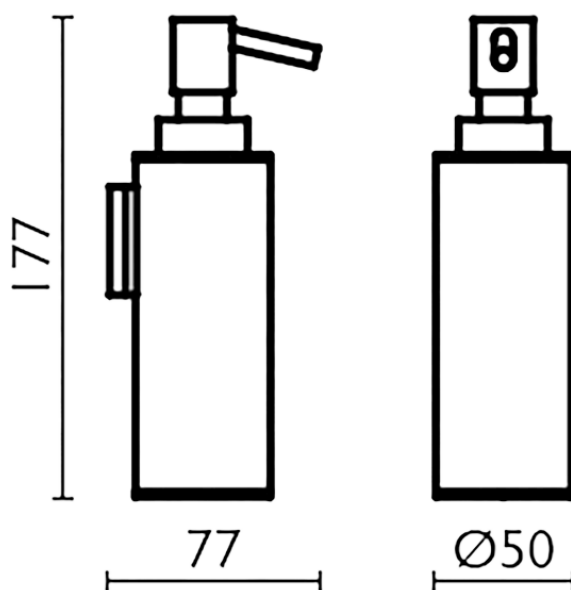

Porta sapone liquido_ACCESSORI BAGNO_SY090621

SY090621

<https://www.cisal.it/porta-sapone-liquido-accessori-bagno-sy090621>

2026-04-13