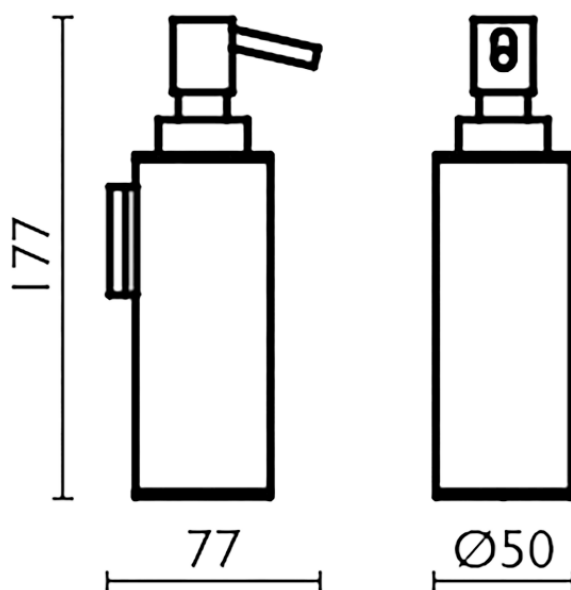

Porta sapone liquido_ACCESSORI BAGNO_SY090621

SY090621

<https://www.cisal.it/porta-sapone-liquido-accessori-bagno-sy090621>

2026-05-28