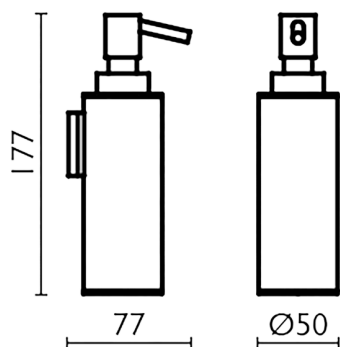

Porta sapone liquido_ACCESSORI BAGNO_SY090621

MODELLO **SY090621**

Porta sapone liquido,dispenser a muro in Ottone

FINITURE DISPONIBILI

-  **21** 21 Cromo
-  **2B** 2B Nichel Lucido
-  **2F** 2F Nichel Spazzolato
-  **2P** 2P Oro Rosa
-  **2Q** 2Q Black Titanium
-  **40** 40 Nero Opaco
-  **4Q** 4Q Bianco Opaco