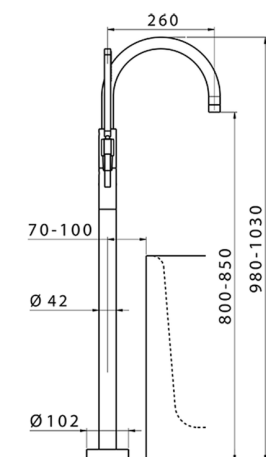

Parte esterna monocomando vasca a pavimento LINEAVIVA_LV014200

MODELLO **LV014200**

Parte esterna monocomando vasca a pavimento, supporto doccetta su colonna, doccetta monogetto minimalista in ABS, flessibile liscio SUPREME 150 cm, per art. ZA004510

FINITURE DISPONIBILI

-  **21** 21 Cromo
-  **2B** 2B Nichel Lucido
-  **2F** 2F Nichel Spazzolato
-  **40** 40 Nero Opaco
-  **4Q** 4Q Bianco Opaco

CARATTERISTICHE

Ricambio Cartuccia **ZZ95409000**

Cartuccia Monocomando 35 mm

Installazione **Incasso**

Parti Incasso necessarie **ZA004510**

EcoStop

Con il Dispositivo EcoStop l'apertura dell'acqua avviene con un punto duro al 50% circa della portata. Un fermo a metà apertura, da vincere con una leggera forza solo e soltanto quando ci sia una reale necessità di richiesta d'acqua alla massima portata. Ciò permette di consumare fino al 50% in meno di acqua.

Parte incasso monocomando free-standing INCASSO_ZA004510

MODELLO **ZA004510**

Parte incasso monocomando free-standing

FINITURE DISPONIBILI

 **04** 04 Senza Finitura

CARATTERISTICHE

Incasso **1**

2026-05-26