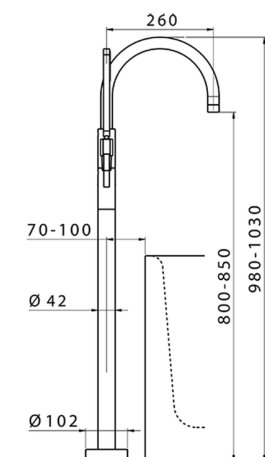

Parte esterna monocomando vasca a pavimento LINEAVIVA_LV014200

MODELLO **LV014200**

Parte esterna monocomando vasca a pavimento, supporto doccetta su colonna, doccetta monogetto minimalista in ABS, flessibile liscio SUPREME 150 cm, per art. ZA004510

FINITURE DISPONIBILI

-  **21** 21 Cromo
-  **2B** 2B Nichel Lucido
-  **2F** 2F Nichel Spazzolato
-  **40** 40 Nero Opaco
-  **4Q** 4Q Bianco Opaco

CARATTERISTICHE

Ricambio Cartuccia **ZZ95409000**

Cartuccia Monocomando 35 mm

Installazione **Incasso**

Parti Incasso necessarie **ZA004510**

EcoStop

Con il Dispositivo EcoStop l'apertura dell'acqua avviene con un punto duro al 50% circa della portata. Un fermo a metà apertura, da vincere con una leggera forza solo e soltanto quando ci sia una reale necessità di richiesta d'acqua alla massima portata. Ciò permette di consumare fino al 50% in meno di acqua.

Parte incasso monocomando free-standing INCASSO_ZA004510

MODELLO **ZA004510**

Parte incasso monocomando free-standing

FINITURE DISPONIBILI

 **04** 04 Senza Finitura

CARATTERISTICHE

Incasso **1**

2026-04-10