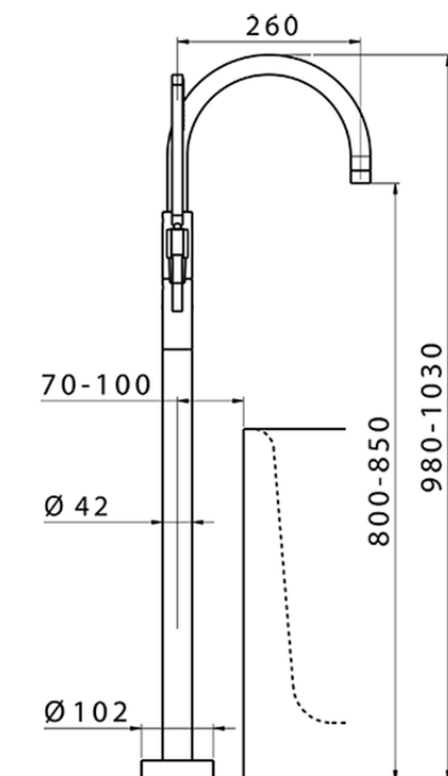

**Parte esterna monocomando vasca a pavimento LINEAVIVA\_LV014200**

LV014200

<https://www.cisal.it/parte-esterna-monocomando-vasca-a-pavimento-lineaviva-lv014200>

ZA004510

<https://www.cisal.it/parte-incasso-monocomando-free-standing-incasso-za004510>