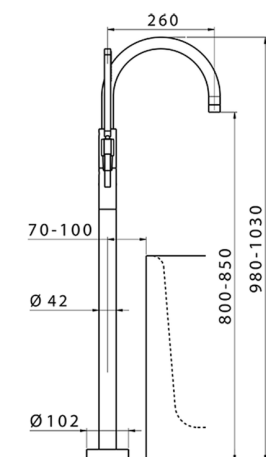

## Parte esterna monocomando vasca a pavimento LINEAVIVA\_LV014200

MODELLO **LV014200**

Parte esterna monocomando vasca a pavimento, supporto doccetta su colonna, doccetta monogetto minimalista in ABS, flessibile liscio SUPREME 150 cm, per art. ZA004510

### CARATTERISTICHE

Ricambio Cartuccia **ZZ95409000**

**Cartuccia Monocomando 35 mm**

Installazione **Incasso**

Parti Incasso necessarie **ZA004510**