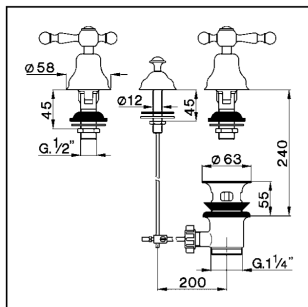

### AA 00121

- Combinazione bidet
- Bidet mixer
- Bidetbatterie
- Mélangeur bidet

NR.	DESCRIZIONE DESCRIPTION BESCHREIBUNG DESCRIPTION	N. CODICE CODE NO. WERKSNR. NR. CODE	NR.	DESCRIZIONE DESCRIPTION BESCHREIBUNG DESCRIPTION	N. CODICE CODE NO. WERKSNR. NR. CODE	NR.	DESCRIZIONE DESCRIPTION BESCHREIBUNG DESCRIPTION	N. CODICE CODE NO. WERKSNR. NR. CODE
1	Leva con cappuccio "AA" Lever with esculcheon "AA" Hebel "AA" mit Abdeckkappe Lever "AA" avec rosace	ZZ 92287 0	1-6	Cappuccio e campana "AR" Esculcheon "AR" Abdeckkappe "AR" Rosace "AR"	ZZ 92598 0	5	Astina scarico completa Ø6 Rod Ø6 Zugstange Ø6 Tige Ø6	ZZ 92759 0
1-1	Leva "AA" con vite e piacchetta Lever with screw and plate "AA" Hebel "AA" mit Schraube und Abdeckkappe Lever "AA" avec vis et plaquette	ZZ 92382 0	2	Rubinetto bidet con vitone destro "AA" Bidet tap-right headvalve "AA" Bidetventil "AA" mit Oberteil - rechts - Robinet bidet "AA" - tête droite	ZZ 92872 0	5-1	Pomolo per scarico automatico "AR" Knob for pop-up rod "AR" Zugknopf / Ablaufgarn. "AR" Pommeau - lige "AR"	ZZ 92624 0
1-2	Piacchetta a vite maniglia "AR" Cap for handle "AR" Abdeckkappe "AR" Griff Plaquette cache - vis crois. "AR"	ZZ 92617 0	2	Rubinetto bidet con vitone sinistro "AA" Bidet tap-left headvalve "AA" Bidetventil "AA" mit Oberteil - links - Robinet bidet "AA" - tête gauche	ZZ 92873 0	5-2	Morsetto astina scarico automatico Ø6,2 Connection for pop-up rod Ø6,2 Gelenkstueck / Zugstange Ø6,2 Jointsion x lige vidage Ø6,2	ZZ 92622 0
1-3	Vite M.4x40 l.c. l.c. Screw M.4x40 Schraube M.4x40 Vis M.4x40	ZZ 92679 0	3	Set installazione rubinetto bidet Installation set bidet tap Befestigungsset "AR" Bidet Set installation bidet "AR"	ZZ 92746 0	6	Scarico automatico 1" 1/4 sabbato Pop-up waste 1" 1/4 Ablaufgarnitur 1" 1/4 Vidage automat. 1" 1/4	ZZ 92754 0
1-4	Rondella ottone 12x4,3x1 Ring in brass 12x4,3x1 Unterlegscheibe 12x4,3x1 Joint lation 12x4,3x1	ZZ 92673 0	4	Centrale bidet "AR" Rod set for bidet "AR" Zugstange Set "AR" Bidet Tige set - bidet "AR"	ZZ 90137 0	6-1	Tappo completo scarico automatico 1" 1/4 Plug for pop-up waste 1" 1/4 Stopfen / Ablaufg. kgf 1" 1/4 Bonde - vidage 1" 1/4	ZZ 92925 0
1-5	Prolunga asta vitone batterie "AA" Extension for headvalve "AA" - long Verlaengerung / Batterie "AA" Rallonge levier "AA"	ZZ 92672 0	4-1	Set installazione centrale combinazione bidet Installation set bidet mixer Befestigungsset Set installation	ZZ 92786 0	6-2	Piletta per scarico automatico 1" 1/4 Waste for bath drain 1" 1/4 Ablauf / Ablaufgarnitur 1" 1/4 Crépine pour vidage 1" 1/4	ZZ 92924 0