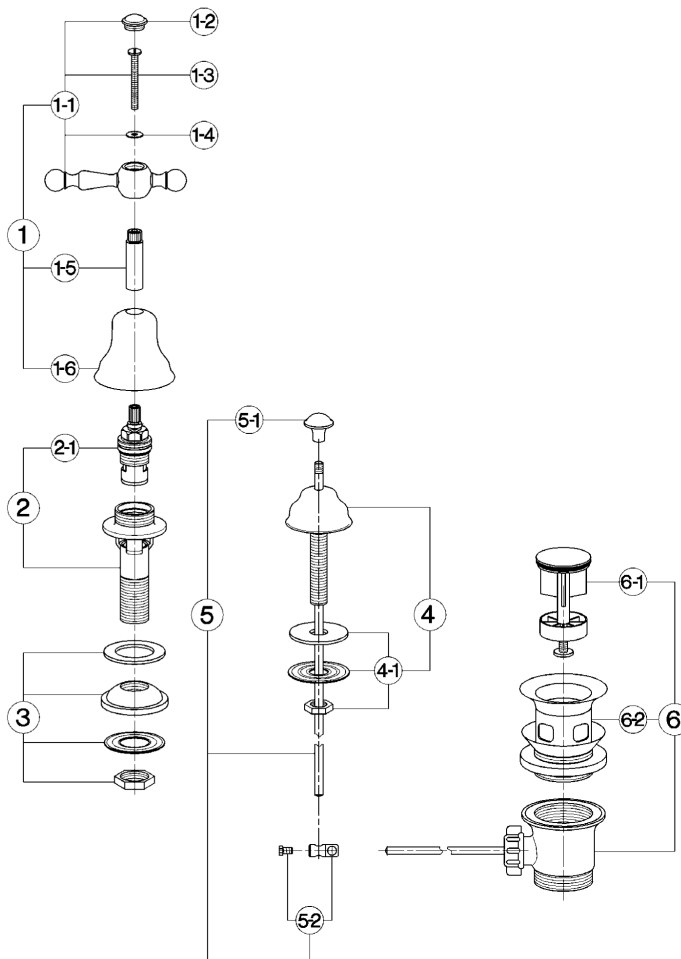

### AA 00121

- Combinazione bidet
- Bidet mixer
- Bidetbatterie
- Mélangeur bidet

NR.	DESCRIZIONE DESCRIPTION BESCHREIBUNG DESCRIPTION	N. CODICE CODE NO. WERKSNR. NR. CODE	NR.	DESCRIZIONE DESCRIPTION BESCHREIBUNG DESCRIPTION	N. CODICE CODE NO. WERKSNR. NR. CODE	NR.	DESCRIZIONE DESCRIPTION BESCHREIBUNG DESCRIPTION	N. CODICE CODE NO. WERKSNR. NR. CODE
1	Leva con cappuccio "AA" Lever with esculcheon "AA" Hebel "AA" mit Abdeckkappe Lever "AA" avec rosace	ZZ 92287 0	1-6	Cappuccio e campana "AR" Esculcheon "AR" Abdeckkappe "AR" Rosace "AR"	ZZ 92598 0	5	Astina scarico completa Ø6 Rod Ø6 Zugstange Ø6 Tige Ø6	ZZ 92759 0
1-1	Leva "AA" con vite e piacchetta Lever with screw and plate "AA" Hebel "AA" mit Schraube und Abdeckkappe Lever "AA" avec vis et plaquette	ZZ 92382 0	2	Rubinetto bidet con vitone destro "AA" Bidet tap-right headvalve "AA" Bidetventil "AA" mit Oberteil - rechts - Robinet bidet "AA" - tête droite	ZZ 92872 0	5-1	Pomolo per scarico automatico "AR" Knob for pop-up rod "AR" Zugknopf / Ablaufgarn. "AR" Pommeau - lige "AR"	ZZ 92624 0
1-2	Piacchetta a vite maniglia "AR" Cap for handle "AR" Abdeckkappe "AR" Griff Plaquette cache - vis crois. "AR"	ZZ 92617 0	2	Rubinetto bidet con vitone sinistro "AA" Bidet tap-left headvalve "AA" Bidetventil "AA" mit Oberteil - links - Robinet bidet "AA" - tête gauche	ZZ 92873 0	5-2	Morsetto astina scarico automatico Ø6,2 Connection for pop-up rod Ø6,2 Gelenkstueck / Zugstange Ø6,2 Jointsion x lige vidage Ø6,2	ZZ 92622 0
1-3	Vite M.4x40 l.c. l.c. Screw M.4x40 Schraube M.4x40 Vis M.4x40	ZZ 92679 0	3	Set installazione rubinetto bidet Installation set bidet tap Befestigungsset "AR" Bidet Set installation bidet "AR"	ZZ 92746 0	6	Scarico automatico 1" 1/4 sabbato Pop-up waste 1" 1/4 Ablaufgarnitur 1" 1/4 Vidage automat. 1" 1/4	ZZ 92754 0
1-4	Rondella ottone 12x4,3x1 Ring in brass 12x4,3x1 Unterlegscheibe 12x4,3x1 Joint lation 12x4,3x1	ZZ 92673 0	4	Centrale bidet "AR" Rod set for bidet "AR" Zugstange Set "AR" Bidet Tige set - bidet "AR"	ZZ 90137 0	6-1	Tappo completo scarico automatico 1" 1/4 Plug for pop-up waste 1" 1/4 Stopfen / Ablaufg. kgf 1" 1/4 Bonde - vidage 1" 1/4	ZZ 92925 0
1-5	Prolunga asta vitone batterie "AA" Extension for headvalve "AA" - long Verlaengerung / Batterie "AA" Rallonge levier "AA"	ZZ 92672 0	4-1	Set installazione centrale combinazione bidet Installation set bidet mixer Befestigungsset Set installation	ZZ 92786 0	6-2	Piletta per scarico automatico 1" 1/4 Waste for bath drain 1" 1/4 Ablauf / Ablaufgarnitur 1" 1/4 Crépine pour vidage 1" 1/4	ZZ 92924 0