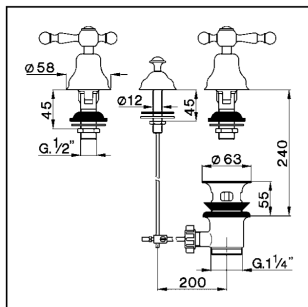

### AA 00121

- Combinazione bidet
- Bidet mixer
- Bidetbatterie
- Mélangeur bidet

NR.	DESCRIZIONE DESCRIPTION BESCHREIBUNG DESCRIPTION	N. CODICE CODE NO. WERKSNR. NR. CODE	NR.	DESCRIZIONE DESCRIPTION BESCHREIBUNG DESCRIPTION	N. CODICE CODE NO. WERKSNR. NR. CODE	NR.	DESCRIZIONE DESCRIPTION BESCHREIBUNG DESCRIPTION	N. CODICE CODE NO. WERKSNR. NR. CODE
1	Leva con cappuccio "AA" Lever with escutcheon "AA" Hebel "AA" mit Abdeckkappe Lever "AA" avec rosace	ZZ 92287 0	1-6	Cappuccio e campana "AR" Escutcheon "AR" Abdeckkappe "AR" Rosace "AR"	ZZ 92598 0	5	Astina scarico completa Ø6 Rod Ø6 Zugstange Ø6 Tige Ø6	ZZ 92759 0
1-1	Leva "AA" con vite e piacchetta Lever with screw and plate "AA" Hebel "AA" mit Schraube und Abdeckkappe Lever "AA" avec vis et plaquette	ZZ 92382 0	2	Rubinetto bidet con vitone destro "AA" Bidet tap-right headvalve "AA" Bidiventil "AA" mit Oberteil - rechts - Robinet bidet "AA" - tête droite	ZZ 92872 0	5-1	Pomolo per scarico automatico "AR" Knob for pop-up rod "AR" Zugknopf / Ablaufgarn. "AR" Pommeau - lige "AR"	ZZ 92624 0
1-2	Piacchetta a vite maniglia "AR" Cap for handle "AR" Abdeckkappe "AR" Griff Plaquette cache - vis crois. "AR"	ZZ 92617 0	2	Rubinetto bidet con vitone sinistro "AA" Bidet tap-left headvalve "AA" Bidiventil "AA" mit Oberteil - links - Robinet bidet "AA" - tête gauche	ZZ 92873 0	5-2	Morsetto astina scarico automatico Ø6,2 Connection for pop-up rod Ø6,2 Gelenkstueck / Zugstange Ø6,2 Jointsion x lige vidage Ø6,2	ZZ 92622 0
1-3	Vite M.4x40 l.c. l.c. Screw M.4x40 Schraube M.4x40 Vis M.4x40	ZZ 92679 0	3	Set installazione rubinetto bidet Installation set bidet tap Befestigungsset "AR" Bidet Set installation bidet "AR"	ZZ 92746 0	6	Scarico automatico 1" 1/4 sabbato Pop-up waste 1" 1/4 Ablaufgarnitur 1" 1/4 Vidage automat. 1" 1/4	ZZ 92754 0
1-4	Rondella ottone 12x4,3x1 Ring in brass 12x4,3x1 Unterlegscheibe 12x4,3x1 Joint lailon 12x4,3x1	ZZ 92673 0	4	Centrale bidet "AR" Rod set for bidet "AR" Zugstange Set "AR" Bidet Tige set - bidet "AR"	ZZ 90137 0	6-1	Tappo completo scarico automatico 1" 1/4 Plug for pop-up waste 1" 1/4 Stoepfen / Ablaufg. kpl 1" 1/4 Bonde - vidage 1" 1/4	ZZ 92925 0
1-5	Prolunga asta vitone batterie "AA" Extension for headvalve "AA" - long Verlaengerung / Batterie "AA" Rallonge levier "AA"	ZZ 92672 0	4-1	Set installazione centrale combinazione bidet Installation set bidet mixer Befestigungsset Set installation	ZZ 92786 0	6-2	Pileta per scarico automatico 1" 1/4 Waste for bath drain 1" 1/4 Ablauf / Ablaufgarnitur 1" 1/4 Crépine pour vidage 1" 1/4	ZZ 92924 0