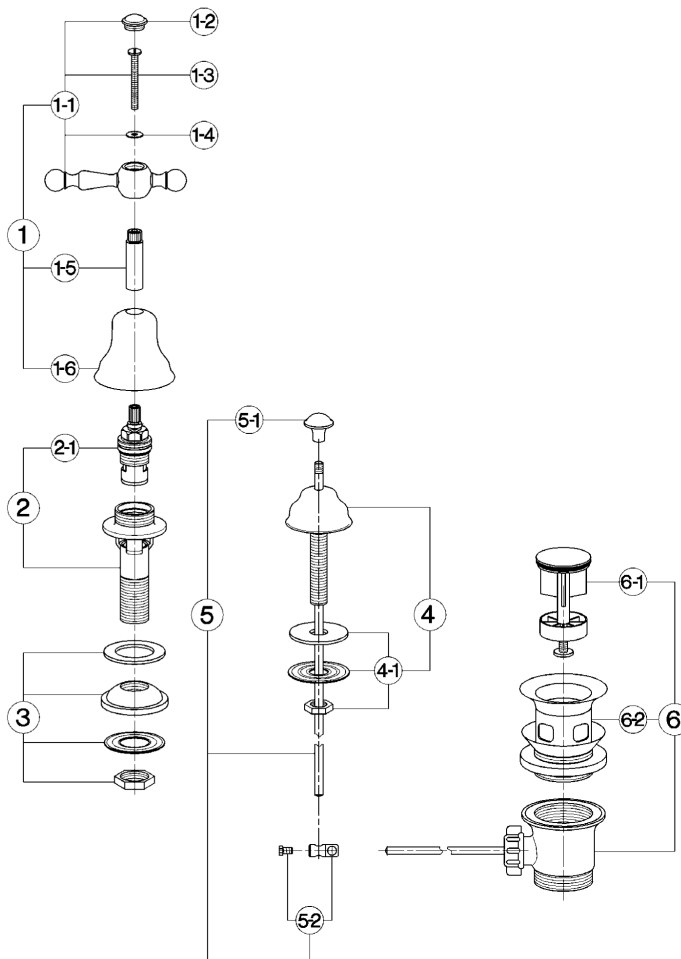

### AA 00121

- Combinazione bidet
- Bidet mixer
- Bidetbatterie
- Mélangeur bidet

NR.	DESCRIZIONE DESCRIPTION BESCHREIBUNG DESCRIPTION	N. CODICE CODE NO. WERKSNR. NR. CODE	NR.	DESCRIZIONE DESCRIPTION BESCHREIBUNG DESCRIPTION	N. CODICE CODE NO. WERKSNR. NR. CODE	NR.	DESCRIZIONE DESCRIPTION BESCHREIBUNG DESCRIPTION	N. CODICE CODE NO. WERKSNR. NR. CODE
1	Leva con cappuccio "AA" Lever with escutcheon "AA" Hebel "AA" mit Abdeckkappe Lever "AA" avec rosace	ZZ 92287 0	1-6	Cappuccio e campana "AR" Escutcheon "AR" Abdeckkappe "AR" Rosace "AR"	ZZ 92598 0	5	Astina scarico completa Ø6 Rod Ø6 Zugstange Ø6 Tige Ø6	ZZ 92759 0
1-1	Leva "AA" con vite e piacchetta Lever with screw and plate "AA" Hebel "AA" mit Schraube und Abdeckkappe Lever "AA" avec vis et plaquette	ZZ 92382 0	2	Rubinetto bidet con vitone destro "AA" Bidet tap-right headvalve "AA" Bidiventil "AA" mit Oberteil - rechts - Robinet bidet "AA" - tête droite	ZZ 92872 0	5-1	Pomolo per scarico automatico "AR" Knob for pop-up rod "AR" Zugknopf / Ablaufgarn. "AR" Pommeau - lige "AR"	ZZ 92624 0
1-2	Piacchetta a vite maniglia "AR" Cap for handle "AR" Abdeckkappe "AR" Griff Plaquette cache - vis crois. "AR"	ZZ 92617 0	2	Rubinetto bidet con vitone sinistro "AA" Bidet tap-left headvalve "AA" Bidiventil "AA" mit Oberteil - links - Robinet bidet "AA" - tête gauche	ZZ 92873 0	5-2	Morsetto astina scarico automatico Ø6,2 Connection for pop-up rod Ø6,2 Gelenkstueck / Zugstange Ø6,2 Jointsion x lige vidage Ø6,2	ZZ 92622 0
1-3	Vite M.4x40 l.c. l.c. Screw M.4x40 Schraube M.4x40 Vis M.4x40	ZZ 92679 0	3	Set installazione rubinetto bidet Installation set bidet tap Befestigungsset "AR" Bidet Set installation bidet "AR"	ZZ 92746 0	6	Scarico automatico 1" 1/4 sabbato Pop-up waste 1" 1/4 Ablaufgarnitur 1" 1/4 Vidage automat. 1" 1/4	ZZ 92754 0
1-4	Rondella ottone 12x4,3x1 Ring in brass 12x4,3x1 Unterlegscheibe 12x4,3x1 Joint lailon 12x4,3x1	ZZ 92673 0	4	Centrale bidet "AR" Rod set for bidet "AR" Zugstange Set "AR" Bidet Tige set - bidet "AR"	ZZ 90137 0	6-1	Tappo completo scarico automatico 1" 1/4 Plug for pop-up waste 1" 1/4 Stoepfen / Ablaufg. kpl 1" 1/4 Bonde - vidage 1" 1/4	ZZ 92925 0
1-5	Prolunga asta vitone batterie "AA" Extension for headvalve "AA" - long Verlaengerung / Batterie "AA" Rallonge levier "AA"	ZZ 92672 0	4-1	Set installazione centrale combinazione bidet Installation set bidet mixer Befestigungsset Set installation	ZZ 92786 0	6-2	Pileta per scarico automatico 1" 1/4 Waste for bath drain 1" 1/4 Ablauf / Ablaufgarnitur 1" 1/4 Crépine pour vidage 1" 1/4	ZZ 92924 0