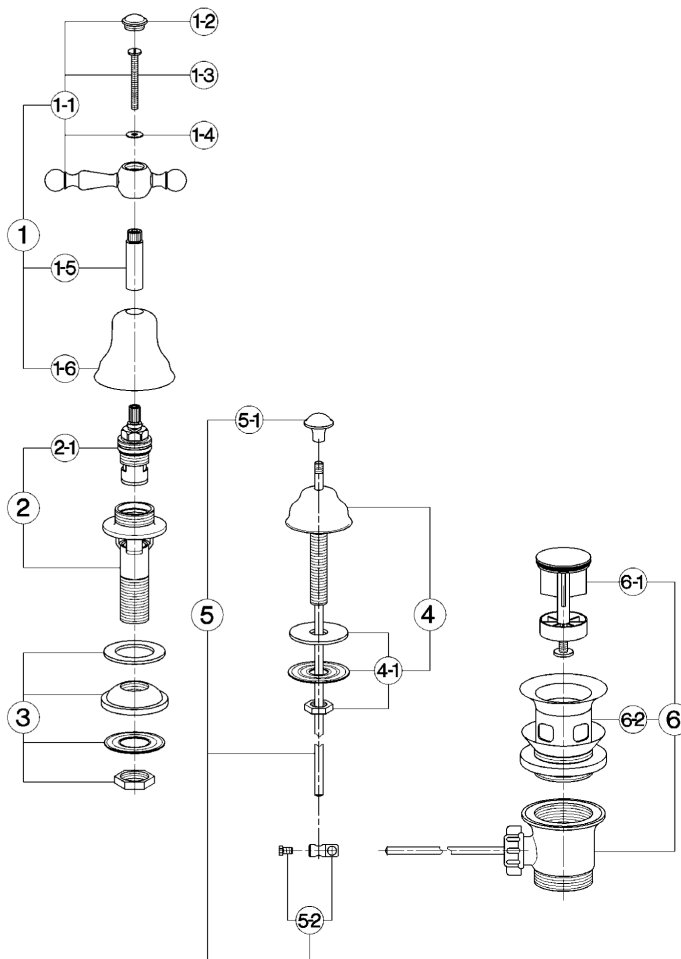

Combinazione bidet 3 fori ARCANA AMERICA_AA001210

cisal

AA 00121

- Combinazione bidet
- Bidet mixer
- Bidetbatterie
- Mélangeur bidet

NR.	DESCRIZIONE DESCRIPTION BESCHREIBUNG DESCRIPTION	N. CODICE CODE NO. WERKSNR. NR. CODE	NR.	DESCRIZIONE DESCRIPTION BESCHREIBUNG DESCRIPTION	N. CODICE CODE NO. WERKSNR. NR. CODE	NR.	DESCRIZIONE DESCRIPTION BESCHREIBUNG DESCRIPTION	N. CODICE CODE NO. WERKSNR. NR. CODE
1	Leva con cappuccio "AA" Lever with escutcheon "AA" Hebel "AA" mit Abdeckkappe Lever "AA" avec rosace	ZZ 92287 0	1-6	Cappuccio e campana "AR" Escutcheon "AR" Abdeckkappe "AR" Rosace "AR"	ZZ 92598 0	5	Astina scarico completa Ø6 Rod Ø6 Zugstange Ø6 Tige Ø6	ZZ 92759 0
1-1	Leva "AA" con vite e piacchetta Lever with screw and plate "AA" Hebel "AA" mit Schraube und Abdeckkappe Lever "AA" avec vis et plaquette	ZZ 92382 0	2	Rubinetto bidet con vitone destro "AA" Bidet tap-right headvalve "AA" Bidiventil "AA" mit Oberteil - rechts - Robinet bidet "AA" - tête droite	ZZ 92872 0	5-1	Pomolo per scarico automatico "AR" Knob for pop-up rod "AR" Zugknopf / Ablaufgarn. "AR" Pommeau - lige "AR"	ZZ 92624 0
1-2	Piacchetta a vite maniglia "AR" Cap for handle "AR" Abdeckkappe "AR" Griff Plaquette cache - vis crois. "AR"	ZZ 92617 0	2	Rubinetto bidet con vitone sinistro "AA" Bidet tap-left headvalve "AA" Bidiventil "AA" mit Oberteil - links - Robinet bidet "AA" - tête gauche	ZZ 92873 0	5-2	Morsetto astina scarico automatico Ø6,2 Connection for pop-up rod Ø6,2 Gelenkstueck / Zugstange Ø6,2 Jonction x tige vidage Ø6,2	ZZ 92622 0
1-3	Vite M.4x40 l.c. l.c. Screw M.4x40 Schraube M.4x40 Vis M.4x40	ZZ 92679 0	3	Set installazione rubinetto bidet Installation set bidet tap Befestigungsset "AR" Bidet Set installation bidet "AR"	ZZ 92746 0	6	Scarico automatico 1" 1/4 sabbato Pop-up waste 1" 1/4 Ablaufgarnitur 1" 1/4 Vidage automat. 1" 1/4	ZZ 92754 0
1-4	Rondella ottone 12x4,3x1 Ring in brass 12x4,3x1 Unterlegscheibe 12x4,3x1 Joint lailon 12x4,3x1	ZZ 92673 0	4	Centrale bidet "AR" Rod set for bidet "AR" Zugstange Set "AR" Bidet Tige set - bidet "AR"	ZZ 90137 0	6-1	Tappo completo scarico automatico 1" 1/4 Plug for pop-up waste 1" 1/4 Stopfen / Ablaufg. kgf 1" 1/4 Bonde - vidage 1" 1/4	ZZ 92925 0
1-5	Prolunga asta vitone batterie "AA" Extension for headvalve "AA" - long Verlaengerung / Batterie "AA" Rallonge levier "AA"	ZZ 92672 0	4-1	Set installazione centrale combinazione bidet Installation set bidet mixer Befestigungsset Set installation	ZZ 92786 0	6-2	Piletta per scarico automatico 1" 1/4 Waste for bath drain 1" 1/4 Ablauf / Ablaufgarnitur 1" 1/4 Crépine pour vidage 1" 1/4	ZZ 92924 0