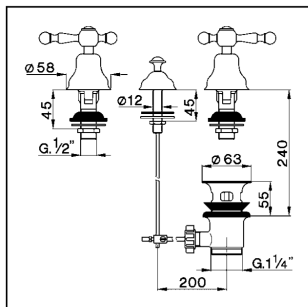

Combinazione bidet 3 fori ARCANA AMERICA_AA001210

cisal

AA 00121

- Combinazione bidet
- Bidet mixer
- Bidetbatterie
- Mélangeur bidet

NR.	DESCRIZIONE DESCRIPTION BESCHREIBUNG DESCRIPTION	N. CODICE CODE NO. WERKSNR. NR. CODE	NR.	DESCRIZIONE DESCRIPTION BESCHREIBUNG DESCRIPTION	N. CODICE CODE NO. WERKSNR. NR. CODE	NR.	DESCRIZIONE DESCRIPTION BESCHREIBUNG DESCRIPTION	N. CODICE CODE NO. WERKSNR. NR. CODE
1	Leva con cappuccio "AA" Lever with escutcheon "AA" Hebel "AA" mit Abdeckkappe Lever "AA" avec rosace	ZZ 92287 0	1-6	Cappuccio e campana "AR" Escutcheon "AR" Abdeckkappe "AR" Rosace "AR"	ZZ 92598 0	5	Astina scarico completa Ø6 Rod Ø6 Zugstange Ø6 Tige Ø6	ZZ 92759 0
1-1	Leva "AA" con vite e piacchetta Lever with screw and plate "AA" Hebel "AA" mit Schraube und Abdeckkappe Lever "AA" avec vis et plaquette	ZZ 92382 0	2	Rubinetto bidet con vitone destro "AA" Bidet tap-right headvalve "AA" Bidiventil "AA" mit Oberteil - rechts - Robinet bidet "AA" - tête droite	ZZ 92872 0	5-1	Pomolo per scarico automatico "AR" Knob for pop-up rod "AR" Zugknopf / Ablaufgarn. "AR" Pommeau - lige "AR"	ZZ 92624 0
1-2	Piacchetta a vite maniglia "AR" Cap for handle "AR" Abdeckkappe "AR" Griff Plaquette cache - vis crois. "AR"	ZZ 92617 0	2	Rubinetto bidet con vitone sinistro "AA" Bidet tap-left headvalve "AA" Bidiventil "AA" mit Oberteil - links - Robinet bidet "AA" - tête gauche	ZZ 92873 0	5-2	Morsetto astina scarico automatico Ø6,2 Connection for pop-up rod Ø6,2 Gelenkstueck / Zugstange Ø6,2 Jonction x tige vidage Ø6,2	ZZ 92622 0
1-3	Vite M.4x40 l.c. l.c. Screw M.4x40 Schraube M.4x40 Vis M.4x40	ZZ 92679 0	3	Set installazione rubinetto bidet Installation set bidet tap Befestigungsset "AR" Bidet Set installation bidet "AR"	ZZ 92746 0	6	Scarico automatico 1" 1/4 sabbato Pop-up waste 1" 1/4 Ablaufgarnitur 1" 1/4 Vidage automat. 1" 1/4	ZZ 92754 0
1-4	Rondella ottone 12x4,3x1 Ring in brass 12x4,3x1 Unterlegscheibe 12x4,3x1 Joint lailon 12x4,3x1	ZZ 92673 0	4	Centrale bidet "AR" Rod set for bidet "AR" Zugstange Set "AR" Bidet Tige set - bidet "AR"	ZZ 90137 0	6-1	Tappo completo scarico automatico 1" 1/4 Plug for pop-up waste 1" 1/4 Stopfen / Ablaufg. kgf 1" 1/4 Bonde - vidage 1" 1/4	ZZ 92925 0
1-5	Prolunga asta vitone batterie "AA" Extension for headvalve "AA" - long Verlaengerung / Batterie "AA" Rallonge levier "AA"	ZZ 92672 0	4-1	Set installazione centrale combinazione bidet Installation set bidet mixer Befestigungsset Set installation	ZZ 92786 0	6-2	Piletta per scarico automatico 1" 1/4 Waste for bath drain 1" 1/4 Ablauf / Ablaufgarnitur 1" 1/4 Crépine pour vidage 1" 1/4	ZZ 92924 0