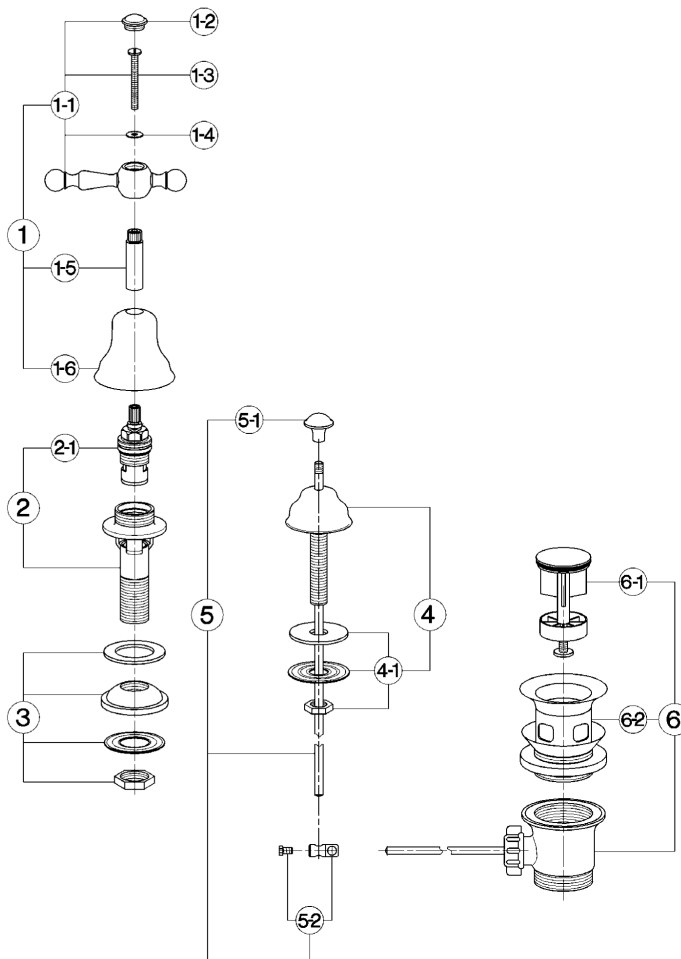

CARATTERISTICHE

Combinazione bidet 3 fori ARCANA AMERICA_AA001210

cisal

AA 00121

- Combinazione bidet
- Bidet mixer
- Bidetbatterie
- Mélangeur bidet

NR.	DESCRIZIONE DESCRIPTION BESCHREIBUNG DESCRIPTION	N. CODICE CODE NO. WERKSNR. NR. CODE
1	Leva con cappuccio "AA" Lever with escutcheon "AA" Hebel "AA" mit Abdeckkappe Lever "AA" avec rosace	ZZ 92287 0
1-1	Leva "AA" con vite e piacchetta Lever with screw and plate "AA" Hebel "AA" mit Schraube und Abdeckkappe Lever "AA" avec vis et plaquette	ZZ 92382 0
1-2	Piacchetta a vite maniglia "AR" Cap for handle "AR" Abdeckkappe "AR" Griff Plaquette cache - vis crois. "AR"	ZZ 92617 0
1-3	Vite M.4x40 l.c. l.c. Screw M.4x40 Schraube M.4x40 Vis M.4x40	ZZ 92679 0
1-4	Rondella ottone 12x4,3x1 Ring in brass 12x4,3x1 Unterlegscheibe 12x4,3x1 Joint lailon 12x4,3x1	ZZ 92673 0
1-5	Prolunga asta vitone batterie "AA" Extension for headvalve "AA" - long Verlängerung l/Batterie "AA" Rallonge levier "AA"	ZZ 92672 0

NR.	DESCRIZIONE DESCRIPTION BESCHREIBUNG DESCRIPTION	N. CODICE CODE NO. WERKSNR. NR. CODE
1-6	Cappuccio e campana "AR" Escutcheon "AR" Abdeckkappe "AR" Rosace "AR"	ZZ 92598 0
2	Rubinetto bidet con vitone destro "AA" Bidet tap-right headvalve "AA" Bidiventili "AA" mit Oberteil - rechts - Robinet bidet "AA" - tête droite	ZZ 92872 0
2	Rubinetto bidet con vitone sinistro "AA" Bidet tap-left headvalve "AA" Bidiventili "AA" mit Oberteil - links - Robinet bidet "AA" - tête gauche	ZZ 92873 0
3	Set installazione rubinetto bidet Installation set bidet tap Befestigungsset "AR" Bidet Set installation bidet "AR"	ZZ 92746 0
4	Centrale bidet "AR" Rod set for bidet "AR" Zugstange Set "AR" Bidet Tige set - bidet "AR"	ZZ 90137 0
4-1	Set installazione centrale combinazione bidet Installation set bidet mixer Befestigungsset Set installation	ZZ 92786 0