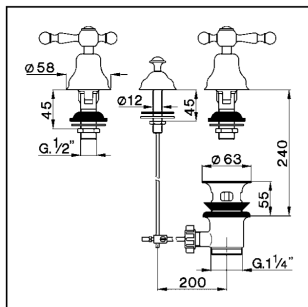

CARATTERISTICHE

Combinazione bidet 3 fori ARCANA AMERICA_AA001210

cisal

AA 00121

- Combinazione bidet
- Bidet mixer
- Bidetbatterie
- Mélangeur bidet

NR.	DESCRIZIONE DESCRIPTION BESCHREIBUNG DESCRIPTION	N. CODICE CODE NO. WERKSNR. NR. CODE
1	Leva con cappuccio "AA" Lever with escutcheon "AA" Hebel "AA" mit Abdeckkappe Lever "AA" avec rosace	ZZ 92287 0
1-1	Leva "AA" con vite e piacchetta Lever with screw and plate "AA" Hebel "AA" mit Schraube und Abdeckkappe Lever "AA" avec vis et plaquette	ZZ 92382 0
1-2	Piacchetta a vite maniglia "AR" Cap for handle "AR" Abdeckkappe "AR" Griff Plaquette cache - vis crois. "AR"	ZZ 92617 0
1-3	Vite M.4x40 l.c. l.c. Screw M.4x40 Schraube M.4x40 Vis M.4x40	ZZ 92679 0
1-4	Rondella ottone 12x4,3x1 Ring in brass 12x4,3x1 Unterlegscheibe 12x4,3x1 Joint lailon 12x4,3x1	ZZ 92673 0
1-5	Prolunga asta vitone batterie "AA" Extension for headvalve "AA" - long Verlängerung l/Batterie "AA" Rallonge levier "AA"	ZZ 92672 0

NR.	DESCRIZIONE DESCRIPTION BESCHREIBUNG DESCRIPTION	N. CODICE CODE NO. WERKSNR. NR. CODE
1-6	Cappuccio e campana "AR" Escutcheon "AR" Abdeckkappe "AR" Rosace "AR"	ZZ 92598 0
2	Rubinetto bidet con vitone destro "AA" Bidet tap-right headvalve "AA" Bidiventili "AA" mit Oberteil - rechts - Robinet bidet "AA" - tête droite	ZZ 92872 0
2	Rubinetto bidet con vitone sinistro "AA" Bidet tap-left headvalve "AA" Bidiventili "AA" mit Oberteil - links - Robinet bidet "AA" - tête gauche	ZZ 92873 0
3	Set installazione rubinetto bidet Installation set bidet tap Befestigungsset "AR" Bidet Set installation bidet "AR"	ZZ 92746 0
4	Centrale bidet "AR" Rod set for bidet "AR" Zugstange Set "AR" Bidet Tige set - bidet "AR"	ZZ 90137 0
4-1	Set installazione centrale combinazione bidet Installation set bidet mixer Befestigungsset Set installation	ZZ 92786 0