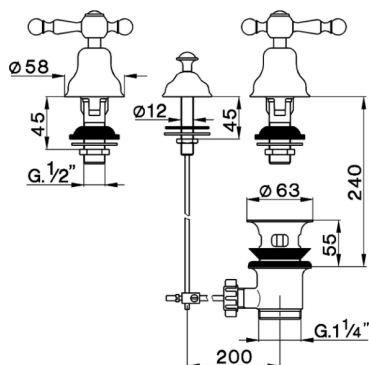

CARATTERISTICHE

Combinazione bidet 3 fori ARCANA AMERICA_AA001210

cisal

AA 00121

- Combinazione bidet
- Bidet mixer
- Bidetbatterie
- Mélangeur bidet

NR.	DESCRIZIONE DESCRIPTION BESCHREIBUNG DESCRIPTION	N. CODICE CODE NO. WERKSNR. NR. CODE
1	Leva con cappuccio "AA" Lever with escutcheon "AA" Hebel "AA" mit Abdeckkappe Lever "AA" avec rosace	ZZ 92287 0
1-1	Leva "AA" con vite e piacchetta Lever with screw and plate "AA" Hebel "AA" mit Schraube und Abdeckkappe Lever "AA" avec vis et plaquette	ZZ 92382 0
1-2	Piacchetta a vite maniglia "AR" Cap for handle "AR" Abdeckkappe "AR" Griff Plaquette cache - vis crois. "AR"	ZZ 92617 0
1-3	Vite M.4x40 l.c. l.c. Screw M.4x40 Schraube M.4x40 Vis M.4x40	ZZ 92679 0
1-4	Rondella ottone 12x4,3x1 Ring in brass 12x4,3x1 Unterlegscheibe 12x4,3x1 Joint lailon 12x4,3x1	ZZ 92673 0
1-5	Prolunga asta vitone batterie "AA" Extension for headvalve "AA" - long Verlängerung l/Batterie "AA" Rallonge levier "AA"	ZZ 92672 0

NR.	DESCRIZIONE DESCRIPTION BESCHREIBUNG DESCRIPTION	N. CODICE CODE NO. WERKSNR. NR. CODE
1-6	Cappuccio e campana "AR" Escutcheon "AR" Abdeckkappe "AR" Rosace "AR"	ZZ 92598 0
2	Rubinetto bidet con vitone destro "AA" Bidet tap-right headvalve "AA" Bidiventili "AA" mit Oberteil - rechts - Robinet bidet "AA" - tête droite	ZZ 92872 0
2	Rubinetto bidet con vitone sinistro "AA" Bidet tap-left headvalve "AA" Bidiventili "AA" mit Oberteil - links - Robinet bidet "AA" - tête gauche	ZZ 92873 0
3	Set installazione rubinetto bidet Installation set bidet tap Befestigungsset "AR" Bidet Set installation bidet "AR"	ZZ 92746 0
4	Centrale bidet "AR" Rod set for bidet "AR" Zugstange Set "AR" Bidet Tige set - bidet "AR"	ZZ 90137 0
4-1	Set installazione centrale combinazione bidet Installation set bidet mixer Befestigungsset Set installation	ZZ 92786 0