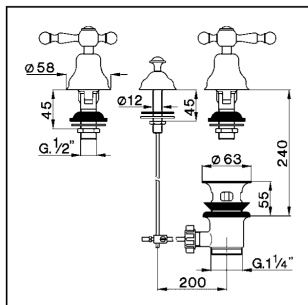

CARATTERISTICHE

Combinazione bidet 3 fori ARCANA AMERICA_AA001210

cisal

AA 00121

- Combinazione bidet
- Bidet mixer
- Bidetbatterie
- Mélangeur bidet

NR.	DESCRIZIONE DESCRIPTION BESCHREIBUNG DESCRIPTION	N. CODICE CODE NO. WERKSNR. NR. CODE	NR.	DESCRIZIONE DESCRIPTION BESCHREIBUNG DESCRIPTION	N. CODICE CODE NO. WERKSNR. NR. CODE	NR.	DESCRIZIONE DESCRIPTION BESCHREIBUNG DESCRIPTION	N. CODICE CODE NO. WERKSNR. NR. CODE
1	Leva con cappuccio "AA" Lever with esculcheon "AA" Hebel "AA" mit Abdeckkappe Lever "AA" avec rosace	ZZ 92287 0	1-6	Cappuccio e campana "AR" Esculcheon "AR" Abdeckkappe "AR" Rosace "AR"	ZZ 92598 0	5	Astina scarico completa Ø6 Rod Ø6 Zugstange Ø6 Tige Ø6	ZZ 92759 0
1-1	Leva "AA" con vite e piacchetta Lever with screw and plate "AA" Hebel "AA" mit Schraube und Abdeckkappe Lever "AA" avec vis et plaquette	ZZ 92382 0	2	Rubinetto bidet con vitone destro "AA" Bidet tap-right headvalve "AA" Bidetventil "AA" mit Oberteil - rechts - Robinet bidet "AA" - tête droite	ZZ 92872 0	5-1	Pomolo per scarico automatico "AR" Knob for pop-up rod "AR" Zugknopf / Ablaufgarn. "AR" Pommeau - lige "AR"	ZZ 92624 0
1-2	Piacchetta a vite maniglia "AR" Cap for handle "AR" Abdeckkappe "AR" Griff Plaquette cache - vis crois. "AR"	ZZ 92617 0	2	Rubinetto bidet con vitone sinistro "AA" Bidet tap-left headvalve "AA" Bidetventil "AA" mit Oberteil - links - Robinet bidet "AA" - tête gauche	ZZ 92873 0	5-2	Morsetto astina scarico automatico Ø6,2 Connection for pop-up rod Ø6,2 Gelenkstueck / Zugstange Ø6,2 Jointsion x lige vidage Ø6,2	ZZ 92622 0
1-3	Vite M.4x40 l.c. l.c. Screw M.4x40 Schraube M.4x40 Vis M.4x40	ZZ 92679 0	3	Set installazione rubinetto bidet Installation set bidet tap Befestigungsset "AR" Bidet Set installation bidet "AR"	ZZ 92746 0	6	Scarico automatico 1" 1/4 sabbato Pop-up waste 1" 1/4 Ablaufgarnitur 1" 1/4 Vidage automat. 1" 1/4	ZZ 92754 0
1-4	Rondella ottone 12x4,3x1 Ring in brass 12x4,3x1 Unterlegscheibe 12x4,3x1 Joint lailon 12x4,3x1	ZZ 92673 0	4	Centrale bidet "AR" Rod set for bidet "AR" Zugstange Set "AR" Bidet Tige set - bidet "AR"	ZZ 90137 0	6-1	Tappo completo scarico automatico 1" 1/4 Plug for pop-up waste 1" 1/4 Stopfen / Ablaufg. kgf 1" 1/4 Bonde - vidage 1" 1/4	ZZ 92925 0
1-5	Prolunga asta vitone batterie "AA" Extension for headvalve "AA" - long Verlaengerung / Batterie "AA" Rallonge levier "AA"	ZZ 92672 0	4-1	Set installazione centrale combinazione bidet Installation set bidet mixer Befestigungsset Set installation	ZZ 92786 0	6-2	Piletta per scarico automatico 1" 1/4 Waste for bath drain 1" 1/4 Ablauf / Ablaufgarnitur 1" 1/4 Crépine pour vidage 1" 1/4	ZZ 92924 0