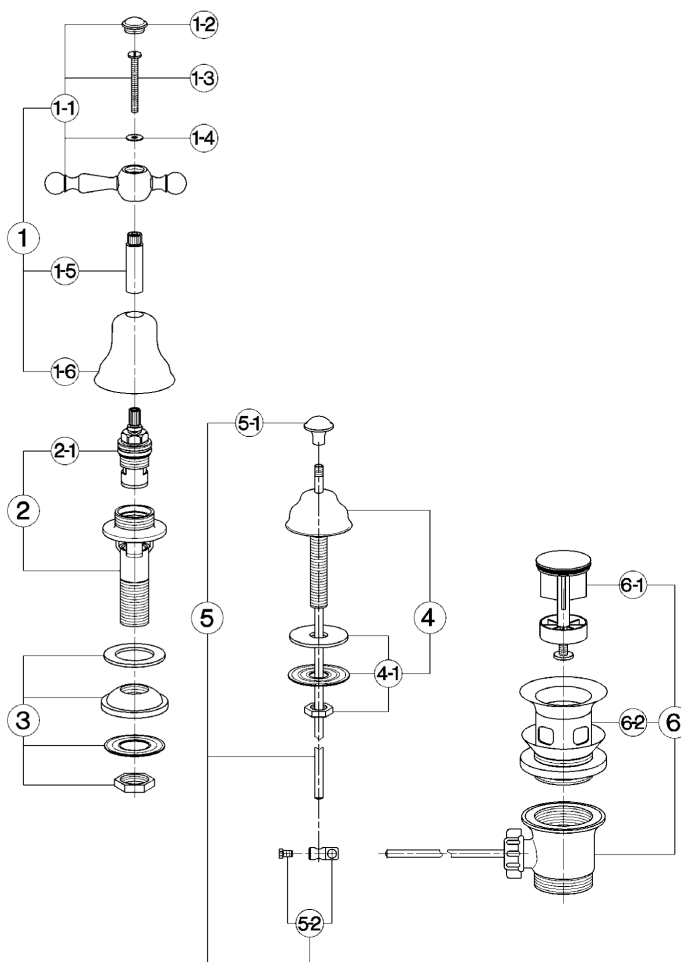

CARATTERISTICHE

Combinazione bidet 3 fori ARCANA AMERICA_AA001210

cisal

AA 00121

- Combinazione bidet
- Bidet mixer
- Bidetbatterie
- Mélangeur bidet

NR.	DESCRIZIONE DESCRIPTION BESCHREIBUNG DESCRIPTION	N. CODICE CODE NO. WERKSNR. NR. CODE	NR.	DESCRIZIONE DESCRIPTION BESCHREIBUNG DESCRIPTION	N. CODICE CODE NO. WERKSNR. NR. CODE	NR.	DESCRIZIONE DESCRIPTION BESCHREIBUNG DESCRIPTION	N. CODICE CODE NO. WERKSNR. NR. CODE
1	Leva con cappuccio "AA" Lever with esculcheon "AA" Hebel "AA" mit Abdeckkappe Lever "AA" avec rosace	ZZ 92287 0	1-6	Cappuccio e campana "AR" Esculcheon "AR" Abdeckkappe "AR" Rosace "AR"	ZZ 92598 0	5	Astina scarico completa Ø6 Rod Ø6 Zugstange Ø6 Tige Ø6	ZZ 92759 0
1-1	Leva "AA" con vite e piacchetta Lever with screw and plate "AA" Hebel "AA" mit Schraube und Abdeckkappe Lever "AA" avec vis et plaquette	ZZ 92382 0	2	Rubinetto bidet con vitone destro "AA" Bidet tap-right headvalve "AA" Bidetventil "AA" mit Oberteil - rechts - Robinet bidet "AA" - tête droite	ZZ 92872 0	5-1	Pomolo per scarico automatico "AR" Knob for pop-up rod "AR" Zugknopf / Ablaufgarn. "AR" Pommeau - lige "AR"	ZZ 92624 0
1-2	Piacchetta a vite maniglia "AR" Cap for handle "AR" Abdeckkappe "AR" Griff Plaquette cache - vis crois. "AR"	ZZ 92617 0	2	Rubinetto bidet con vitone sinistro "AA" Bidet tap-left headvalve "AA" Bidetventil "AA" mit Oberteil - links - Robinet bidet "AA" - tête gauche	ZZ 92873 0	5-2	Morsetto astina scarico automatico Ø6,2 Connection for pop-up rod Ø6,2 Gelenkstueck / Zugstange Ø6,2 Jointsion x lige vidage Ø6,2	ZZ 92622 0
1-3	Vite M.4x40 l.c. l.c. Screw M.4x40 Schraube M.4x40 Vis M.4x40	ZZ 92679 0	3	Set installazione rubinetto bidet Installation set bidet tap Befestigungsset "AR" Bidet Set installation bidet "AR"	ZZ 92746 0	6	Scarico automatico 1" 1/4 sabbato Pop-up waste 1" 1/4 Ablaufgarnitur 1" 1/4 Vidage automat. 1" 1/4	ZZ 92754 0
1-4	Rondella ottone 12x4,3x1 Ring in brass 12x4,3x1 Unterlegscheibe 12x4,3x1 Joint lailon 12x4,3x1	ZZ 92673 0	4	Centrale bidet "AR" Rod set for bidet "AR" Zugstange Set "AR" Bidet Tige set - bidet "AR"	ZZ 90137 0	6-1	Tappo completo scarico automatico 1" 1/4 Plug for pop-up waste 1" 1/4 Stopfen / Ablaufg. kgf 1" 1/4 Bonde - vidage 1" 1/4	ZZ 92925 0
1-5	Prolunga asta vitone batterie "AA" Extension for headvalve "AA" - long Verlaengerung / Batterie "AA" Rallonge levier "AA"	ZZ 92672 0	4-1	Set installazione centrale combinazione bidet Installation set bidet mixer Befestigungsset Set installation	ZZ 92786 0	6-2	Piletta per scarico automatico 1" 1/4 Waste for bath drain 1" 1/4 Ablauf / Ablaufgarnitur 1" 1/4 Crépine pour vidage 1" 1/4	ZZ 92924 0