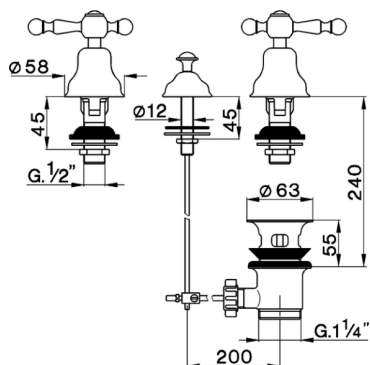

CARATTERISTICHE

Combinazione bidet 3 fori ARCANA AMERICA_AA001210

cisal

AA 00121

- Combinazione bidet
- Bidet mixer
- Bidetbatterie
- Mélangeur bidet

NR.	DESCRIZIONE DESCRIPTION BESCHREIBUNG DESCRIPTION	N. CODICE CODE NO. WERKSNR. NR. CODE	NR.	DESCRIZIONE DESCRIPTION BESCHREIBUNG DESCRIPTION	N. CODICE CODE NO. WERKSNR. NR. CODE	NR.	DESCRIZIONE DESCRIPTION BESCHREIBUNG DESCRIPTION	N. CODICE CODE NO. WERKSNR. NR. CODE
1	Leva con cappuccio "AA" Lever with esculcheon "AA" Hebel "AA" mit Abdeckkappe Lever "AA" avec rosace	ZZ 92287 0	1-6	Cappuccio e campana "AR" Esculcheon "AR" Abdeckkappe "AR" Rosace "AR"	ZZ 92598 0	5	Astina scarico completa Ø6 Rod Ø6 Zugstange Ø6 Tige Ø6	ZZ 92759 0
1-1	Leva "AA" con vite e piacchetta Lever with screw and plate "AA" Hebel "AA" mit Schraube und Abdeckkappe Lever "AA" avec vis et plaquette	ZZ 92382 0	2	Rubinetto bidet con vitone destro "AA" Bidet tap-right headvalve "AA" Bidetventil "AA" mit Oberteil - rechts - Robinet bidet "AA" - tête droite	ZZ 92872 0	5-1	Pomolo per scarico automatico "AR" Knob for pop-up rod "AR" Zugknopf / Ablaufgarn. "AR" Pommeau - lige "AR"	ZZ 92624 0
1-2	Piacchetta a vite maniglia "AR" Cap for handle "AR" Abdeckkappe "AR" Griff Plaquette cache - vis crois. "AR"	ZZ 92617 0	2	Rubinetto bidet con vitone sinistro "AA" Bidet tap-left headvalve "AA" Bidetventil "AA" mit Oberteil - links - Robinet bidet "AA" - tête gauche	ZZ 92873 0	5-2	Morsetto astina scarico automatico Ø6,2 Connection for pop-up rod Ø6,2 Gelenkstueck / Zugstange Ø6,2 Jointsion x lige vidage Ø6,2	ZZ 92622 0
1-3	Vite M.4x40 l.c. l.c. Screw M.4x40 Schraube M.4x40 Vis M.4x40	ZZ 92679 0	3	Set installazione rubinetto bidet Installation set bidet tap Befestigungsset "AR" Bidet Set installation bidet "AR"	ZZ 92746 0	6	Scarico automatico 1" 1/4 sabbato Pop-up waste 1" 1/4 Ablaufgarnitur 1" 1/4 Vidage automat. 1" 1/4	ZZ 92754 0
1-4	Rondella ottone 12x4,3x1 Ring in brass 12x4,3x1 Unterlegscheibe 12x4,3x1 Joint lailon 12x4,3x1	ZZ 92673 0	4	Centrale bidet "AR" Rod set for bidet "AR" Zugstange Set "AR" Bidet Tige set - bidet "AR"	ZZ 90137 0	6-1	Tappo completo scarico automatico 1" 1/4 Plug for pop-up waste 1" 1/4 Stopfen / Ablaufg. kgf 1" 1/4 Bonde - vidage 1" 1/4	ZZ 92925 0
1-5	Prolunga asta vitone batterie "AA" Extension for headvalve "AA" - long Verlaengerung / Batterie "AA" Rallonge levier "AA"	ZZ 92672 0	4-1	Set installazione centrale combinazione bidet Installation set bidet mixer Befestigungsset Set installation	ZZ 92786 0	6-2	Piletta per scarico automatico 1" 1/4 Waste for bath drain 1" 1/4 Ablauf / Ablaufgarnitur 1" 1/4 Crépine pour vidage 1" 1/4	ZZ 92924 0