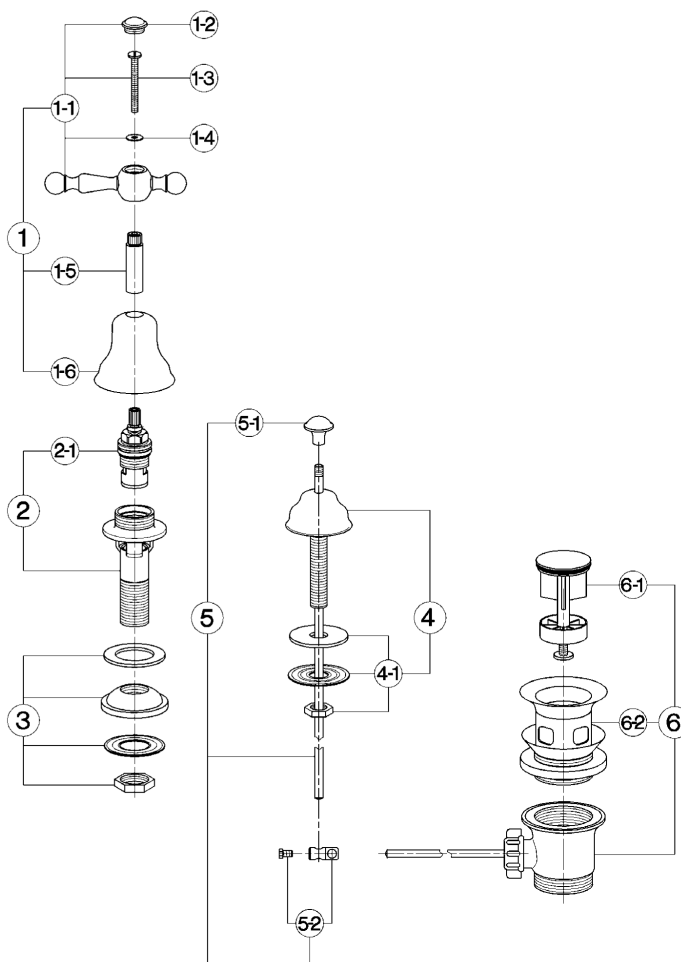

### AA 00121

- Combinazione bidet
- Bidet mixer
- Bidetbatterie
- Mélangeur bidet

NR.	DESCRIZIONE DESCRIPTION BESCHREIBUNG DESCRIPTION	N. CODICE CODE NO. WERKSNR. NR. CODE	NR.	DESCRIZIONE DESCRIPTION BESCHREIBUNG DESCRIPTION	N. CODICE CODE NO. WERKSNR. NR. CODE	NR.	DESCRIZIONE DESCRIPTION BESCHREIBUNG DESCRIPTION	N. CODICE CODE NO. WERKSNR. NR. CODE
1	Leva con cappuccio "AA" Lever with escutcheon "AA" Hebel "AA" mit Abdeckkappe Lever "AA" avec rosace	ZZ 92287 0	1-6	Cappuccio e campana "AR" Escutcheon "AR" Abdeckkappe "AR" Rosace "AR"	ZZ 92598 0	5	Astina scarico completa Ø6 Rod Ø6 Zugstange Ø6 Tige Ø6	ZZ 92759 0
1-1	Leva "AA" con vite e piacchetta Lever with screw and plate "AA" Hebel "AA" mit Schraube und Abdeckkappe Lever "AA" avec vis et plaquette	ZZ 92382 0	2	Rubinetto bidet con vitone destro "AA" Bidet tap-right headvalve "AA" Bidetventil "AA" mit Oberteil - rechts - Robinet bidet "AA" - tête droite	ZZ 92872 0	5-1	Pomolo per scarico automatico "AR" Knob for pop-up rod "AR" Zugknopf / Ablaufgarn. "AR" Pommeau - lige "AR"	ZZ 92624 0
1-2	Piacchetta a vite maniglia "AR" Cap for handle "AR" Abdeckkappe "AR" Griff Plaquette cache - vis crois. "AR"	ZZ 92617 0	2	Rubinetto bidet con vitone sinistro "AA" Bidet tap-left headvalve "AA" Bidetventil "AA" mit Oberteil - links - Robinet bidet "AA" - tête gauche	ZZ 92873 0	5-2	Morsetto astina scarico automatico Ø6,2 Connection for pop-up rod Ø6,2 Gelenkstueck / Zugstange Ø6,2 Jointsion x lige vidage Ø6,2	ZZ 92622 0
1-3	Vite M.4x40 l.c. l.c. Screw M.4x40 Schraube M.4x40 Vis M.4x40	ZZ 92679 0	3	Set installazione rubinetto bidet Installation set bidet tap Befestigungsset "AR" Bidet Set installation bidet "AR"	ZZ 92746 0	6	Scarico automatico 1" 1/4 sabbato Pop-up waste 1" 1/4 Ablaufgarnitur 1" 1/4 Vidage automat. 1" 1/4	ZZ 92754 0
1-4	Rondella ottone 12x4,3x1 Ring in brass 12x4,3x1 Unterlegscheibe 12x4,3x1 Joint lailon 12x4,3x1	ZZ 92673 0	4	Centrale bidet "AR" Rod set for bidet "AR" Zugstange Set "AR" Bidet Tige set - bidet "AR"	ZZ 90137 0	6-1	Tappo completo scarico automatico 1" 1/4 Plug for pop-up waste 1" 1/4 Stopfen / Ablaufg. kgf 1" 1/4 Bonde - vidage 1" 1/4	ZZ 92925 0
1-5	Prolunga asta vitone batterie "AA" Extension for headvalve "AA" - long Verlaengerung / Batterie "AA" Rallonge levier "AA"	ZZ 92672 0	4-1	Set installazione centrale combinazione bidet Installation set bidet mixer Befestigungsset Set installation	ZZ 92786 0	6-2	Piletta per scarico automatico 1" 1/4 Waste for bath drain 1" 1/4 Ablauf / Ablaufgarnitur 1" 1/4 Crépine pour vidage 1" 1/4	ZZ 92924 0