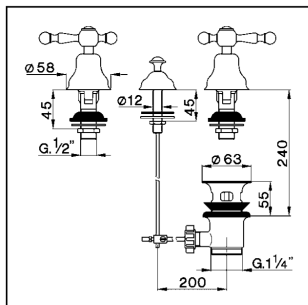

### AA 00121

- Combinazione bidet
- Bidet mixer
- Bidetbatterie
- Mélangeur bidet

NR.	DESCRIZIONE DESCRIPTION BESCHREIBUNG DESCRIPTION	N. CODICE CODE NO. WERKSNR. NR. CODE	NR.	DESCRIZIONE DESCRIPTION BESCHREIBUNG DESCRIPTION	N. CODICE CODE NO. WERKSNR. NR. CODE	NR.	DESCRIZIONE DESCRIPTION BESCHREIBUNG DESCRIPTION	N. CODICE CODE NO. WERKSNR. NR. CODE
1	Leva con cappuccio "AA" Lever with escutcheon "AA" Hebel "AA" mit Abdeckkappe Lever "AA" avec rosace	ZZ 92287 0	1-6	Cappuccio e campana "AR" Escutcheon "AR" Abdeckkappe "AR" Rosace "AR"	ZZ 92598 0	5	Astina scarico completa Ø6 Rod Ø6 Zugstange Ø6 Tige Ø6	ZZ 92759 0
1-1	Leva "AA" con vite e piacchetta Lever with screw and plate "AA" Hebel "AA" mit Schraube und Abdeckkappe Lever "AA" avec vis et plaquette	ZZ 92382 0	2	Rubinetto bidet con vitone destro "AA" Bidet tap-right headvalve "AA" Bidetventil "AA" mit Oberteil - rechts - Robinet bidet "AA" - tête droite	ZZ 92872 0	5-1	Pomolo per scarico automatico "AR" Knob for pop-up rod "AR" Zugknopf / Ablaufgarn. "AR" Pommeau - lige "AR"	ZZ 92624 0
1-2	Piacchetta a vite maniglia "AR" Cap for handle "AR" Abdeckkappe "AR" Griff Plaquette cache - vis crois. "AR"	ZZ 92617 0	2	Rubinetto bidet con vitone sinistro "AA" Bidet tap-left headvalve "AA" Bidetventil "AA" mit Oberteil - links - Robinet bidet "AA" - tête gauche	ZZ 92873 0	5-2	Morsetto astina scarico automatico Ø6,2 Connection for pop-up rod Ø6,2 Gelenkstueck / Zugstange Ø6,2 Jointsion x lige vidage Ø6,2	ZZ 92622 0
1-3	Vite M.4x40 l.c. l.c. Screw M.4x40 Schraube M.4x40 Vis M.4x40	ZZ 92679 0	3	Set installazione rubinetto bidet Installation set bidet tap Befestigungsset "AR" Bidet Set installation bidet "AR"	ZZ 92746 0	6	Scarico automatico 1" 1/4 sabbato Pop-up waste 1" 1/4 Ablaufgarnitur 1" 1/4 Vidage automat. 1" 1/4	ZZ 92754 0
1-4	Rondella ottone 12x4,3x1 Ring in brass 12x4,3x1 Unterlegscheibe 12x4,3x1 Joint lailon 12x4,3x1	ZZ 92673 0	4	Centrale bidet "AR" Rod set for bidet "AR" Zugstange Set "AR" Bidet Tige set - bidet "AR"	ZZ 90137 0	6-1	Tappo completo scarico automatico 1" 1/4 Plug for pop-up waste 1" 1/4 Stopfen / Ablaufg. kgf 1" 1/4 Bonde - vidage 1" 1/4	ZZ 92925 0
1-5	Prolunga asta vitone batterie "AA" Extension for headvalve "AA" - long Verlaengerung / Batterie "AA" Rallonge levier "AA"	ZZ 92672 0	4-1	Set installazione centrale combinazione bidet Installation set bidet mixer Befestigungsset Set installation	ZZ 92786 0	6-2	Piletta per scarico automatico 1" 1/4 Waste for bath drain 1" 1/4 Ablauf / Ablaufgarnitur 1" 1/4 Crépine pour vidage 1" 1/4	ZZ 92924 0