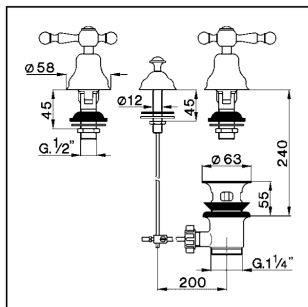

Combinazione bidet 3 fori ARCANA AMERICA_AA001210

cisal

AA 00121

- Combinazione bidet
- Bidet mixer
- Bidetbatterie
- Mélangeur bidet

NR.	DESCRIZIONE DESCRIPTION BESCHREIBUNG DESCRIPTION	N. CODICE CODE NO. WERKSNR. NR. CODE	NR.	DESCRIZIONE DESCRIPTION BESCHREIBUNG DESCRIPTION	N. CODICE CODE NO. WERKSNR. NR. CODE	NR.	DESCRIZIONE DESCRIPTION BESCHREIBUNG DESCRIPTION	N. CODICE CODE NO. WERKSNR. NR. CODE
1	Leva con cappuccio "AA" Lever with escutcheon "AA" Hebel "AA" mit Abdeckkappe Lever "AA" avec rosace	ZZ 92287 0	1-6	Cappuccio e campana "AR" Escutcheon "AR" Abdeckkappe "AR" Rosace "AR"	ZZ 92598 0	5	Astina scarico completa Ø6 Rod Ø6 Zugstange Ø6 Tige Ø6	ZZ 92759 0
1-1	Leva "AA" con vite e piacchetta Lever with screw and plate "AA" Hebel "AA" mit Schraube und Abdeckkappe Lever "AA" avec vis et plaquette	ZZ 92382 0	2	Rubinetto bidet con vitone destro "AA" Bidet tap-right headvalve "AA" Bidetventil "AA" mit Oberteil - rechts - Robinet bidet "AA" - tête droite	ZZ 92872 0	5-1	Pomolo per scarico automatico "AR" Knob for pop-up rod "AR" Zugknopf / Ablaufgarn. "AR" Pommeau - lige "AR"	ZZ 92624 0
1-2	Piacchetta a vite maniglia "AR" Cap for handle "AR" Abdeckkappe "AR" Griff Plaquette cache - vis crois. "AR"	ZZ 92617 0	2	Rubinetto bidet con vitone sinistro "AA" Bidet tap-left headvalve "AA" Bidetventil "AA" mit Oberteil - links - Robinet bidet "AA" - tête gauche	ZZ 92873 0	5-2	Morsetto astina scarico automatico Ø6,2 Connection for pop-up rod Ø6,2 Gelenkstueck / Zugstange Ø6,2 Jointsion x lige vidage Ø6,2	ZZ 92622 0
1-3	Vite M.4x40 l.c. l.c. Screw M.4x40 Schraube M.4x40 Vis M.4x40	ZZ 92679 0	3	Set installazione rubinetto bidet Installation set bidet tap Befestigungsset "AR" Bidet Set installation bidet "AR"	ZZ 92746 0	6	Scarico automatico 1" 1/4 sabbato Pop-up waste 1" 1/4 Ablaufgarnitur 1" 1/4 Vidage automat. 1" 1/4	ZZ 92754 0
1-4	Rondella ottone 12x4,3x1 Ring in brass 12x4,3x1 Unterlegscheibe 12x4,3x1 Joint lailon 12x4,3x1	ZZ 92673 0	4	Centrale bidet "AR" Rod set for bidet "AR" Zugstange Set "AR" Bidet Tige set - bidet "AR"	ZZ 90137 0	6-1	Tappo completo scarico automatico 1" 1/4 Plug for pop-up waste 1" 1/4 Stoepfen / Ablaufg. kpl 1" 1/4 Bonde - vidage 1" 1/4	ZZ 92925 0
1-5	Prolunga asta vitone batterie "AA" Extension for headvalve "AA" - long Verlaengerung / Batterie "AA" Rallonge levier "AA"	ZZ 92672 0	4-1	Set installazione centrale combinazione bidet Installation set bidet mixer Befestigungsset Set installation	ZZ 92786 0	6-2	Pileta per scarico automatico 1" 1/4 Waste for bath drain 1" 1/4 Ablauf / Ablaufgarnitur 1" 1/4 Crépine pour vidage 1" 1/4	ZZ 92924 0