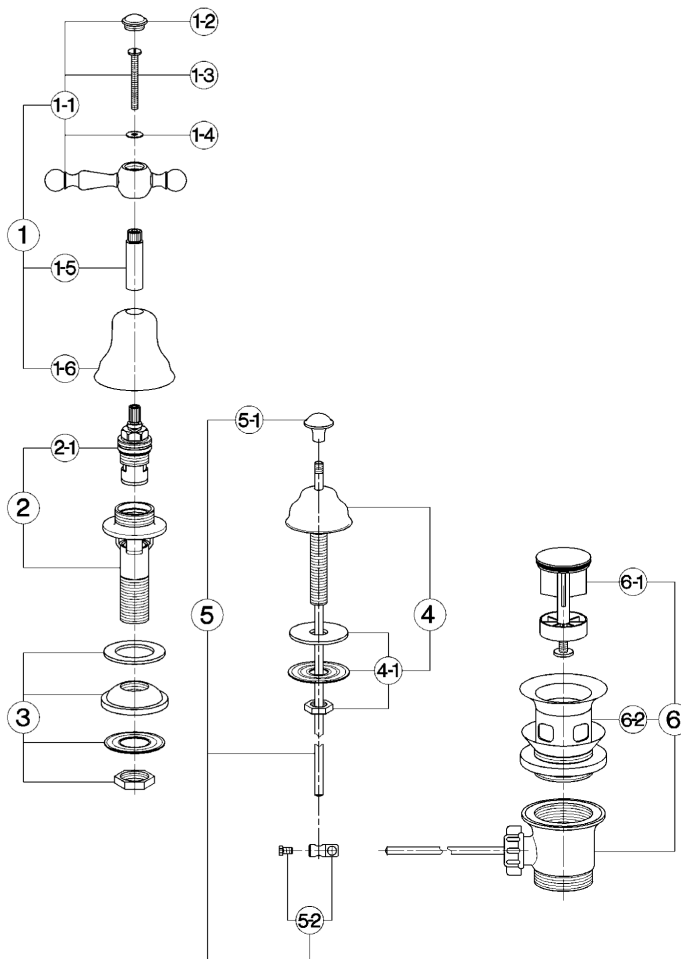

Combinazione bidet 3 fori ARCANA AMERICA_AA001210

cisal

AA 00121

- Combinazione bidet
- Bidet mixer
- Bidetbatterie
- Mélangeur bidet

NR.	DESCRIZIONE DESCRIPTION BESCHREIBUNG DESCRIPTION	N. CODICE CODE NO. WERKSNR. NR. CODE	NR.	DESCRIZIONE DESCRIPTION BESCHREIBUNG DESCRIPTION	N. CODICE CODE NO. WERKSNR. NR. CODE	NR.	DESCRIZIONE DESCRIPTION BESCHREIBUNG DESCRIPTION	N. CODICE CODE NO. WERKSNR. NR. CODE
1	Leva con cappuccio "AA" Lever with escutcheon "AA" Hebel "AA" mit Abdeckkappe Lever "AA" avec rosace	ZZ 92287 0	1-6	Cappuccio e campana "AR" Escutcheon "AR" Abdeckkappe "AR" Rosace "AR"	ZZ 92598 0	5	Astina scarico completa Ø6 Rod Ø6 Zugstange Ø6 Tige Ø6	ZZ 92759 0
1-1	Leva "AA" con vite e piacchetta Lever with screw and plate "AA" Hebel "AA" mit Schraube und Abdeckkappe Lever "AA" avec vis et plaquette	ZZ 92382 0	2	Rubinetto bidet con vitone destro "AA" Bidet tap-right headvalve "AA" Bidetventil "AA" mit Oberteil - rechts - Robinet bidet "AA" - tête droite	ZZ 92872 0	5-1	Pomolo per scarico automatico "AR" Knob for pop-up rod "AR" Zugknopf / Ablaufgarn. "AR" Pommeau - lige "AR"	ZZ 92624 0
1-2	Piacchetta a vite maniglia "AR" Cap for handle "AR" Abdeckkappe "AR" Griff Plaquette cache - vis crois. "AR"	ZZ 92617 0	2	Rubinetto bidet con vitone sinistro "AA" Bidet tap-left headvalve "AA" Bidetventil "AA" mit Oberteil - links - Robinet bidet "AA" - tête gauche	ZZ 92873 0	5-2	Morsetto astina scarico automatico Ø6,2 Connection for pop-up rod Ø6,2 Gelenkstueck / Zugstange Ø6,2 Jointsion x lige vidage Ø6,2	ZZ 92622 0
1-3	Vite M.4x40 l.c. l.c. Screw M.4x40 Schraube M.4x40 Vis M.4x40	ZZ 92679 0	3	Set installazione rubinetto bidet Installation set bidet tap Befestigungsset "AR" Bidet Set installation bidet "AR"	ZZ 92746 0	6	Scarico automatico 1" 1/4 sabbato Pop-up waste 1" 1/4 Ablaufgarnitur 1" 1/4 Vidage automat. 1" 1/4	ZZ 92754 0
1-4	Rondella ottone 12x4,3x1 Ring in brass 12x4,3x1 Unterlegscheibe 12x4,3x1 Joint lailon 12x4,3x1	ZZ 92673 0	4	Centrale bidet "AR" Rod set for bidet "AR" Zugstange Set "AR" Bidet Tige set - bidet "AR"	ZZ 90137 0	6-1	Tappo completo scarico automatico 1" 1/4 Plug for pop-up waste 1" 1/4 Stoepfen / Ablaufg. kpl 1" 1/4 Bonde - vidage 1" 1/4	ZZ 92925 0
1-5	Prolunga asta vitone batterie "AA" Extension for headvalve "AA" - long Verlaengerung / Batterie "AA" Rallonge levier "AA"	ZZ 92672 0	4-1	Set installazione centrale combinazione bidet Installation set bidet mixer Befestigungsset Set installation	ZZ 92786 0	6-2	Pileta per scarico automatico 1" 1/4 Waste for bath drain 1" 1/4 Ablauf / Ablaufgarnitur 1" 1/4 Crépine pour vidage 1" 1/4	ZZ 92924 0