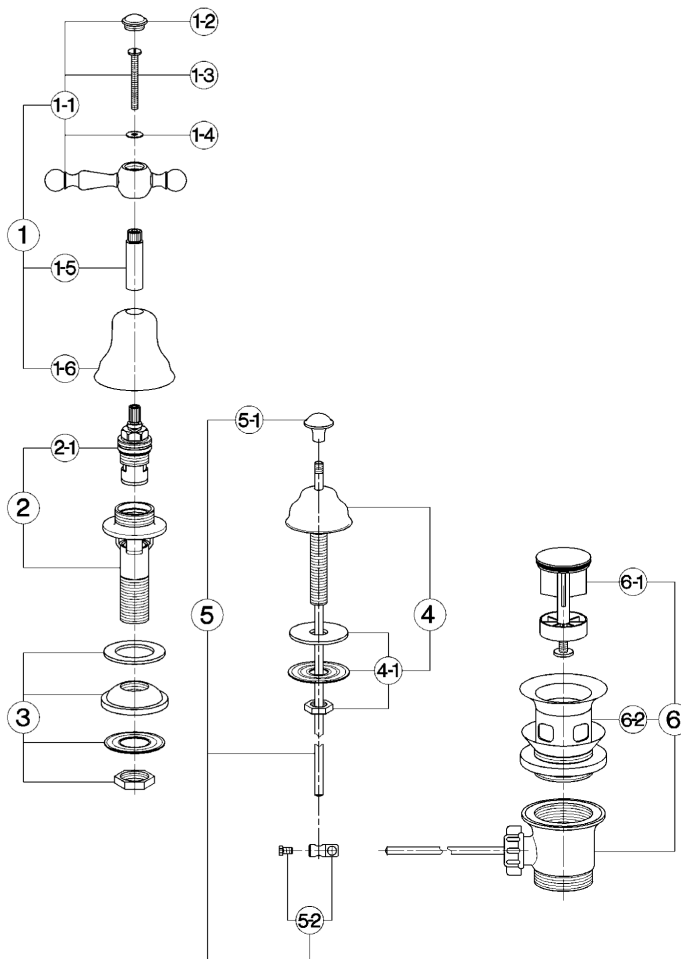

NR.	DESCRIZIONE DESCRIPTION BESCHREIBUNG DESCRIPTION	N. CODICE CODE NO. WERKSNR. NR. CODE	NR.	DESCRIZIONE DESCRIPTION BESCHREIBUNG DESCRIPTION	N. CODICE CODE NO. WERKSNR. NR. CODE	NR.	DESCRIZIONE DESCRIPTION BESCHREIBUNG DESCRIPTION	N. CODICE CODE NO. WERKSNR. NR. CODE
1	Leva con cappuccio "AA" Lever with escutcheon "AA" Hebel "AA" mit Abdeckkappe Lever "AA" avec rosace	ZZ 92287 0	1-6	Cappuccio e campana "AR" Escutcheon "AR" Abdeckkappe "AR" Rosace "AR"	ZZ 92598 0	5	Astina scarico completa Ø6 Rod Ø6 Zugstange Ø6 Tige Ø6	ZZ 92759 0
1-1	Leva "AA" con vite e piacchetta Lever with screw and plate "AA" Hebel "AA" mit Schraube und Abdeckkappe Lever "AA" avec vis et plaquette	ZZ 92382 0	2	Rubinetto bidet con vitone destro "AA" Bidet tap-right headvalve "AA" Bidetventil "AA" mit Oberteil - rechts - Robinet bidet "AA" - tête droite	ZZ 92872 0	5-1	Pomolo per scarico automatico "AR" Knob for pop-up rod "AR" Zugknopf / Ablaufgarn. "AR" Pommeau - lige "AR"	ZZ 92624 0
1-2	Piacchetta a vite maniglia "AR" Cap for handle "AR" Abdeckkappe "AR" Griff Plaquette cache - vis crois. "AR"	ZZ 92617 0	2	Rubinetto bidet con vitone sinistro "AA" Bidet tap-left headvalve "AA" Bidetventil "AA" mit Oberteil - links - Robinet bidet "AA" - tête gauche	ZZ 92873 0	5-2	Morsetto astina scarico automatico Ø6,2 Connection for pop-up rod Ø6,2 Gelenkstueck / Zugstange Ø6,2 Jointsion x lige vidage Ø6,2	ZZ 92622 0
1-3	Vite M.4x40 l.c. l.c. Screw M.4x40 Schraube M.4x40 Vis M.4x40	ZZ 92679 0	3	Set installazione rubinetto bidet Installation set bidet tap Befestigungsset "AR" Bidet Set installation bidet "AR"	ZZ 92746 0	6	Scarico automatico 1" 1/4 sabbato Pop-up waste 1" 1/4 Ablaufgarnitur 1" 1/4 Vidage automat. 1" 1/4	ZZ 92754 0
1-4	Rondella ottone 12x4,3x1 Ring in brass 12x4,3x1 Unterlegscheibe 12x4,3x1 Joint lailon 12x4,3x1	ZZ 92673 0	4	Centrale bidet "AR" Rod set for bidet "AR" Zugstange Set "AR" Bidet Tige set - bidet "AR"	ZZ 90137 0	6-1	Tappo completo scarico automatico 1" 1/4 Plug for pop-up waste 1" 1/4 Stoepfen / Ablaufg. kpl 1" 1/4 Bonde - vidage 1" 1/4	ZZ 92925 0
1-5	Prolunga asta vitone batterie "AA" Extension for headvalve "AA" - long Verlaengerung / Batterie "AA" Rallonge levier "AA"	ZZ 92672 0	4-1	Set installazione centrale combinazione bidet Installation set bidet mixer Befestigungsset Set installation	ZZ 92786 0	6-2	Pileta per scarico automatico 1" 1/4 Waste for bath drain 1" 1/4 Ablauf / Ablaufgarnitur 1" 1/4 Crépine pour vidage 1" 1/4	ZZ 92924 0

AA.12

AA001210

<https://www.cisal.it/combinazione-bidet-3-fori-arcana-america-aa001210>

2026-05-07