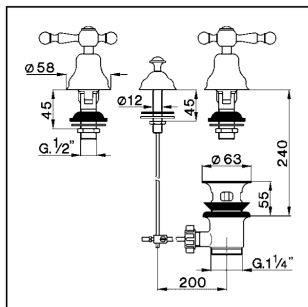

Combinazione bidet 3 fori ARCANA AMERICA_AA001210

cisal

AA 00121

- Combinazione bidet
- Bidet mixer
- Bidetbatterie
- Mélangeur bidet