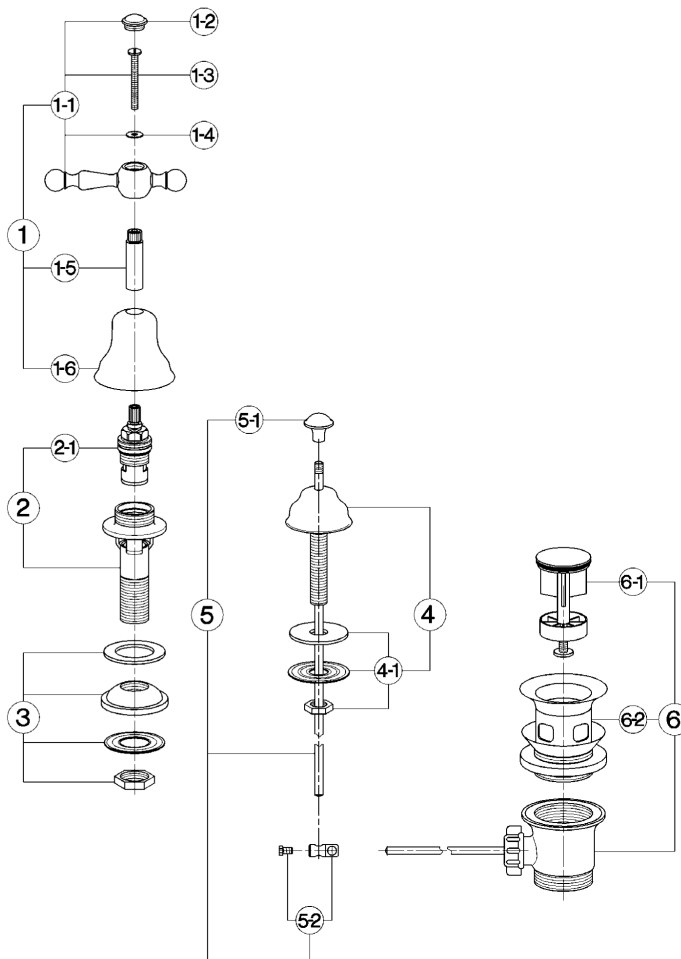

### AA 00121

- Combinazione bidet
- Bidet mixer
- Bidetbatterie
- Mélangeur bidet

NR.	DESCRIZIONE DESCRIPTION BESCHREIBUNG DESCRIPTION	N. CODICE CODE NO. WERKSNR. NR. CODE	NR.	DESCRIZIONE DESCRIPTION BESCHREIBUNG DESCRIPTION	N. CODICE CODE NO. WERKSNR. NR. CODE	NR.	DESCRIZIONE DESCRIPTION BESCHREIBUNG DESCRIPTION	N. CODICE CODE NO. WERKSNR. NR. CODE
1	Leva con cappuccio "AA" Lever with escutcheon "AA" Hebel "AA" mit Abdeckkappe Lever "AA" avec rosace	ZZ 92287 0	1-6	Cappuccio e campana "AR" Escutcheon "AR" Abdeckkappe "AR" Rosace "AR"	ZZ 92598 0	5	Astina scarico completa Ø6 Rod Ø6 Zugstange Ø6 Tige Ø6	ZZ 92759 0
1-1	Leva "AA" con vite e piacchetta Lever with screw and plate "AA" Hebel "AA" mit Schraube und Abdeckkappe Lever "AA" avec vis et plaquette	ZZ 92382 0	2	Rubinetto bidet con vitone destro "AA" Bidet tap-right headvalve "AA" Bidiventil "AA" mit Oberteil - rechts - Robinet bidet "AA" - tête droite	ZZ 92872 0	5-1	Pomolo per scarico automatico "AR" Knob for pop-up rod "AR" Zugknopf / Ablaufgarn. "AR" Pommeau - lige "AR"	ZZ 92624 0
1-2	Piacchetta a vite maniglia "AR" Cap for handle "AR" Abdeckkappe "AR" Griff Plaquette cache - vis crois. "AR"	ZZ 92617 0	2	Rubinetto bidet con vitone sinistro "AA" Bidet tap-left headvalve "AA" Bidiventil "AA" mit Oberteil - links - Robinet bidet "AA" - tête gauche	ZZ 92873 0	5-2	Morsetto astina scarico automatico Ø6,2 Connection for pop-up rod Ø6,2 Gelenkstück / Zugstange Ø6,2 Jointsion x lige vidage Ø6,2	ZZ 92622 0
1-3	Vite M.4x40 l.c. l.c. Screw M.4x40 Schraube M.4x40 Vis M.4x40	ZZ 92679 0	3	Set installazione rubinetto bidet Installation set bidet tap Befestigungsset "AR" Bidet Set installation bidet "AR"	ZZ 92746 0	6	Scarico automatico 1" 1/4 sabbato Pop-up waste 1" 1/4 Ablaufgarnitur 1" 1/4 Vidage automat. 1" 1/4	ZZ 92754 0
1-4	Rondella ottone 12x4,3x1 Ring in brass 12x4,3x1 Unterlegscheibe 12x4,3x1 Joint lation 12x4,3x1	ZZ 92673 0	4	Centrale bidet "AR" Rod set for bidet "AR" Zugstange Set "AR" Bidet Tige set - bidet "AR"	ZZ 90137 0	6-1	Tappo completo scarico automatico 1" 1/4 Plug for pop-up waste 1" 1/4 Stopfen / Ablaufg. kpl 1" 1/4 Bonde - vidage 1" 1/4	ZZ 92925 0
1-5	Prolunga asta vitone batterie "AA" Extension for headvalve "AA" - long Verlängerung / Batterie "AA" Rallonge levier "AA"	ZZ 92672 0	4-1	Set installazione centrale combinazione bidet Installation set bidet mixer Befestigungsset Set installation	ZZ 92786 0	6-2	Piletta per scarico automatico 1" 1/4 Waste for bath drain 1" 1/4 Ablauf / Ablaufgarnitur 1" 1/4 Crépine pour vidage 1" 1/4	ZZ 92924 0