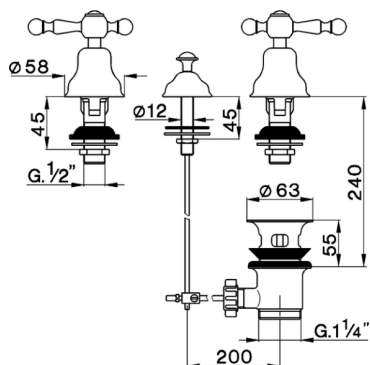

FINITURE DISPONIBILI

- **21** 21 Cromo
- **24** 24 Oro
- **26** 26 Vecchio Rame
- **27** 27 Vecchio Bronzo
- **2A** 2A Nichel Satinato Spazzolato
- **74** 74 Cromo/Oro