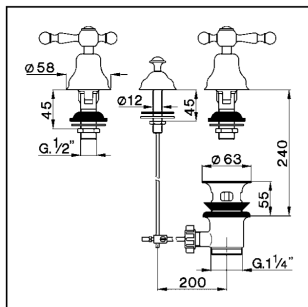

### AA 00121

- Combinazione bidet
- Bidet mixer
- Bidetbatterie
- Mélangeur bidet

NR.	DESCRIZIONE DESCRIPTION BESCHREIBUNG DESCRIPTION	N. CODICE CODE NO. WERKSNR. NR. CODE	NR.	DESCRIZIONE DESCRIPTION BESCHREIBUNG DESCRIPTION	N. CODICE CODE NO. WERKSNR. NR. CODE	NR.	DESCRIZIONE DESCRIPTION BESCHREIBUNG DESCRIPTION	N. CODICE CODE NO. WERKSNR. NR. CODE
1	Leva con cappuccio "AA" Lever with escutcheon "AA" Hebel "AA" mit Abdeckkappe Lever "AA" avec rosace	ZZ 92287 0	1-6	Cappuccio e campana "AR" Escutcheon "AR" Abdeckkappe "AR" Rosace "AR"	ZZ 92598 0	5	Astina scarico completa Ø6 Rod Ø6 Zugstange Ø6 Tige Ø6	ZZ 92759 0
1-1	Leva "AA" con vite e piacchetta Lever with screw and plate "AA" Hebel "AA" mit Schraube und Abdeckkappe Lever "AA" avec vis et plaquette	ZZ 92382 0	2	Rubinetto bidet con vitone destro "AA" Bidet tap-right headvalve "AA" Bidiventil "AA" mit Oberteil - rechts - Robinet bidet "AA" - tête droite	ZZ 92872 0	5-1	Pomolo per scarico automatico "AR" Knob for pop-up rod "AR" Zugknopf / Ablaufgarn. "AR" Pommeau - lige "AR"	ZZ 92624 0
1-2	Piacchetta a vite maniglia "AR" Cap for handle "AR" Abdeckkappe "AR" Griff Plaquette cache - vis crois. "AR"	ZZ 92617 0	2	Rubinetto bidet con vitone sinistro "AA" Bidet tap-left headvalve "AA" Bidiventil "AA" mit Oberteil - links - Robinet bidet "AA" - tête gauche	ZZ 92873 0	5-2	Morsetto astina scarico automatico Ø6,2 Connection for pop-up rod Ø6,2 Gelenkstück / Zugstange Ø6,2 Jointsion x lige vidage Ø6,2	ZZ 92622 0
1-3	Vite M.4x40 l.c. l.c. Screw M.4x40 Schraube M.4x40 Vis M.4x40	ZZ 92679 0	3	Set installazione rubinetto bidet Installation set bidet tap Befestigungsset "AR" Bidet Set installation bidet "AR"	ZZ 92746 0	6	Scarico automatico 1" 1/4 sabbato Pop-up waste 1" 1/4 Ablaufgarnitur 1" 1/4 Vidage automat. 1" 1/4	ZZ 92754 0
1-4	Rondella ottone 12x4,3x1 Ring in brass 12x4,3x1 Unterlegscheibe 12x4,3x1 Joint lation 12x4,3x1	ZZ 92673 0	4	Centrale bidet "AR" Rod set for bidet "AR" Zugstange Set "AR" Bidet Tige set - bidet "AR"	ZZ 90137 0	6-1	Tappo completo scarico automatico 1" 1/4 Plug for pop-up waste 1" 1/4 Stopfen / Ablaufg. kpl 1" 1/4 Bonde - vidage 1" 1/4	ZZ 92925 0
1-5	Prolunga asta vitone batterie "AA" Extension for headvalve "AA" - long Verlängerung / Batterie "AA" Rallonge levier "AA"	ZZ 92672 0	4-1	Set installazione centrale combinazione bidet Installation set bidet mixer Befestigungsset Set installation	ZZ 92786 0	6-2	Piletta per scarico automatico 1" 1/4 Waste for bath drain 1" 1/4 Ablauf / Ablaufgarnitur 1" 1/4 Crépine pour vidage 1" 1/4	ZZ 92924 0