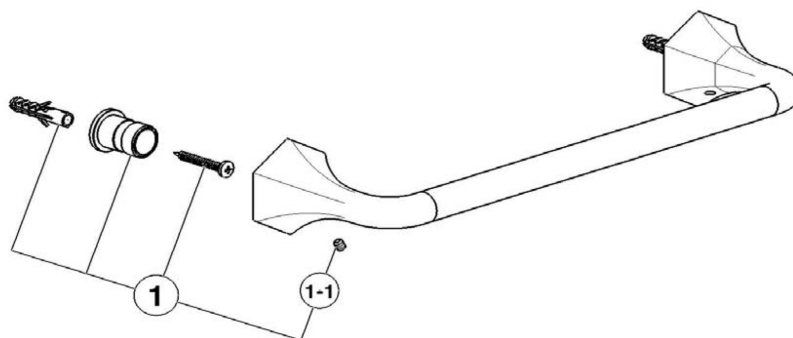

## Porta rotolo CHERIE

# cisal

**CE 09010 0 ( CE 09010 2 - CE 09040 0 - CE 09071 0 )**

NR	DESCRIZIONE DESCRIPTION DESCRIPTION BESCREIBUNG DESCRIPCIÓN	N.CODICE NR.CODE CODE NO. WERSKNR. N.CÓDIGO	NR	DESCRIZIONE DESCRIPTION DESCRIPTION BESCREIBUNG DESCRIPCIÓN	N.CODICE NR.CODE CODE NO. WERSKNR. N.CÓDIGO	NR	DESCRIZIONE DESCRIPTION DESCRIPTION BESCREIBUNG DESCRIPCIÓN	N.CODICE NR.CODE CODE NO. WERSKNR. N.CÓDIGO
	Set di fissaggio saliscendi Set installation pour barre de douche							
1	Installation set for sliding shower Befestigungssatz fuer Brause Wandstange Juego de fijación barra deslizando	ZZ949740						
	Grano punta coppa inox M.5x6 Vis speciale inox M.5x6							
1-1	Screw-stainless steel M.5x6 Madenschraube M.5x6 Clavija con punta copa acero inoxidable M.5x6	ZZ940630						