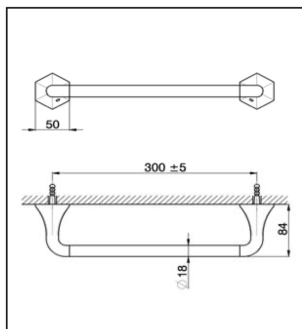

# cisal

**CE 09010 0 ( CE 09010 2 - CE 09040 0 - CE 09071 0 )**

NR	DESCRIZIONE DESCRIPTION DESCRIPTION BESCREIBUNG DESCRIPCIÓN	N.CODICE NR.CODE CODE NO. WERSKNR. N.CÓDIGO	NR	DESCRIZIONE DESCRIPTION DESCRIPTION BESCREIBUNG DESCRIPCIÓN	N.CODICE NR.CODE CODE NO. WERSKNR. N.CÓDIGO	NR	DESCRIZIONE DESCRIPTION DESCRIPTION BESCREIBUNG DESCRIPCIÓN	N.CODICE NR.CODE CODE NO. WERSKNR. N.CÓDIGO
	Set di fissaggio saliscendi Set installation pour barre de douche							
1	Installation set for sliding shower Befestigungssatz fuer Brause Wandstange Juego de fijación barra deslizando	ZZ949740						
	Grano punta coppa inox M.5x6 Vis speciale inox M.5x6							
1-1	Screw-stainless steel M.5x6 Madenschraube M.5x6 Clavija con punta copa acero inoxidable M.5x6	ZZ940630						