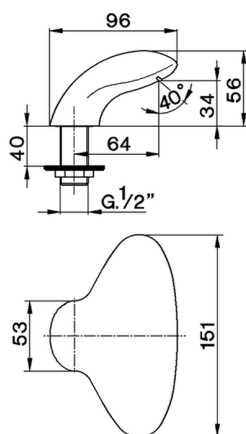

Bocca bordo vasca COMPLEMENTI_ZA002612

MODELLO **ZA002612**

Bocca bordo vasca, senza deviazione automatica, getto a cascata, attacco 1/2" M

FINITURE DISPONIBILI

CARATTERISTICHE

2026-05-21