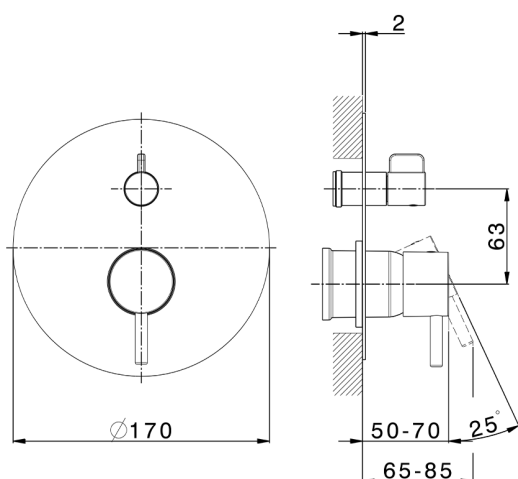

## Parte esterna monocomando vasca-doccia incasso NUOVA LESS\_LN002300C

MODELLO **LN002300C**

Parte esterna monocomando vasca-doccia incasso,deviatore rotativo 2 uscite,senza parte incasso,per art.Easy-Box ZA000230

## CARATTERISTICHE

Installazione	<b>Incasso</b>
Parti Incasso necessarie	<b>ZA000230</b>