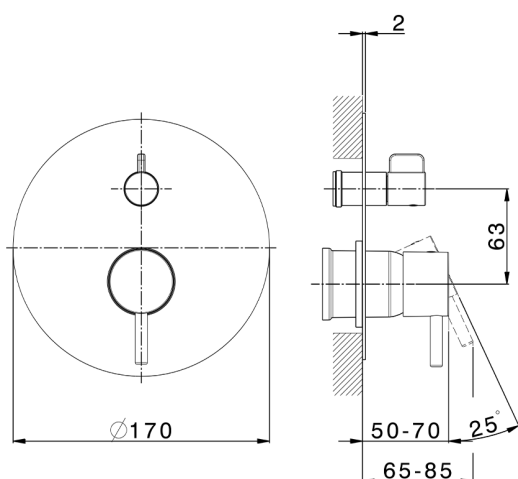

Parte esterna monocomando vasca-doccia incasso NUOVA LESS_LN002300C

MODELLO **LN002300C**

Parte esterna monocomando vasca-doccia incasso,deviatore rotativo 2 uscite,senza parte incasso,per art.Easy-Box ZA000230