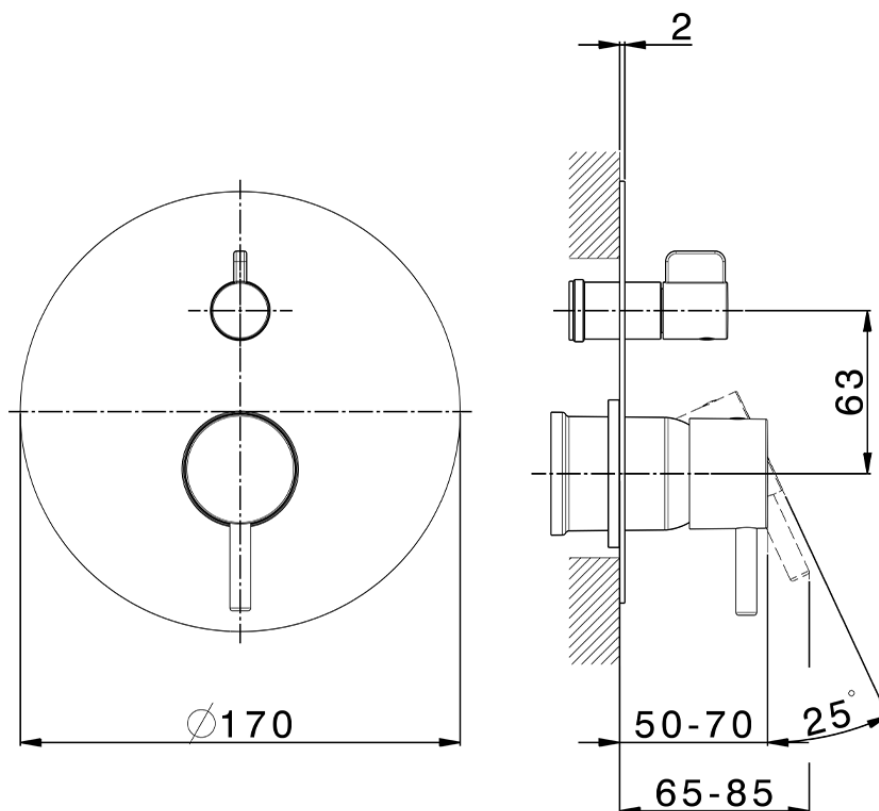

Parte esterna monocomando vasca-doccia incasso NUOVA LESS_LN002300C

LN002300C

<https://www.cisal.it/parte-esterna-monocomando-vasca-doccia-incasso-nuova-less-ln002300c>

2026-07-01