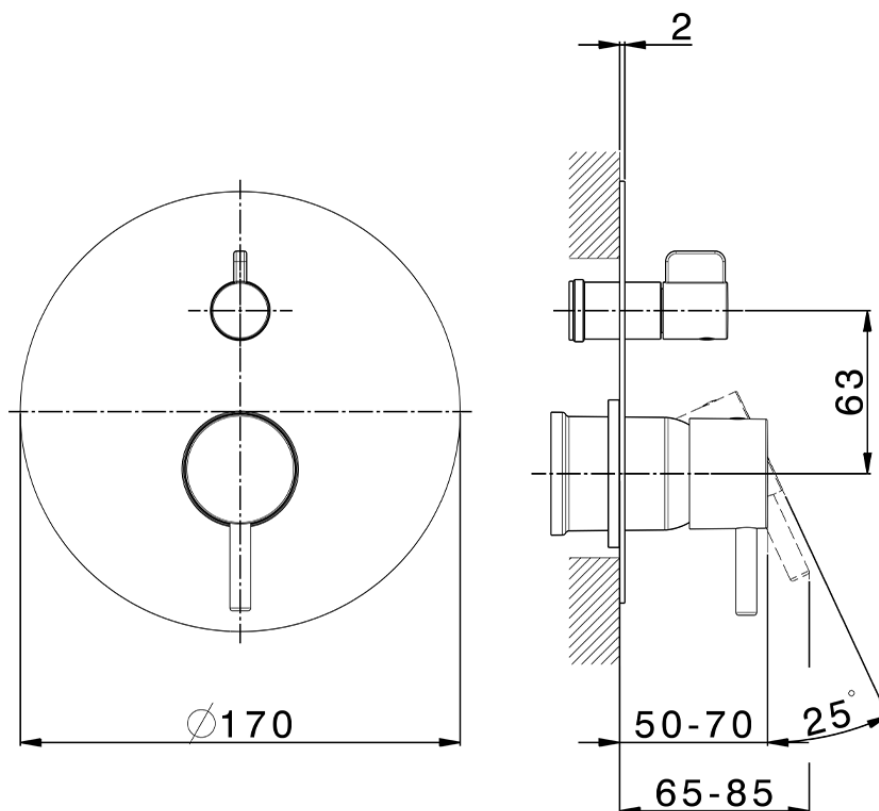

## Parte esterna monocomando vasca-doccia incasso NUOVA LESS\_LN002300C

LN002300C

<https://www.cisal.it/parte-esterna-monocomando-vasca-doccia-incasso-nuova-less-ln002300c>

2026-05-16