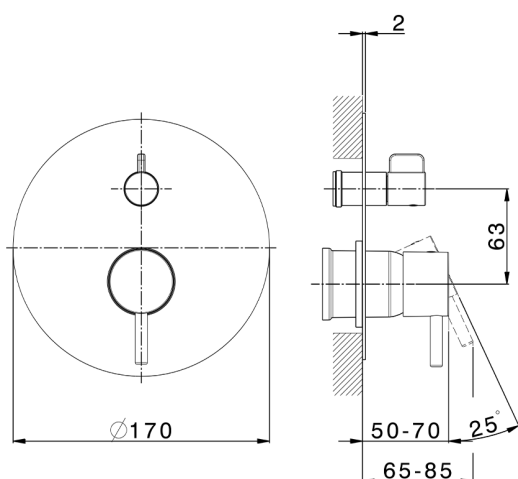

Parte esterna monocomando vasca-doccia incasso NUOVA LESS_LN002300C

MODELLO **LN002300C**

Parte esterna monocomando vasca-doccia incasso,deviatore rotativo 2 uscite,senza parte incasso,per art.Easy-Box ZA000230

CARATTERISTICHE

Installazione	Incasso
Parti Incasso necessarie	ZA000230