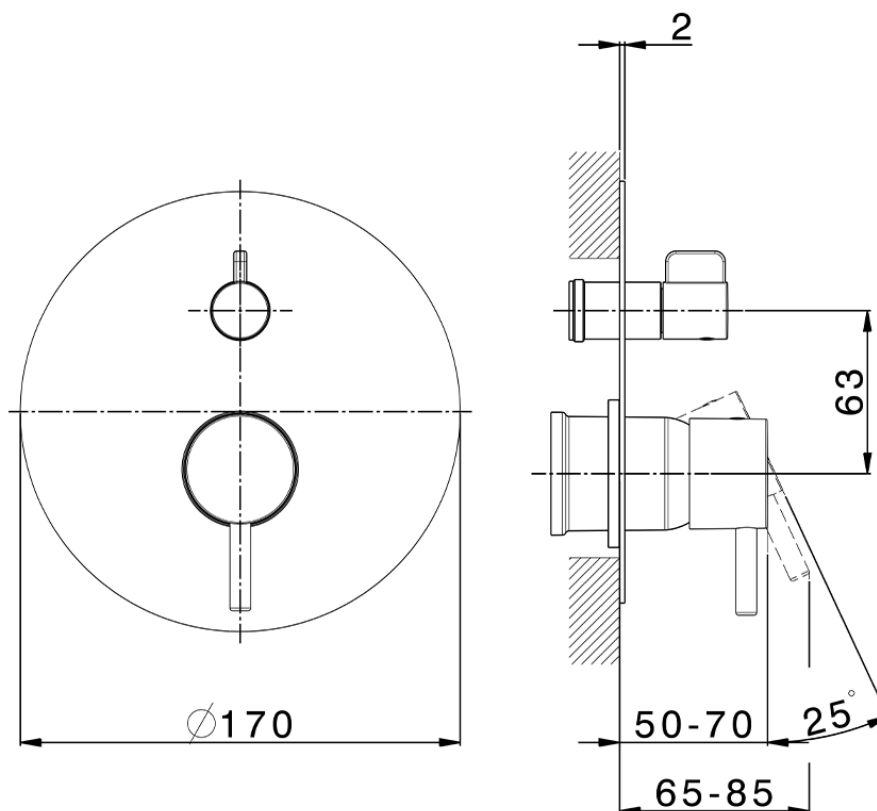

Parte esterna monocomando vasca-doccia incasso NUOVA LESS_LN002300C

LN002300C

<https://www.cisal.it/parte-esterna-monocomando-vasca-doccia-incasso-nuova-less-ln002300c>

2026-07-01