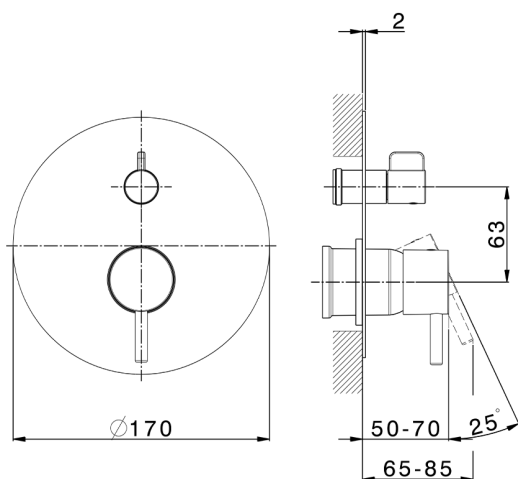

Parte esterna monocomando vasca-doccia incasso NUOVA LESS_LN002300C

MODELLO **LN002300C**

Parte esterna monocomando vasca-doccia incasso,deviatore rotativo 2 uscite,senza parte incasso,per art.Easy-Box ZA000230

CARATTERISTICHE

Installazione	Incasso
Parti Incasso necessarie	ZA000230