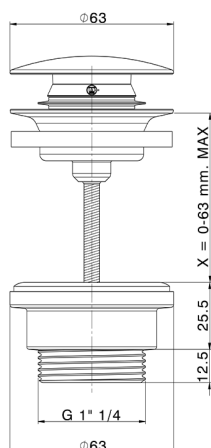

CARATTERISTICHE

2026-05-03