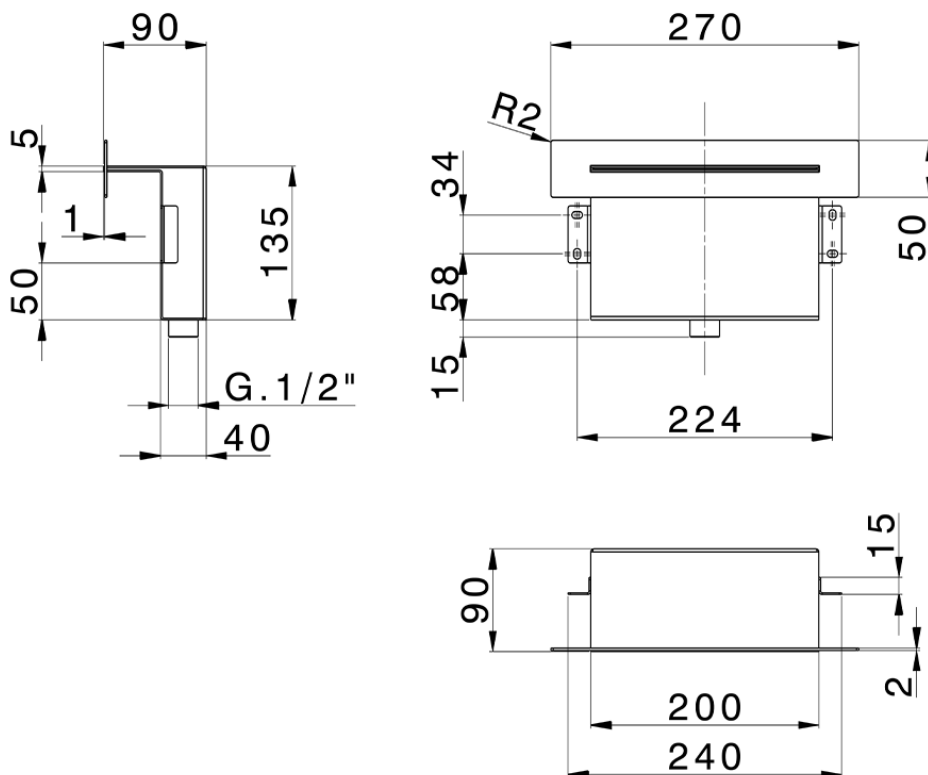

Cascata ad incasso a muro ZEN SHOWER_ZS029070

ZS029070

<https://www.cisal.it/cascata-ad-incasso-a-muro-zen-shower-zs029070>

2026-07-02