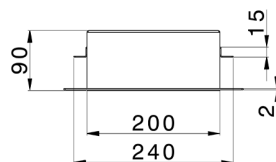

Cascata ad incasso a muro ZEN SHOWER_ZS029070

MODELLO **ZS029070**

Cascata ad incasso a muro, con rosone quadro, acciaio inox AISI 304

FINITURE DISPONIBILI

- **D1** D1 Inox Spazzolato
- **40** 40 Nero Opaco
- **4Q** 4Q Bianco Opaco
- **D2** D2 Inox Lucido

CARATTERISTICHE

2026-07-02