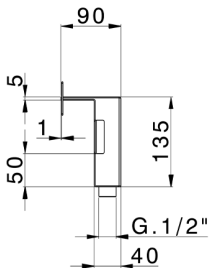

Cascata ad incasso a muro ZEN SHOWER_ZS029070

MODELLO **ZS029070**

Cascata ad incasso a muro, con rosone quadro, acciaio inox AISI 304

FINITURE DISPONIBILI

- **D1** D1 Inox Spazzolato
- **40** 40 Nero Opaco
- **4Q** 4Q Bianco Opaco
- **D2** D2 Inox Lucido

CARATTERISTICHE

2026-07-02