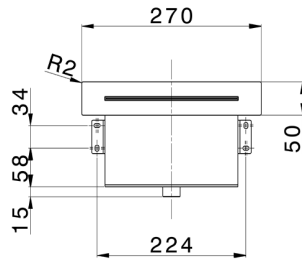

Cascata ad incasso a muro ZEN SHOWER_ZS029070

MODELLO **ZS029070**

Cascata ad incasso a muro, con rosone quadro, acciaio inox AISI 304

FINITURE DISPONIBILI

- **D1** D1 Inox Spazzolato
- **40** 40 Nero Opaco
- **4Q** 4Q Bianco Opaco
- **D2** D2 Inox Lucido

CARATTERISTICHE

2026-07-02