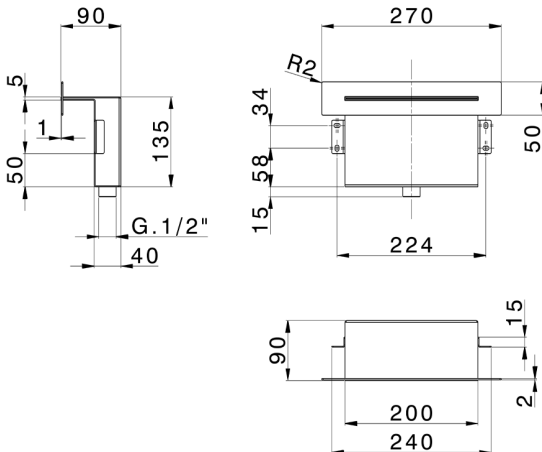

Cascata ad incasso a muro ZEN SHOWER_ZS029070

MODELLO **ZS029070**

Cascata ad incasso a muro, con rosone quadro, acciaio inox AISI 304

FINITURE DISPONIBILI

- **D1** D1 Inox Spazzolato
- **40** 40 Nero Opaco
- **4Q** 4Q Bianco Opaco
- **D2** D2 Inox Lucido

CARATTERISTICHE

2026-07-02