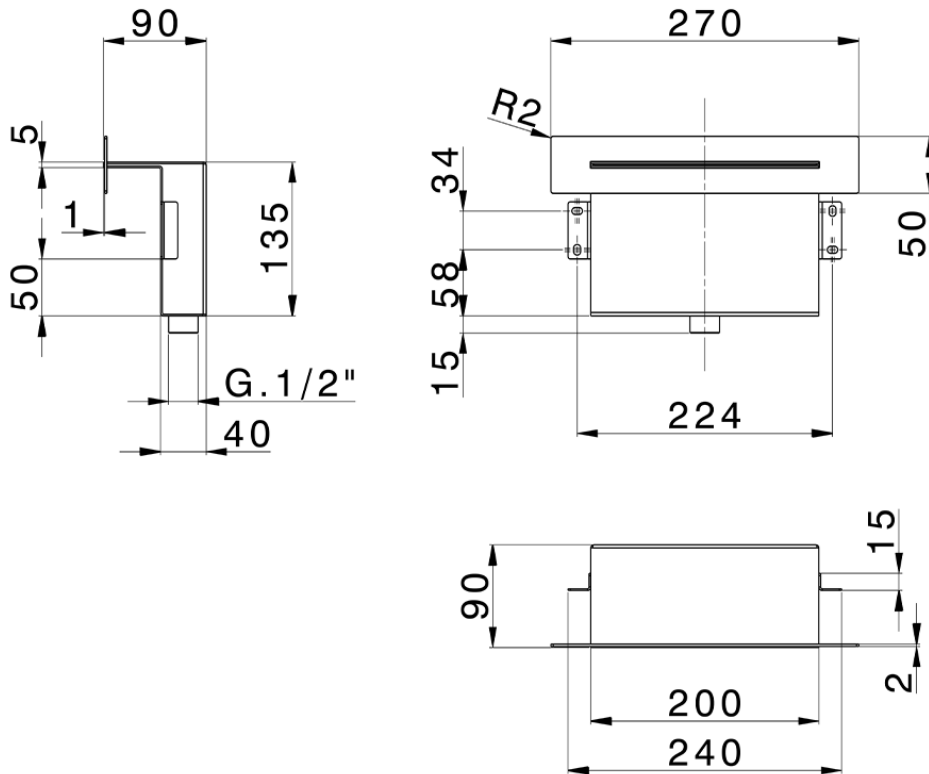

Cascata ad incasso a muro ZEN SHOWER_ZS029070

ZS029070

<https://www.cisal.it/cascata-ad-incasso-a-muro-zen-shower-zs029070>

2026-07-02