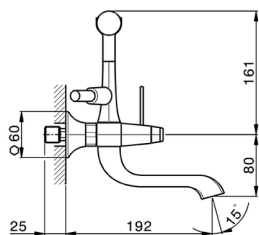

Miscelatore vasca completo CHERIE_CF000100

MODELLO **CF000100**

Miscelatore vasca completo, doccetta monogetto Chérie in Ottone, flessibile liscio SUPREME 150 cm

FINITURE DISPONIBILI

- 
6T 6T Cromo/Nero Opaco
- 
7C 7C Oro/Nero Opaco
- 
7D 7D Nichel Lucido/Nero Opaco
- 
7E 7E Oro Rosa/Nero Opaco