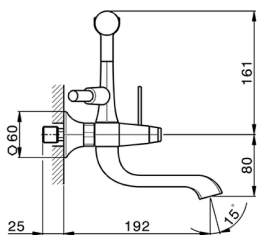

FINITURE DISPONIBILI

- **6T** 6T Cromo/Nero Opaco
- **7C** 7C Oro/Nero Opaco
- **7D** 7D Nichel Lucido/Nero Opaco
- **7E** 7E Oro Rosa/Nero Opaco