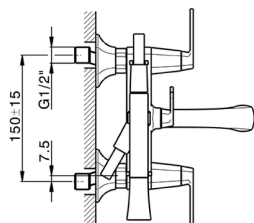

FINITURE DISPONIBILI

- **6T** 6T Cromo/Nero Opaco
- **7C** 7C Oro/Nero Opaco
- **7D** 7D Nichel Lucido/Nero Opaco
- **7E** 7E Oro Rosa/Nero Opaco