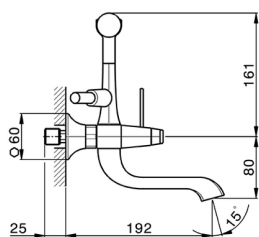

FINITURE DISPONIBILI

- **6T** 6T Cromo/Nero Opaco
- **7C** 7C Oro/Nero Opaco
- **7D** 7D Nichel Lucido/Nero Opaco
- **7E** 7E Oro Rosa/Nero Opaco