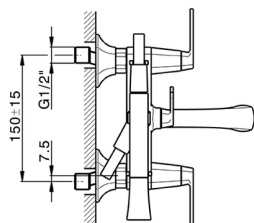

Miscelatore vasca completo CHERIE_CF000100

MODELLO **CF000100**

Miscelatore vasca completo, doccetta monogetto Chérie in Ottone, flessibile liscio SUPREME 150 cm

FINITURE DISPONIBILI

6T 6T Cromo/Nero Opaco

7C 7C Oro/Nero Opaco

7D 7D Nichel Lucido/Nero Opaco

7E 7E Oro Rosa/Nero Opaco

CARATTERISTICHE

2026-06-10