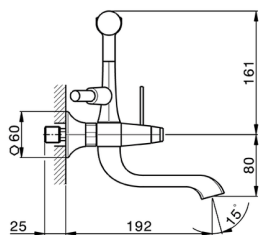

Miscelatore vasca completo CHERIE_CF000100

MODELLO **CF000100**

Miscelatore vasca completo, doccetta monogetto Chérie in Ottone, flessibile liscio SUPREME 150 cm

FINITURE DISPONIBILI

6T 6T Cromo/Nero Opaco

7C 7C Oro/Nero Opaco

7D 7D Nichel Lucido/Nero Opaco

7E 7E Oro Rosa/Nero Opaco

CARATTERISTICHE

2026-06-10