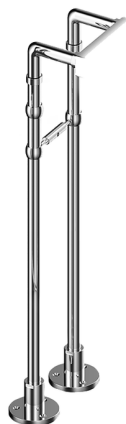

Coppia colonne a pavimento COMPLEMENTI_ZA003833

MODELLO **ZA003833**

Coppia colonne a pavimento

FINITURE DISPONIBILI

CARATTERISTICHE

2026-06-23