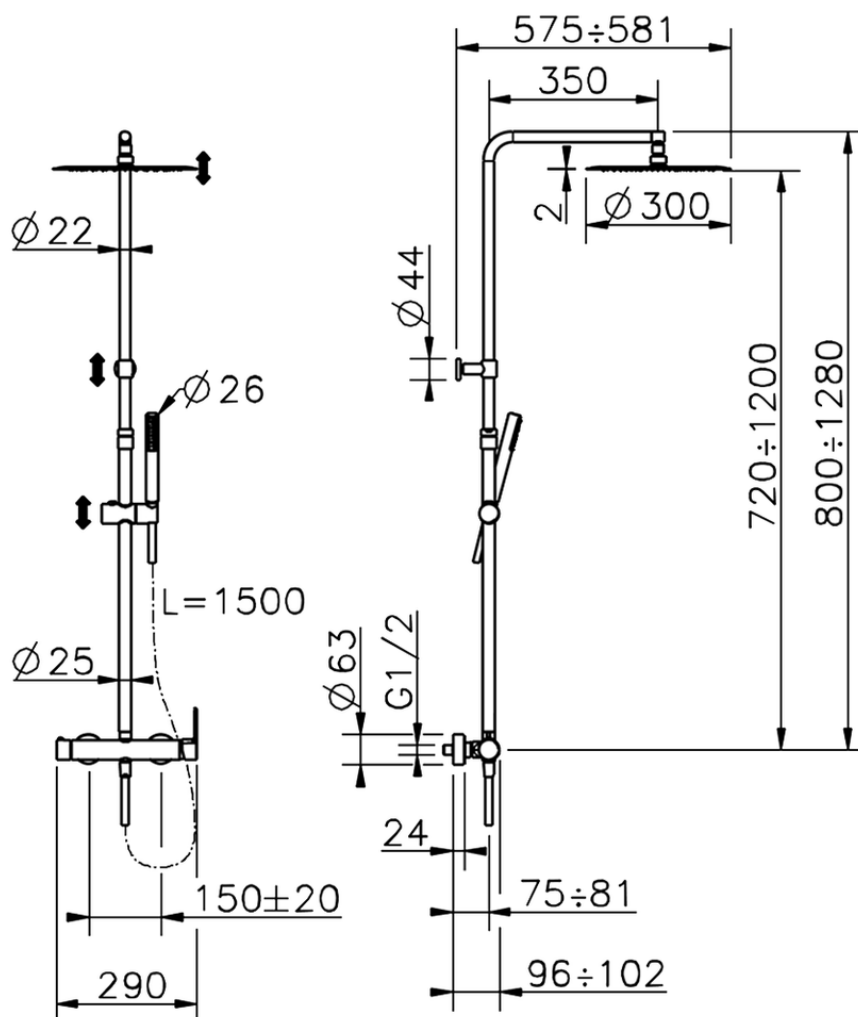

## Colonna doccia monocomando 2 funzioni COLONNE DOCCIA\_C2004033

C2004033

<https://www.cisal.it/colonna-doccia-monocomando-2-funzioni-colonne-doccia-c2004033>

2026-06-25