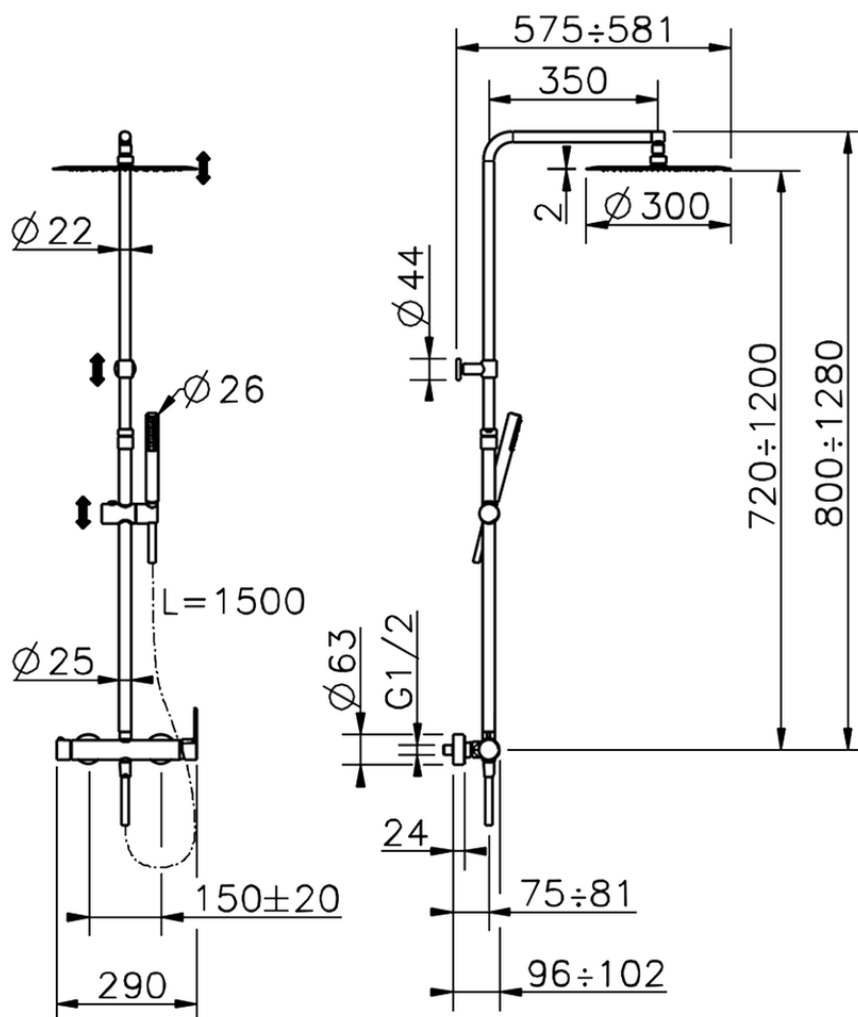

Colonna doccia monocomando 2 funzioni COLONNE DOCCIA_C2004033

C2004033

<https://www.cisal.it/colonna-doccia-monocomando-2-funzioni-colonne-doccia-c2004033>

2026-05-11