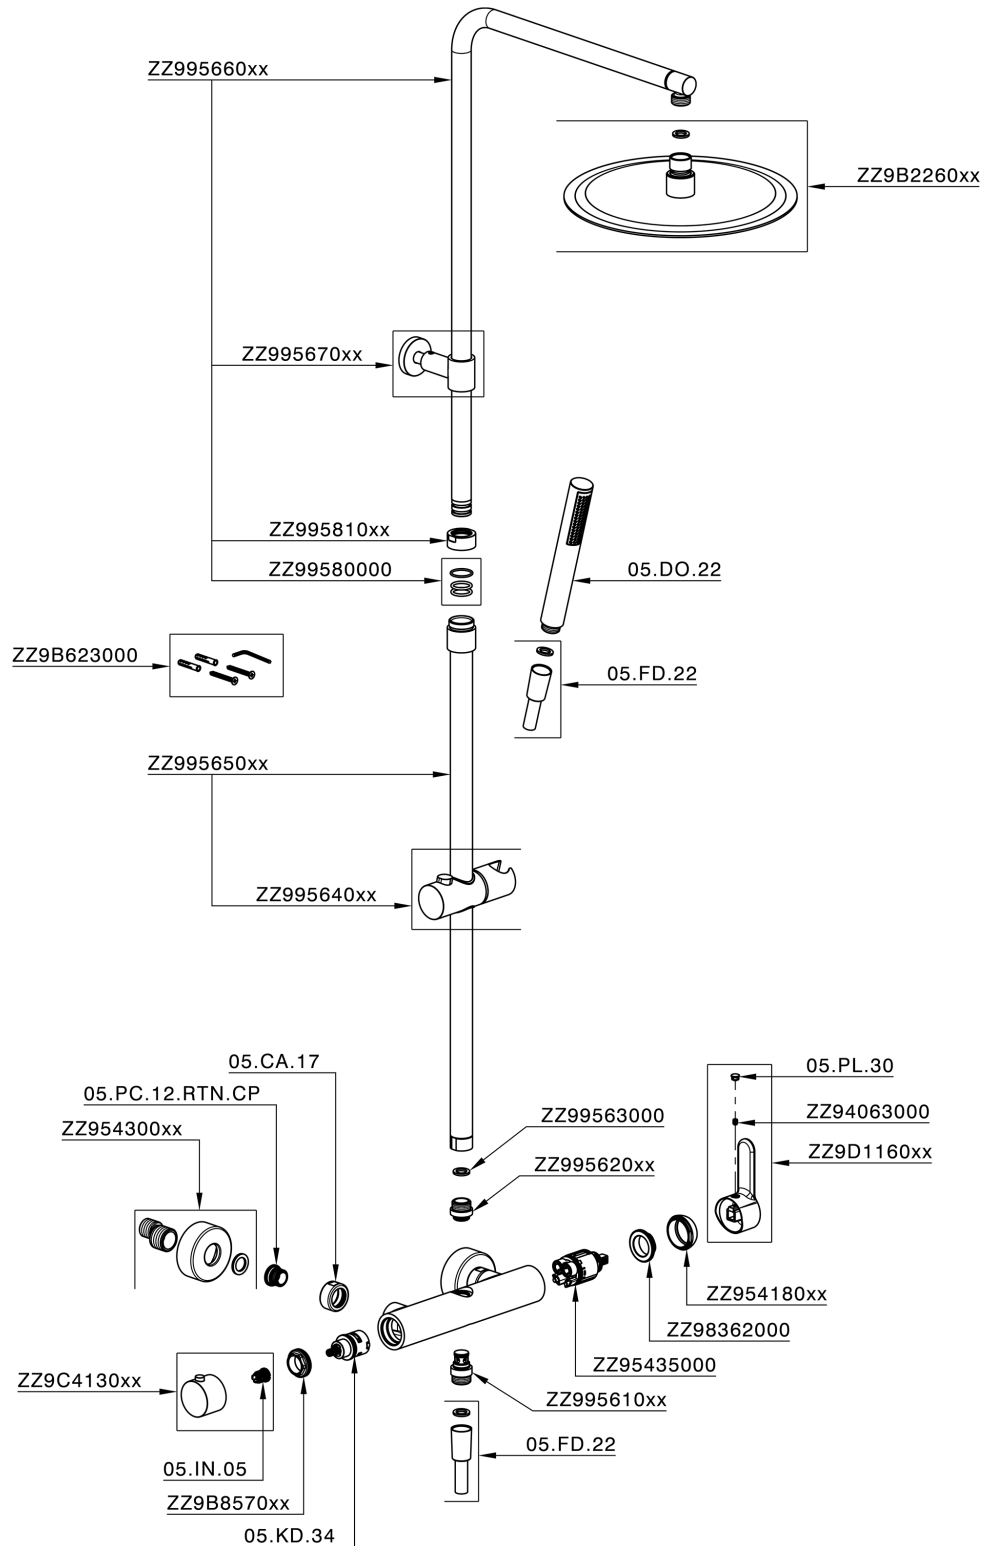

Colonna doccia monocomando 2 funzioni COLONNE DOCCIA_C2004033

C2004033

<https://www.cisal.it/colonna-doccia-monocomando-2-funzioni-colonne-doccia-c2004033>

2026-06-25