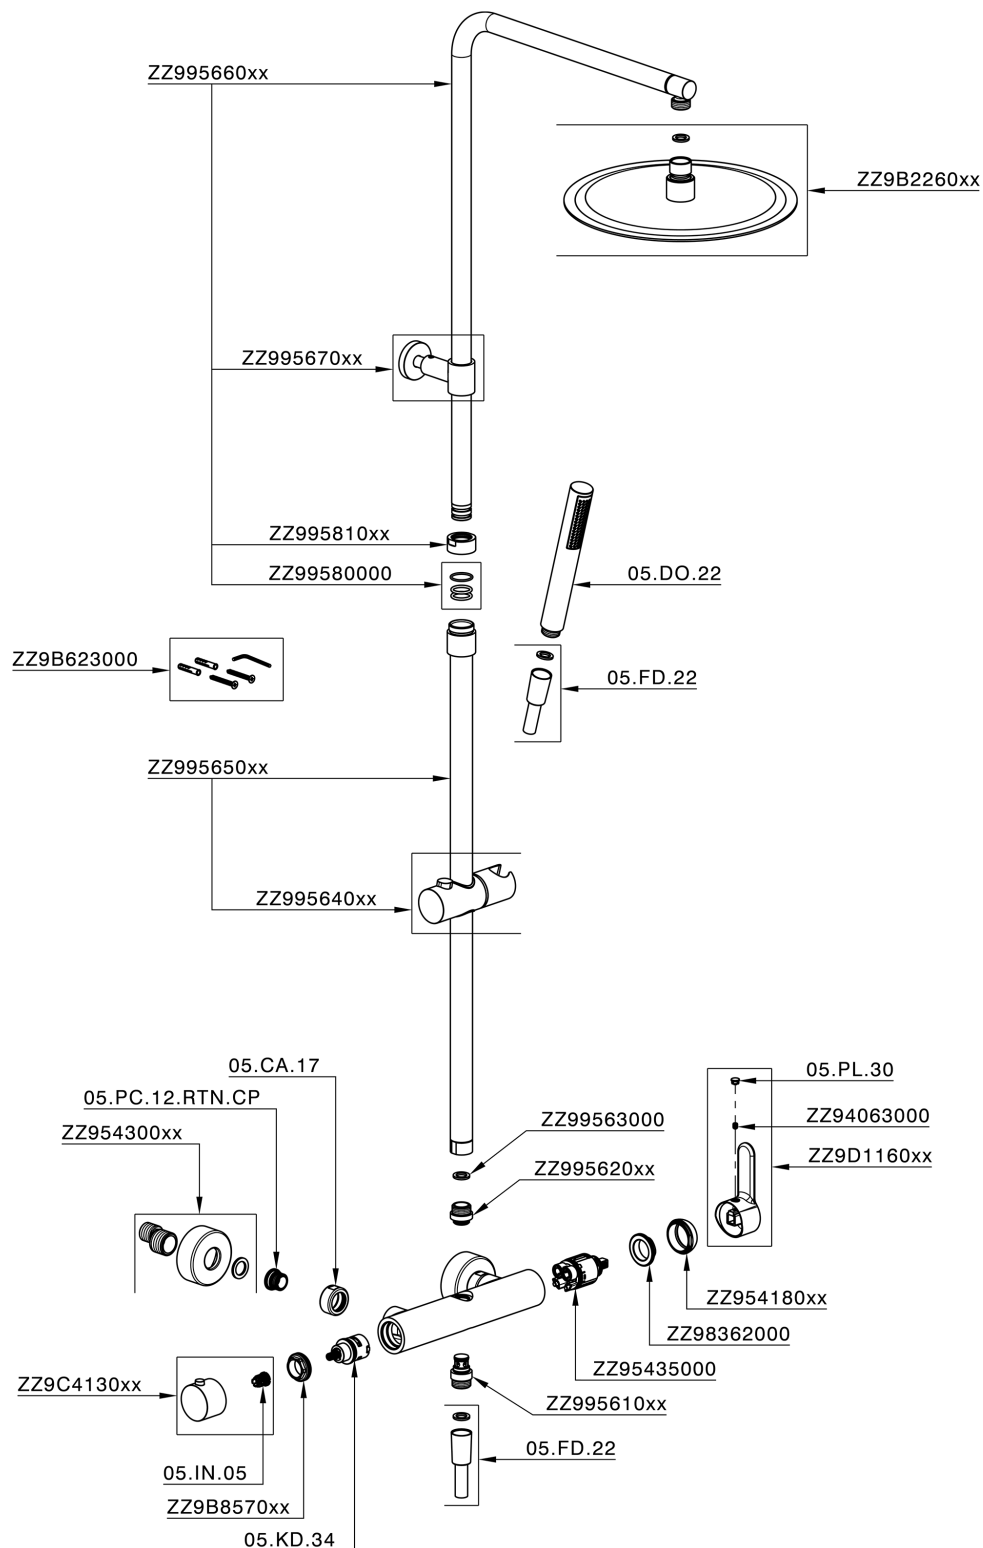

Colonna doccia monocomando 2 funzioni COLONNE DOCCIA_C2004033

C2004033

<https://www.cisal.it/colonna-doccia-monocomando-2-funzioni-colonne-doccia-c2004033>

2026-05-11