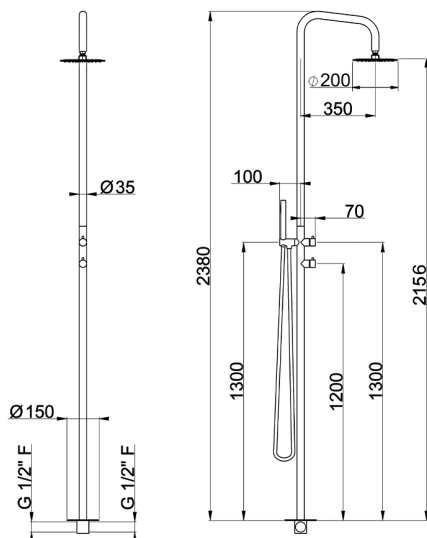

Colonna doccia progressiva COLONNE DOCCIA_XI005110

MODELLO **XI005110**

Colonna doccia progressiva,deviatore 2 uscite,per esterno/interno a pavimento,soffione tondo D.200 mm in INOX,doccetta monogetto minimale in INOX D.26 mm,INOX AISI 316L

FINITURE DISPONIBILI

D1 D1 Inox Spazzolato

CARATTERISTICHE

Monocomando **1**

Ricambio Cartuccia **ZZ9E521000 - ZZ9E523000**

Cartuccia Monocomando progressiva 25 mm

2026-05-11