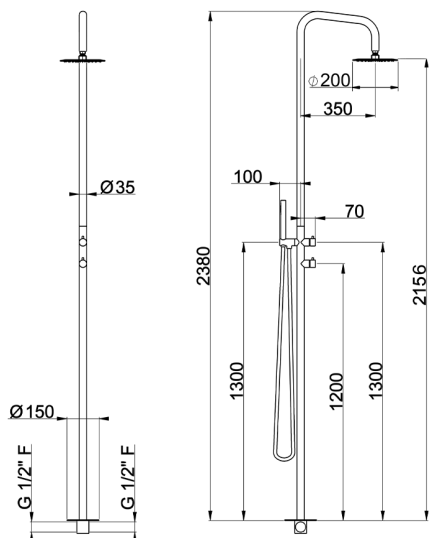

## Colonna doccia progressiva COLONNE DOCCIA\_XI005110

MODELLO **XI005110**

Colonna doccia progressiva,deviatore 2 uscite,per esterno/interno a pavimento,soffione tondo D.200 mm in INOX,doccetta monogetto minimale in INOX D.26 mm,INOX AISI 316L

FINITURE DISPONIBILI

**D1** D1 Inox Spazzolato

CARATTERISTICHE

Monocomando **1**

Ricambio Cartuccia **ZZ9E521000 - ZZ9E523000**

**Cartuccia Monocomando progressiva 25 mm**

2026-06-25