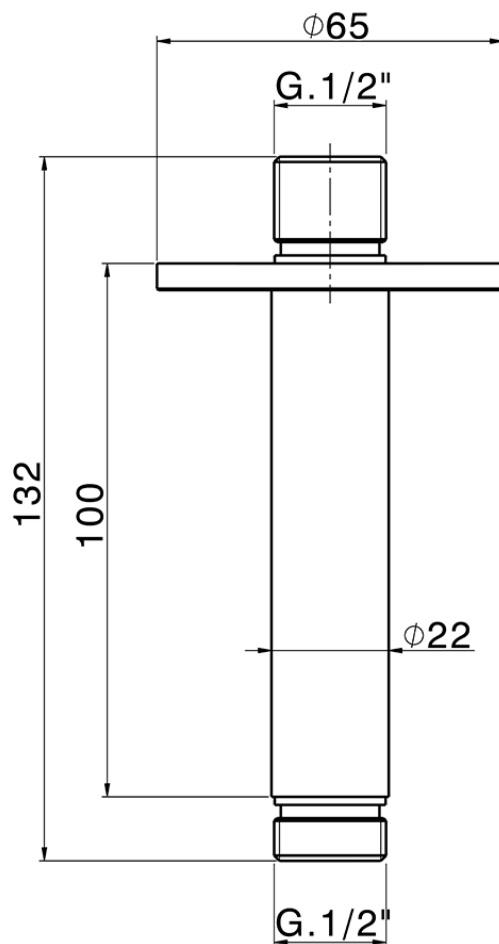

Braccio doccia a soffitto XION_DS013551

DS013551

<https://www.cisal.it/braccio-doccia-a-soffitto-xion-ds013551>

2026-05-02