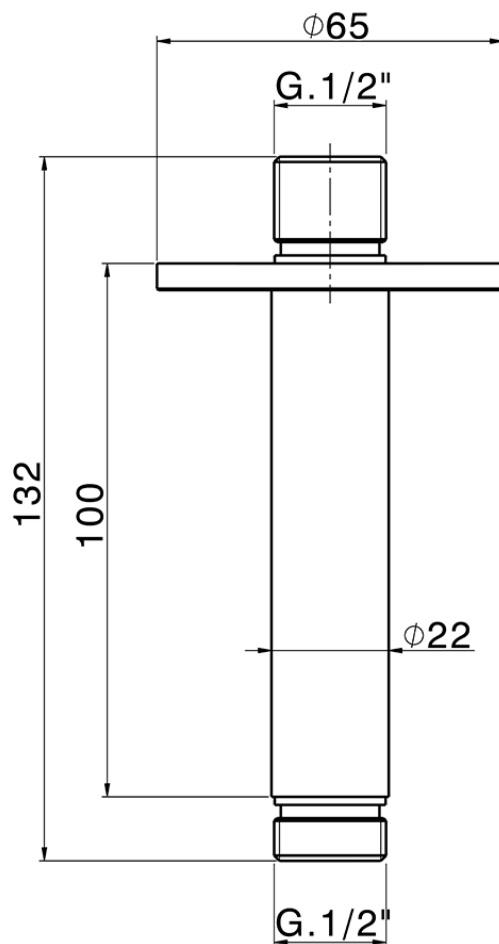

**Braccio doccia a soffitto XION\_DS013551**

DS013551

<https://www.cisal.it/braccio-doccia-a-soffitto-xion-ds013551>

2026-06-21