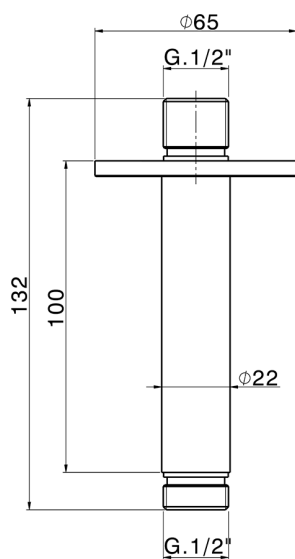

Braccio doccia a soffitto XION_DS013551

MODELLO **DS013551**

Braccio doccia a soffitto, L. 100 mm, Inox AISI 316L

FINITURE DISPONIBILI

CARATTERISTICHE

2026-05-02