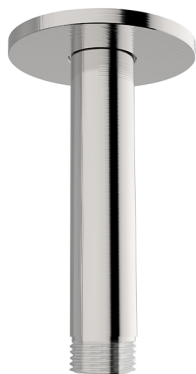

Braccio doccia a soffitto XION_DS013551

MODELLO **DS013551**

Braccio doccia a soffitto, L. 100 mm, Inox AISI 316L

FINITURE DISPONIBILI

CARATTERISTICHE

2026-06-21