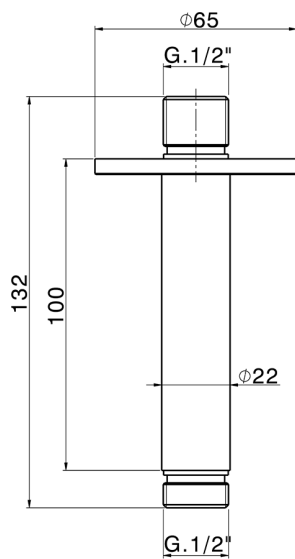

Braccio doccia a soffitto XION_DS013551

MODELLO **DS013551**

Braccio doccia a soffitto, L. 100 mm, Inox AISI 316L

FINITURE DISPONIBILI

CARATTERISTICHE

2026-06-21