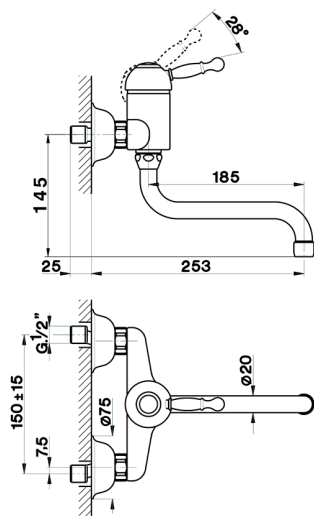

Miscelatore monocomando lavello a parete ARCANA ROYAL_AY000400

MODELLO **AY000400**

Miscelatore monocomando lavello a parete, bocca girevole

FINITURE DISPONIBILI

- **21** 21 Cromo
- **24** 24 Oro
- **26** 26 Vecchio Rame
- **27** 27 Vecchio Bronzo
- **2A** 2A Nichel Satinato Spazzolato
- **74** 74 Cromo/Oro

CARATTERISTICHE

Ricambio Cartuccia **ZZ92909000**

Cartuccia Monocomando 43 mm