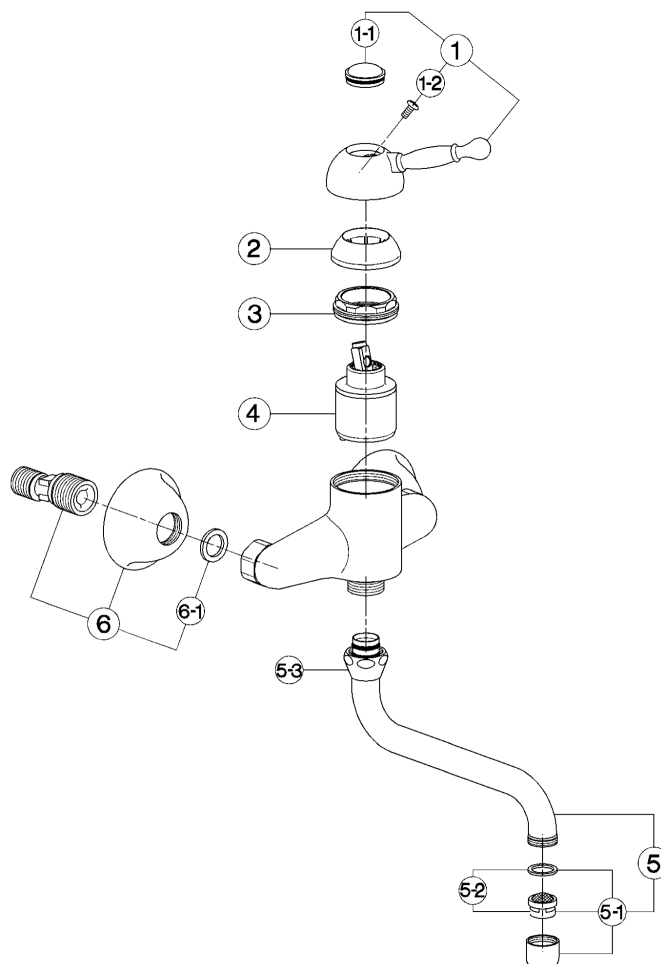

CARATTERISTICHE

Ricambio Cartuccia **ZZ92909000**

Cartuccia Monocomando 43 mm

Miscelatore monocomandoavello a parete ARCANA ROYAL_AY000400

cisal

AY 00040

- Monocomandoavello
- Single lever sink mixer
- Einhand-Spültischbatterie
- Mitigeur évier mural

NR.	DESCRIZIONE DESCRIPTION BESCHREIBUNG DESCRIPTION	N. CODICE CODE NO. WERKSNR. NR. CODE	NR.	DESCRIZIONE DESCRIPTION BESCHREIBUNG DESCRIPTION	N. CODICE CODE NO. WERKSNR. NR. CODE	NR.	DESCRIZIONE DESCRIPTION BESCHREIBUNG DESCRIPTION	N. CODICE CODE NO. WERKSNR. NR. CODE
1	Lever monocomando "AY" Lever "AY" Hebel "AY" Levier "AY"	ZZ 90370 0	5	Canna a S Ø20 interasse 185 Swinging spout 185 Ø20 Auslauf-Rohr-S-185 Ø20 Bec orientable 185 Ø20	ZZ 93397 0			
1-1	Placchetta per leva "AY" Abdeckkappe 1/Hebel "AY" Plaquette levier "AY"	ZZ 93048 0	5-1	Aeratore M.22x1 IA Cascade Mousseur M.22x1 IA Cascade Perlator M.22x1 IA Cascade Mousseur M.22x1 IA Cascade	ZZ 93345 0			
1-2	Vite M.4,5x15 tb. tc. Screw M.4,5x15 Schraube M.4,5x15 Vis M.4,5x15	ZZ 92641 0	5-2	Cartuccia per aeratore M. 22x1 Cascade Mousseur cartridge M.22x1 Cascade Kart. 1/Perlator M.22x1 Cascade Cartouche x mousseur M.22x1 Cascade	ZZ 93339 0			
2	Copricartuccia senza ideogrammi Escutcheon cartridge without ideogram Abdeckkappe ohne Ideogramm Couver-cartouche sans ideogramme	ZZ 92718 0	5-3	Calotta 3/4" es.29 Ø19,5 Nut 3/4" Ø19,5 Mutter 3/4" Ø19,5 Ecrou 3/4" Ø19,5	ZZ 92615 0			
3	Calotta bloccaggio cartuccia piccola Nutter 1/Kartusche Ecrou pour cartouche	ZZ 92603 0	6	Eccentrico con rosone "AC" Eccentric connection with ascutcheon "AC" S - Anschluss m. Rosette "AC" Excentrique + rosace "AC"	ZZ 92826 0			
4	Cartuccia monocomando piccola Mixing valve - small size Kartusche Cartouche mitigeurs	ZZ 92909 0	6-1	Guarnizione NBR 90 SH. 24x16x2,7 Gasket NBR 90 SH. 24x16x2,7 Dichtung NBR 90 SH. 24x16x2,7 Joint NBR 90 SH. 24x16x2,7	ZZ 92689 0			