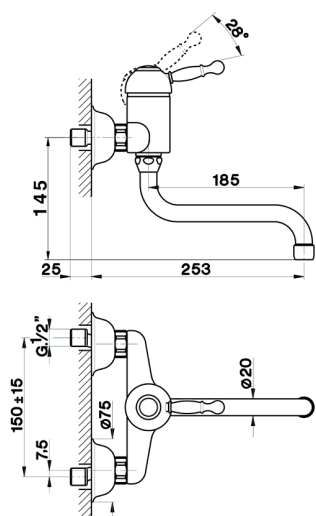

Miscelatore monocomando lavello a parete ARCANA ROYAL_AY000400

MODELLO **AY000400**

Miscelatore monocomando lavello a parete, bocca girevole

FINITURE DISPONIBILI

-  **21** 21 Cromo
-  **24** 24 Oro
-  **26** 26 Vecchio Rame
-  **27** 27 Vecchio Bronzo
-  **2A** 2A Nichel Satinato Spazzolato
-  **74** 74 Cromo/Oro

CARATTERISTICHE

Ricambio Cartuccia **ZZ92909000**

Cartuccia Monocomando 43 mm