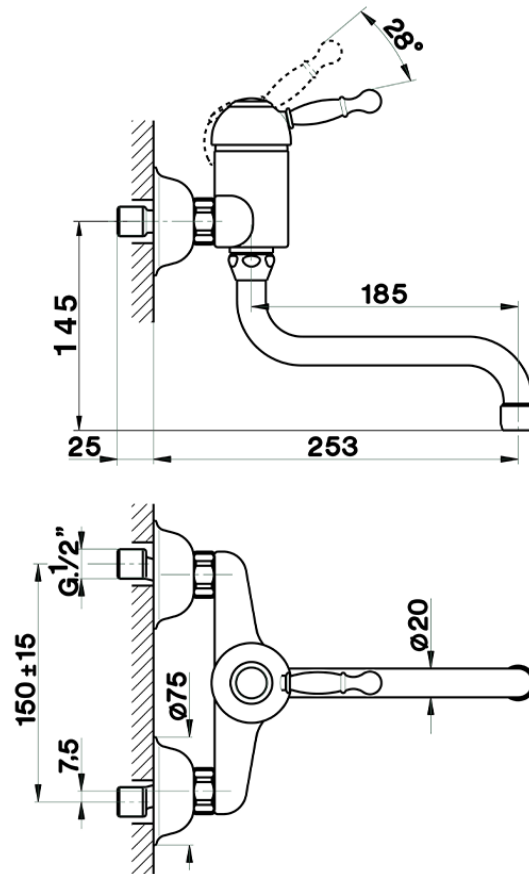

Miscelatore monocomando lavello a parete ARCANA ROYAL_AY000400

AY000400

<https://www.cisal.it/miscelatore-monocomando-lavello-a-parete-arcana-royal-ay000400>

2026-05-07