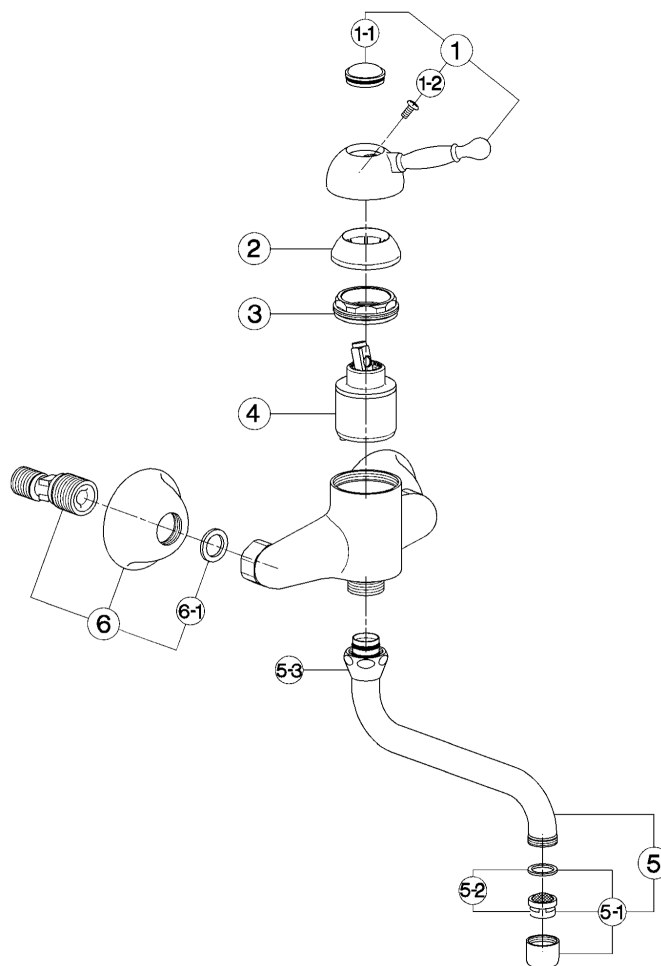

CARATTERISTICHE

Ricambio Cartuccia **ZZ92909000**

Cartuccia Monocomando 43 mm

Miscelatore monocomando lavello a parete ARCANA ROYAL_AY000400

cisal

AY 00040

- Monocomando lavello
- Single lever sink mixer
- Einhand-Spültischbatterie
- Mitigeur évier mural

NR.	DESCRIZIONE DESCRIPTION BESCHREIBUNG DESCRIPTION	N. CODICE CODE NO. WERKSNR. NR. CODE	NR.	DESCRIZIONE DESCRIPTION BESCHREIBUNG DESCRIPTION	N. CODICE CODE NO. WERKSNR. NR. CODE	NR.	DESCRIZIONE DESCRIPTION BESCHREIBUNG DESCRIPTION	N. CODICE CODE NO. WERKSNR. NR. CODE
1	Lever monocomando "AY" Lever "AY" Hebel "AY" Levier "AY"	ZZ 90370 0	5	Canna a S Ø20 interasse 185 Swinging spout 185 Ø20 Auslauf-Rohr-S-185 Ø20 Bec orientable 185 Ø20	ZZ 93397 0			
1-1	Placchetta per leva "AY" Abdeckkappe 1/Hebel "AY" Plaquette levier "AY"	ZZ 93048 0	5-1	Aeratore M.22x1 IA Cascade Mousseur M.22x1 IA Cascade Perlator M.22x1 IA Cascade Mousseur M.22x1 IA Cascade	ZZ 93345 0			
1-2	Vite M.4,5x15 tb. tc. Screw M.4,5x15 Schraube M.4,5x15 Vis M.4,5x15	ZZ 92641 0	5-2	Cartuccia per aeratore M. 22x1 Cascade Mousseur cartridge M.22x1 Cascade Kart. 1/Perlator M.22x1 Cascade Cartouche x mousseur M.22x1 Cascade	ZZ 93339 0			
2	Copricartuccia senza ideogrammi Escutcheon cartridge without ideogram Abdeckkappe ohne Ideogramm Couver-cartouche sans ideogramme	ZZ 92718 0	5-3	Calotta 3/4" es.29 Ø19,5 Nut 3/4" Ø19,5 Mutter 3/4" Ø19,5 Erou 3/4" Ø19,5	ZZ 92615 0			
3	Calotta bloccaggio cartuccia piccola Nutter 1/Kartusche Erou pour cartouche	ZZ 92603 0	6	Eccentrico con rosone "AC" Eccentric connection with escutcheon "AC" S - Anschluss m. Rosette "AC" Excentrique + rosace "AC"	ZZ 92826 0			
4	Cartuccia monocomando piccola Mixing valve - small size Kartusche Cartouche mitigeurs	ZZ 92909 0	6-1	Guarnizione NBR 90 SH. 24x16x2,7 Gasket NBR 90 SH. 24x16x2,7 Dichtung NBR 90 SH. 24x16x2,7 Joint NBR 90 SH. 24x16x2,7	ZZ 92689 0			