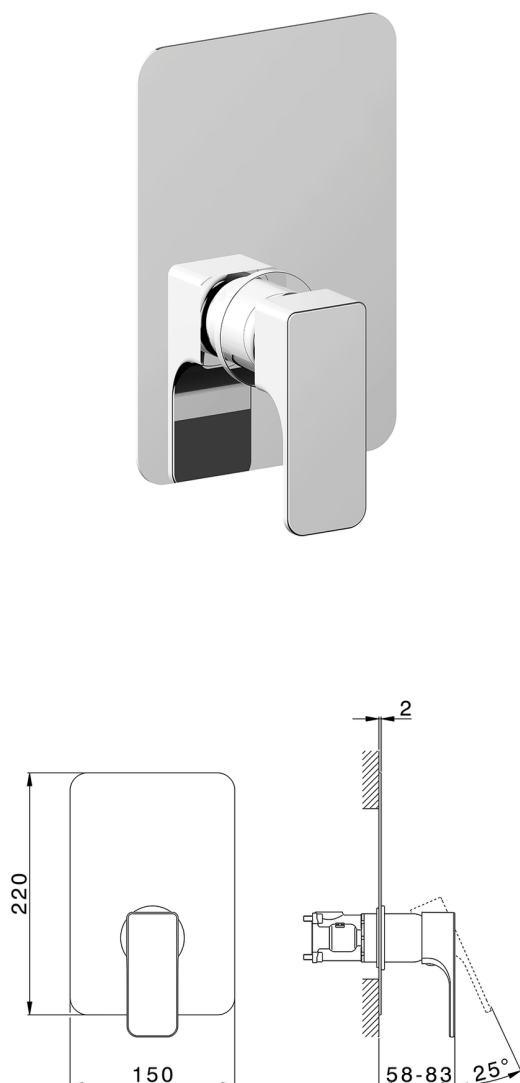

Completo Monocomando per One-Box ONE BOX_CU0BM010

MODELLO **CU0BM010**

Completo Monocomando per One-Box, 1 uscita, profondità minima di installazione 67 mm, senza parte incasso, per art. ZA00B030-ZA00B031

FINITURE DISPONIBILI

-  **21** 21 Cromo
-  **2B** 2B Nichel Lucido
-  **2F** 2F Nichel Spazzolato
-  **40** 40 Nero Opaco

CARATTERISTICHE

Ricambio Cartuccia **ZZ97179000**

Cartuccia Monocomando 35 mm

Installazione **Incasso**

Parti Incasso necessarie **ZA00B031**

ZA00B030

Completo Monocomando per One-Box ONE BOX_CU0BM010

CU0BM010

<https://www.cisal.it/completo-monocomando-per-one-box-one-box-cu0bm010>

One-Box Universale per incasso ONE BOX_ZA00B031

MODELLO **ZA00B031**

One-Box Universale per incasso, per termostatico o monocomando 1, 2 o 3 uscite, senza parte esterna, con silenziosi, con guarnizione per sigillatura

FINITURE DISPONIBILI

04 04 Senza Finitura