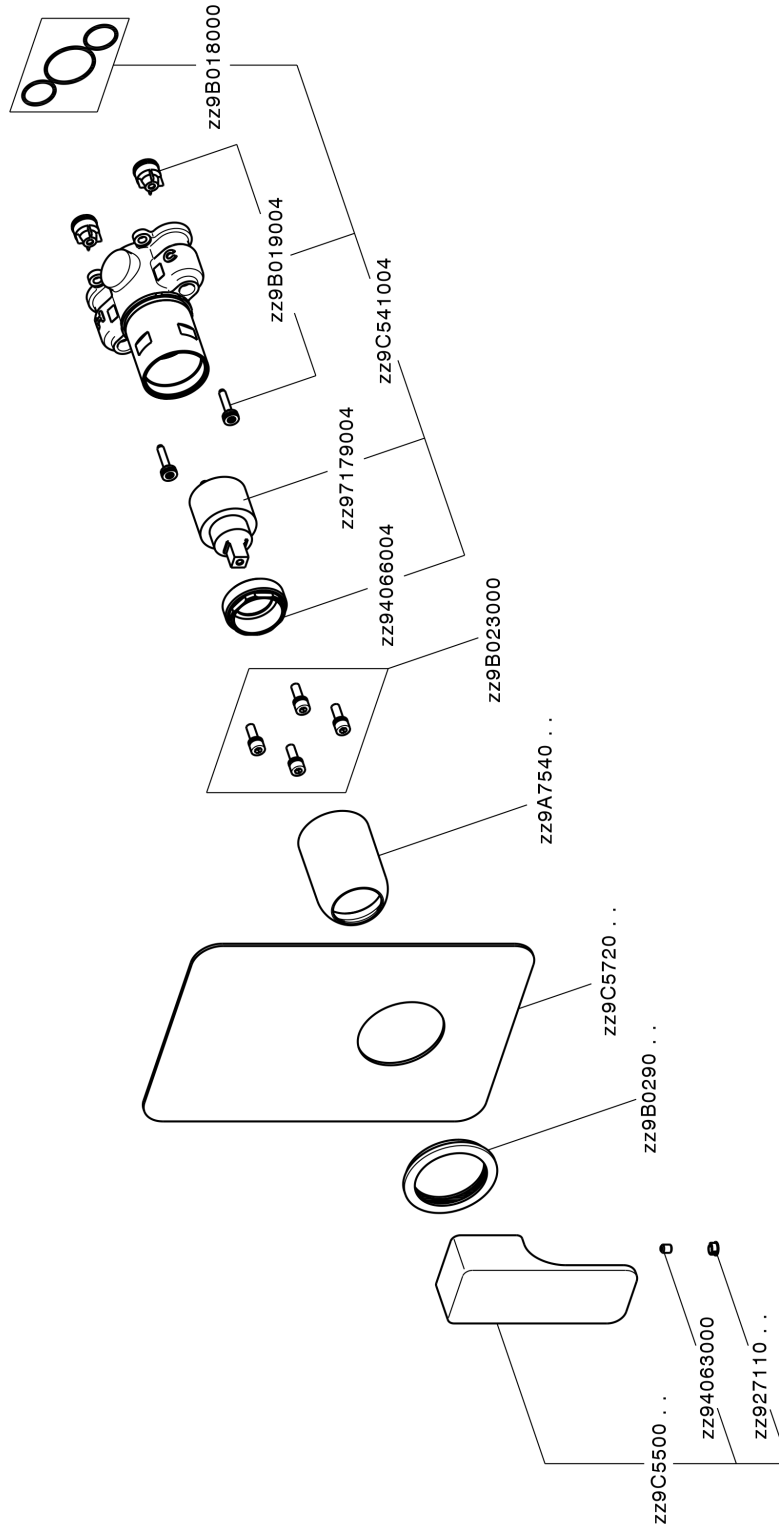

Completo Monocomando per One-Box ONE BOX_CU0BM010

MODELLO **CU0BM010**

Completo Monocomando per One-Box, 1 uscita, profondità minima di installazione 67 mm, senza parte incasso, per art. ZA00B030-ZA00B031

FINITURE DISPONIBILI

-  **21** 21 Cromo
-  **2B** 2B Nichel Lucido
-  **2F** 2F Nichel Spazzolato
-  **40** 40 Nero Opaco

CARATTERISTICHE

Ricambio Cartuccia **ZZ97179000**

Cartuccia Monocomando 35 mm

Installazione **Incasso**

Parti Incasso necessarie **ZA00B031**

ZA00B030

Completo Monocomando per One-Box ONE BOX_CU0BM010

CU0BM010

<https://www.cisal.it/completo-monocomando-per-one-box-one-box-cu0bm010>

One-Box Universale per incasso ONE BOX_ZA00B031

MODELLO **ZA00B031**

One-Box Universale per incasso, per termostatico o monocomando 1, 2 o 3 uscite, senza parte esterna, con silenziosi, con guarnizione per sigillatura

FINITURE DISPONIBILI

04 04 Senza Finitura