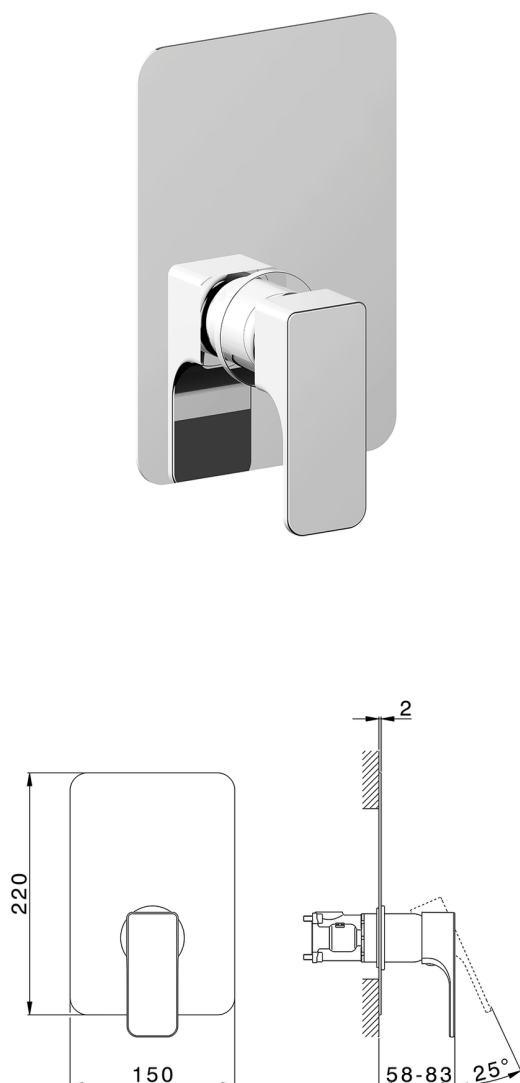

Completo Monocomando per One-Box ONE BOX_CU0BM010

MODELLO **CU0BM010**

Completo Monocomando per One-Box, 1 uscita, profondità minima di installazione 67 mm, senza parte incasso, per art. ZA00B030-ZA00B031

FINITURE DISPONIBILI

-  **21** 21 Cromo
-  **2B** 2B Nichel Lucido
-  **2F** 2F Nichel Spazzolato
-  **40** 40 Nero Opaco

CARATTERISTICHE

Ricambio Cartuccia **ZZ97179000**

Cartuccia Monocomando 35 mm

Installazione **Incasso**

Parti Incasso necessarie **ZA00B031**

ZA00B030

Completo Monocomando per One-Box ONE BOX_CU0BM010

CU0BM010

<https://www.cisal.it/completo-monocomando-per-one-box-one-box-cu0bm010>

One-Box Universale per incasso ONE BOX_ZA00B031

MODELLO **ZA00B031**

One-Box Universale per incasso, per termostatico o monocomando 1, 2 o 3 uscite, senza parte esterna, con silenziosi, con guarnizione per sigillatura

FINITURE DISPONIBILI

 **04** 04 Senza Finitura