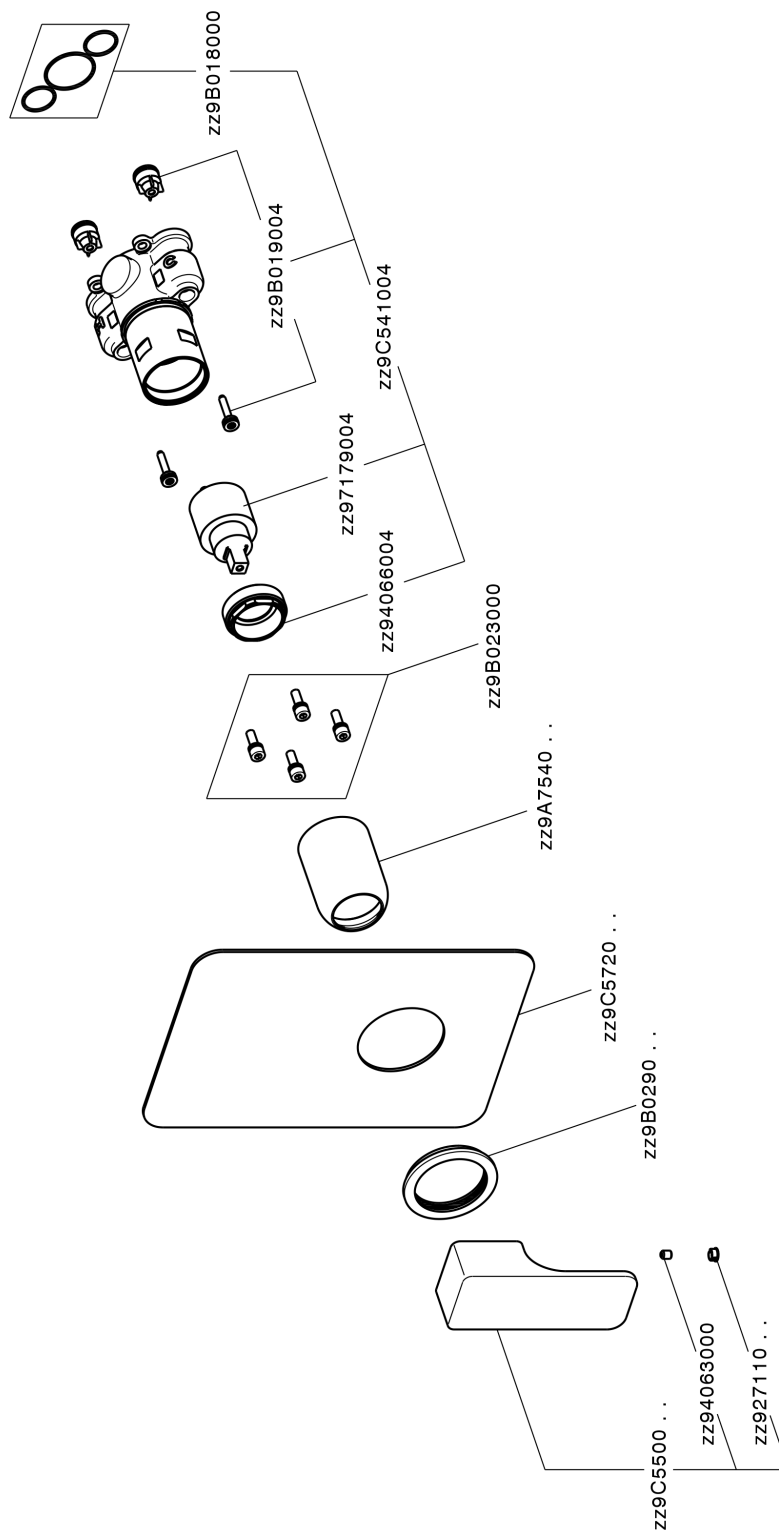

Completo Monocomando per One-Box ONE BOX_CU0BM010

MODELLO **CU0BM010**

Completo Monocomando per One-Box, 1 uscita, profondità minima di installazione 67 mm, senza parte incasso, per art. ZA00B030-ZA00B031

FINITURE DISPONIBILI

-  **21** 21 Cromo
-  **2B** 2B Nichel Lucido
-  **2F** 2F Nichel Spazzolato
-  **40** 40 Nero Opaco

CARATTERISTICHE

Ricambio Cartuccia **ZZ97179000**

Cartuccia Monocomando 35 mm

Installazione **Incasso**

Parti Incasso necessarie **ZA00B031**

ZA00B030

Completo Monocomando per One-Box ONE BOX_CU0BM010

CU0BM010

<https://www.cisal.it/completo-monocomando-per-one-box-one-box-cu0bm010>

One-Box Universale per incasso ONE BOX_ZA00B031

MODELLO **ZA00B031**

One-Box Universale per incasso, per termostatico o monocomando 1, 2 o 3 uscite, senza parte esterna, con silenziosi, con guarnizione per sigillatura

FINITURE DISPONIBILI

 **04** 04 Senza Finitura