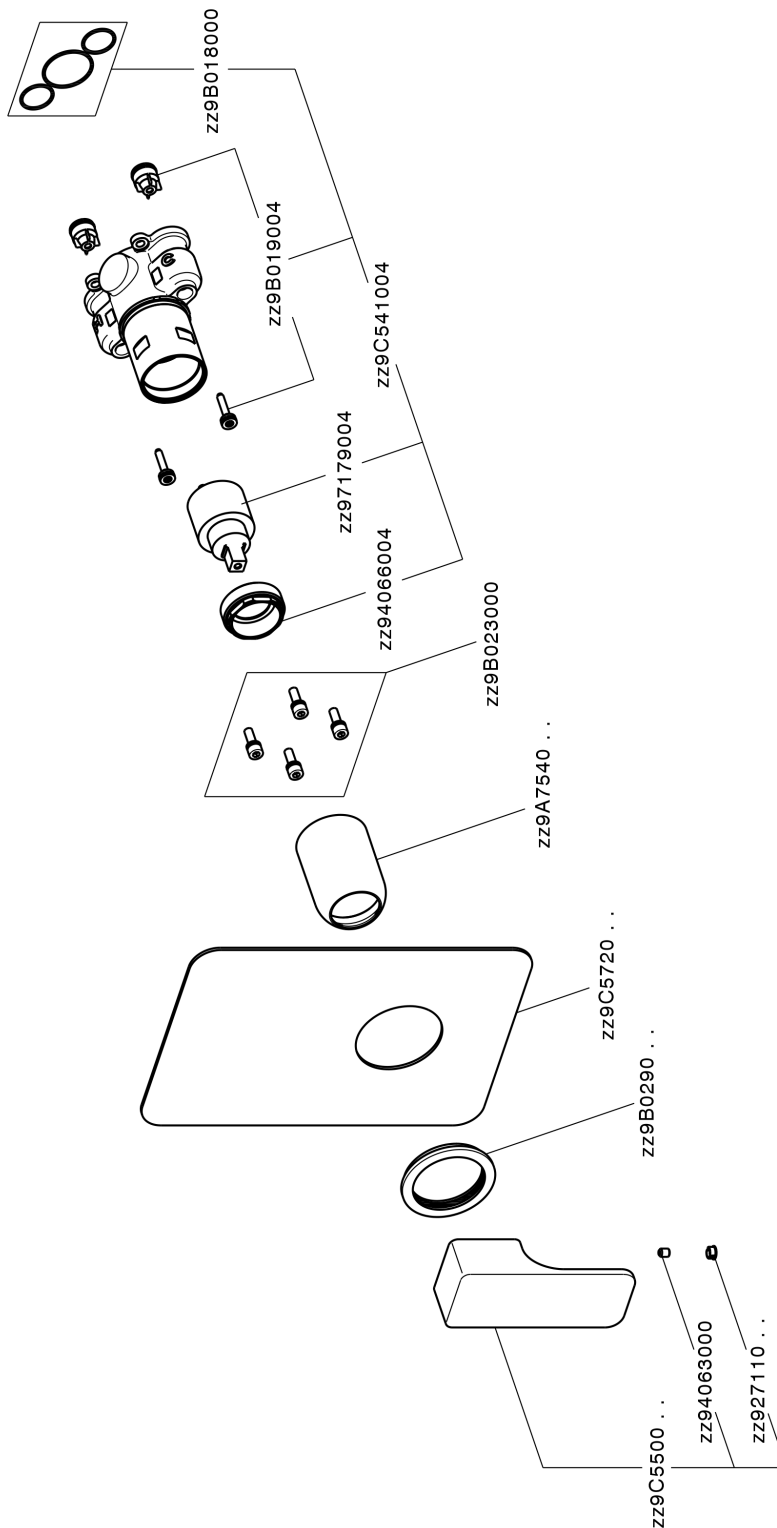

Completo Monocomando per One-Box ONE BOX_CU0BM010

CU0BM010

<https://www.cisal.it/completo-monocomando-per-one-box-one-box-cu0bm010>