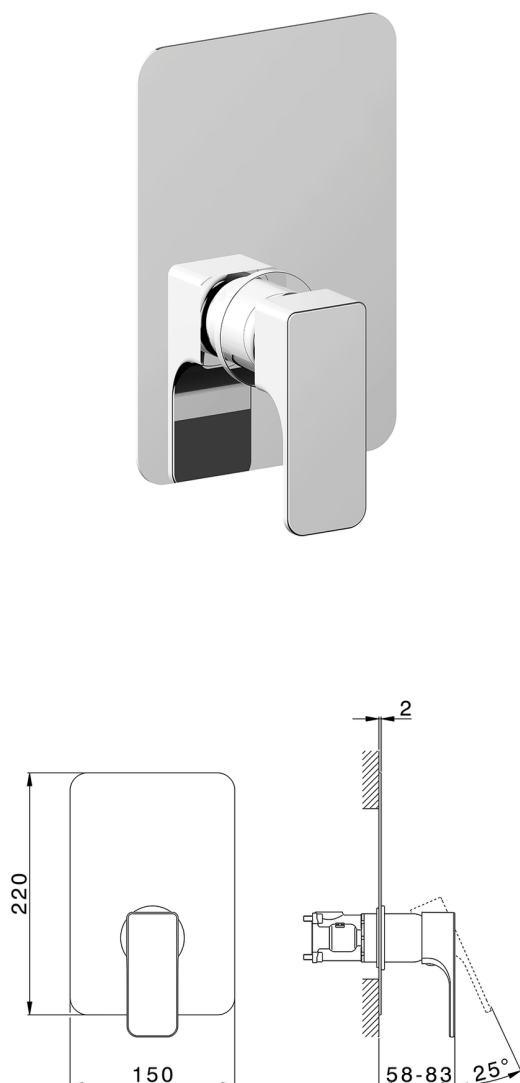

## Completo Monocomando per One-Box ONE BOX\_CU0BM010

MODELLO **CU0BM010**

Completo Monocomando per One-Box, 1 uscita, profondità minima di installazione 67 mm, senza parte incasso, per art. ZA00B030-ZA00B031

### CARATTERISTICHE

Ricambio Cartuccia **ZZ97179000**

**Cartuccia Monocomando 35 mm**

Installazione **Incasso**

Parti Incasso necessarie **ZA00B031**

**ZA00B030**

## One-Box Universale per incasso ONE BOX\_ZA00B031

MODELLO **ZA00B031**

One-Box Universale per incasso, per termostatico o monocomando 1, 2 o 3 uscite, senza parte esterna, con silenziosi, con guarnizione per sigillatura